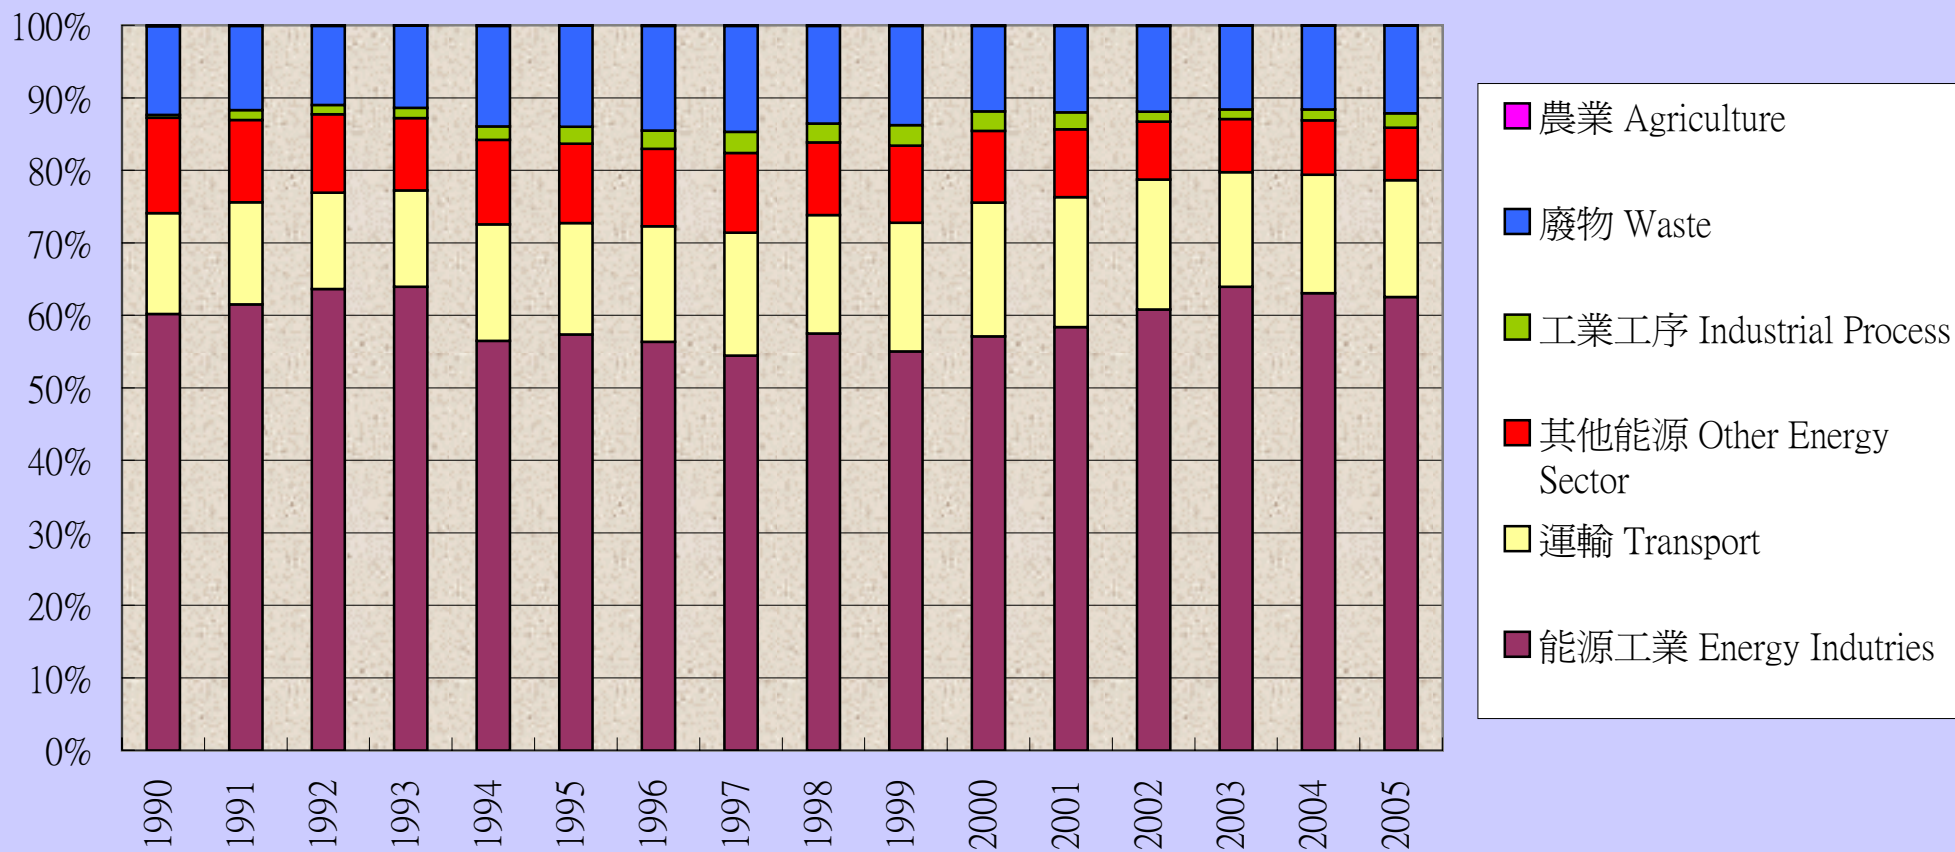

香港溫室氣體排放源 Hong Kong Greenhouse Gas Emission Sources

更新日期 Updated : 2006/12