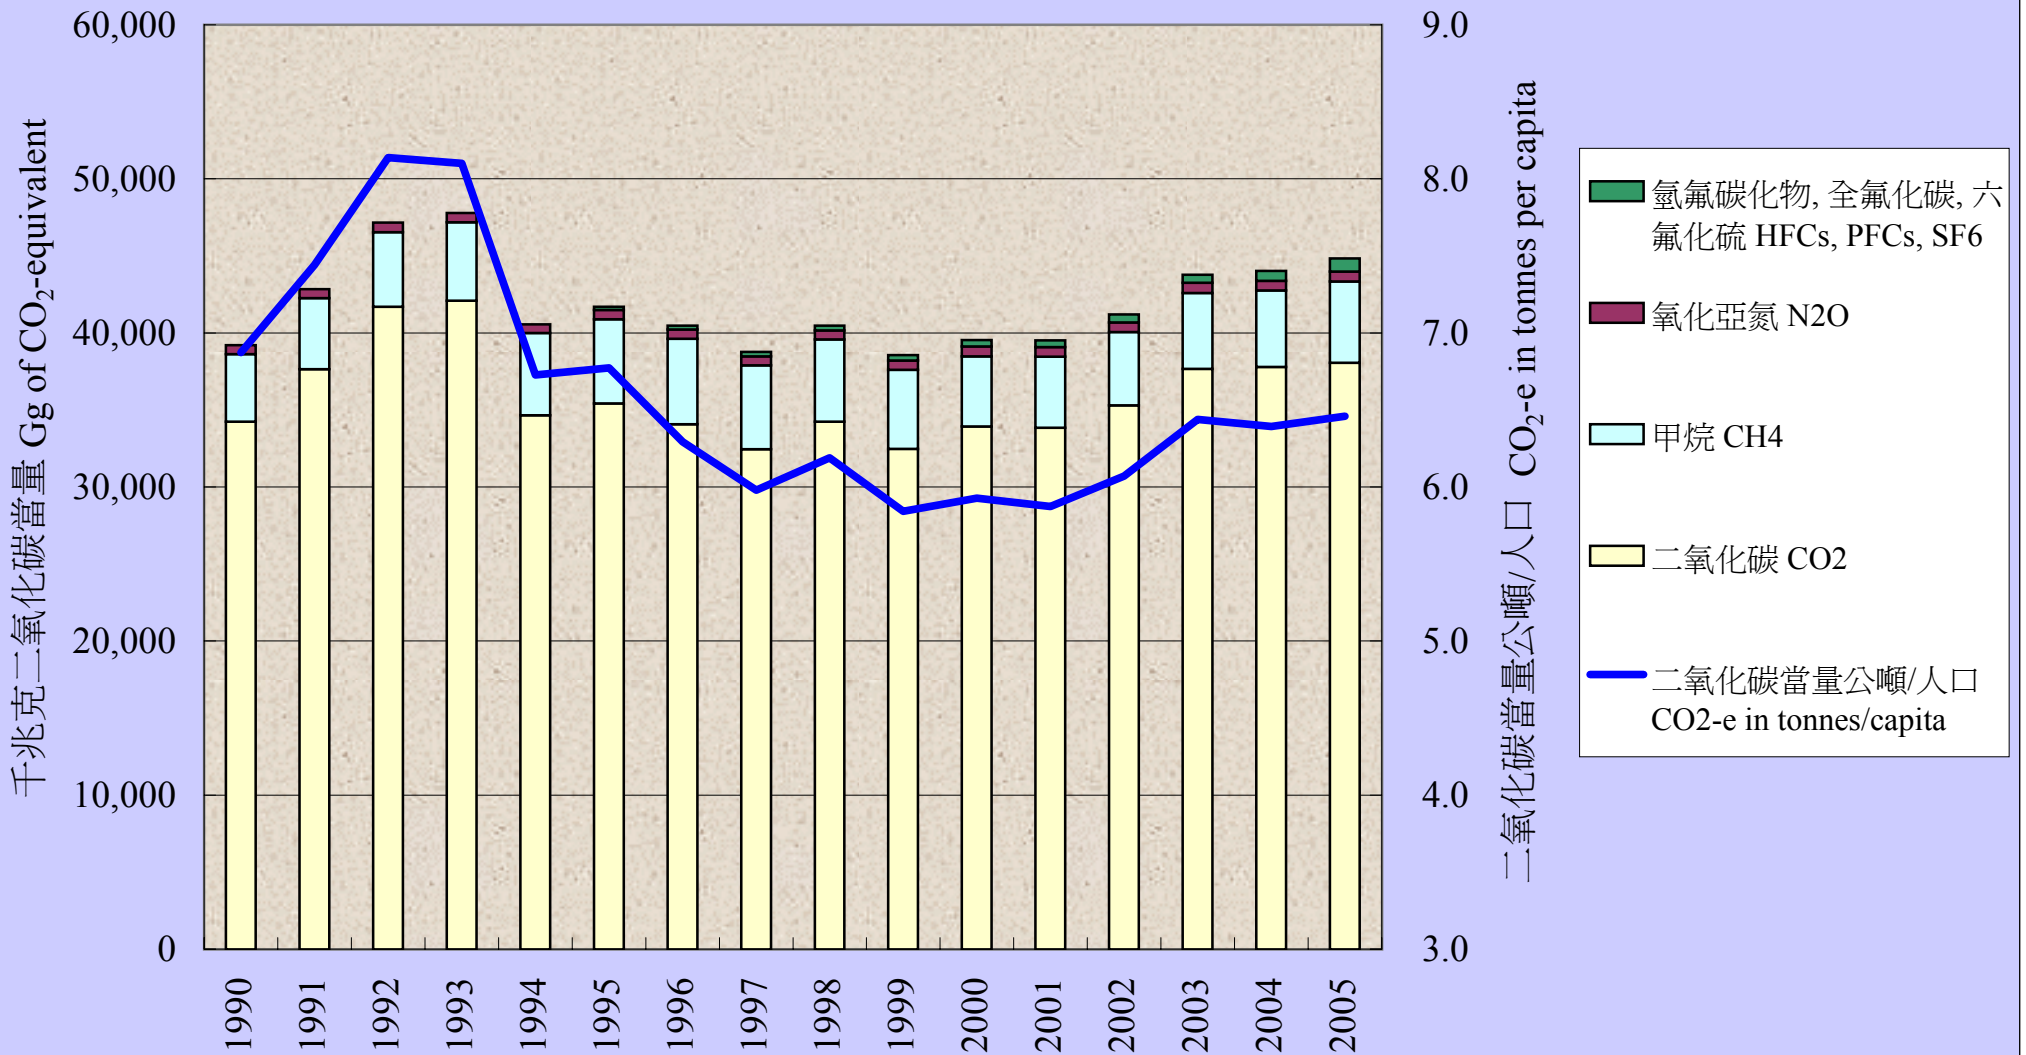

### 香港溫室氣體總排放量(全球升溫潛能值加權)

## Hong Kong Total Greenhouse Gas Emissions (Global Warming Potential Weighted)

更新日期 Updated : 2006/12