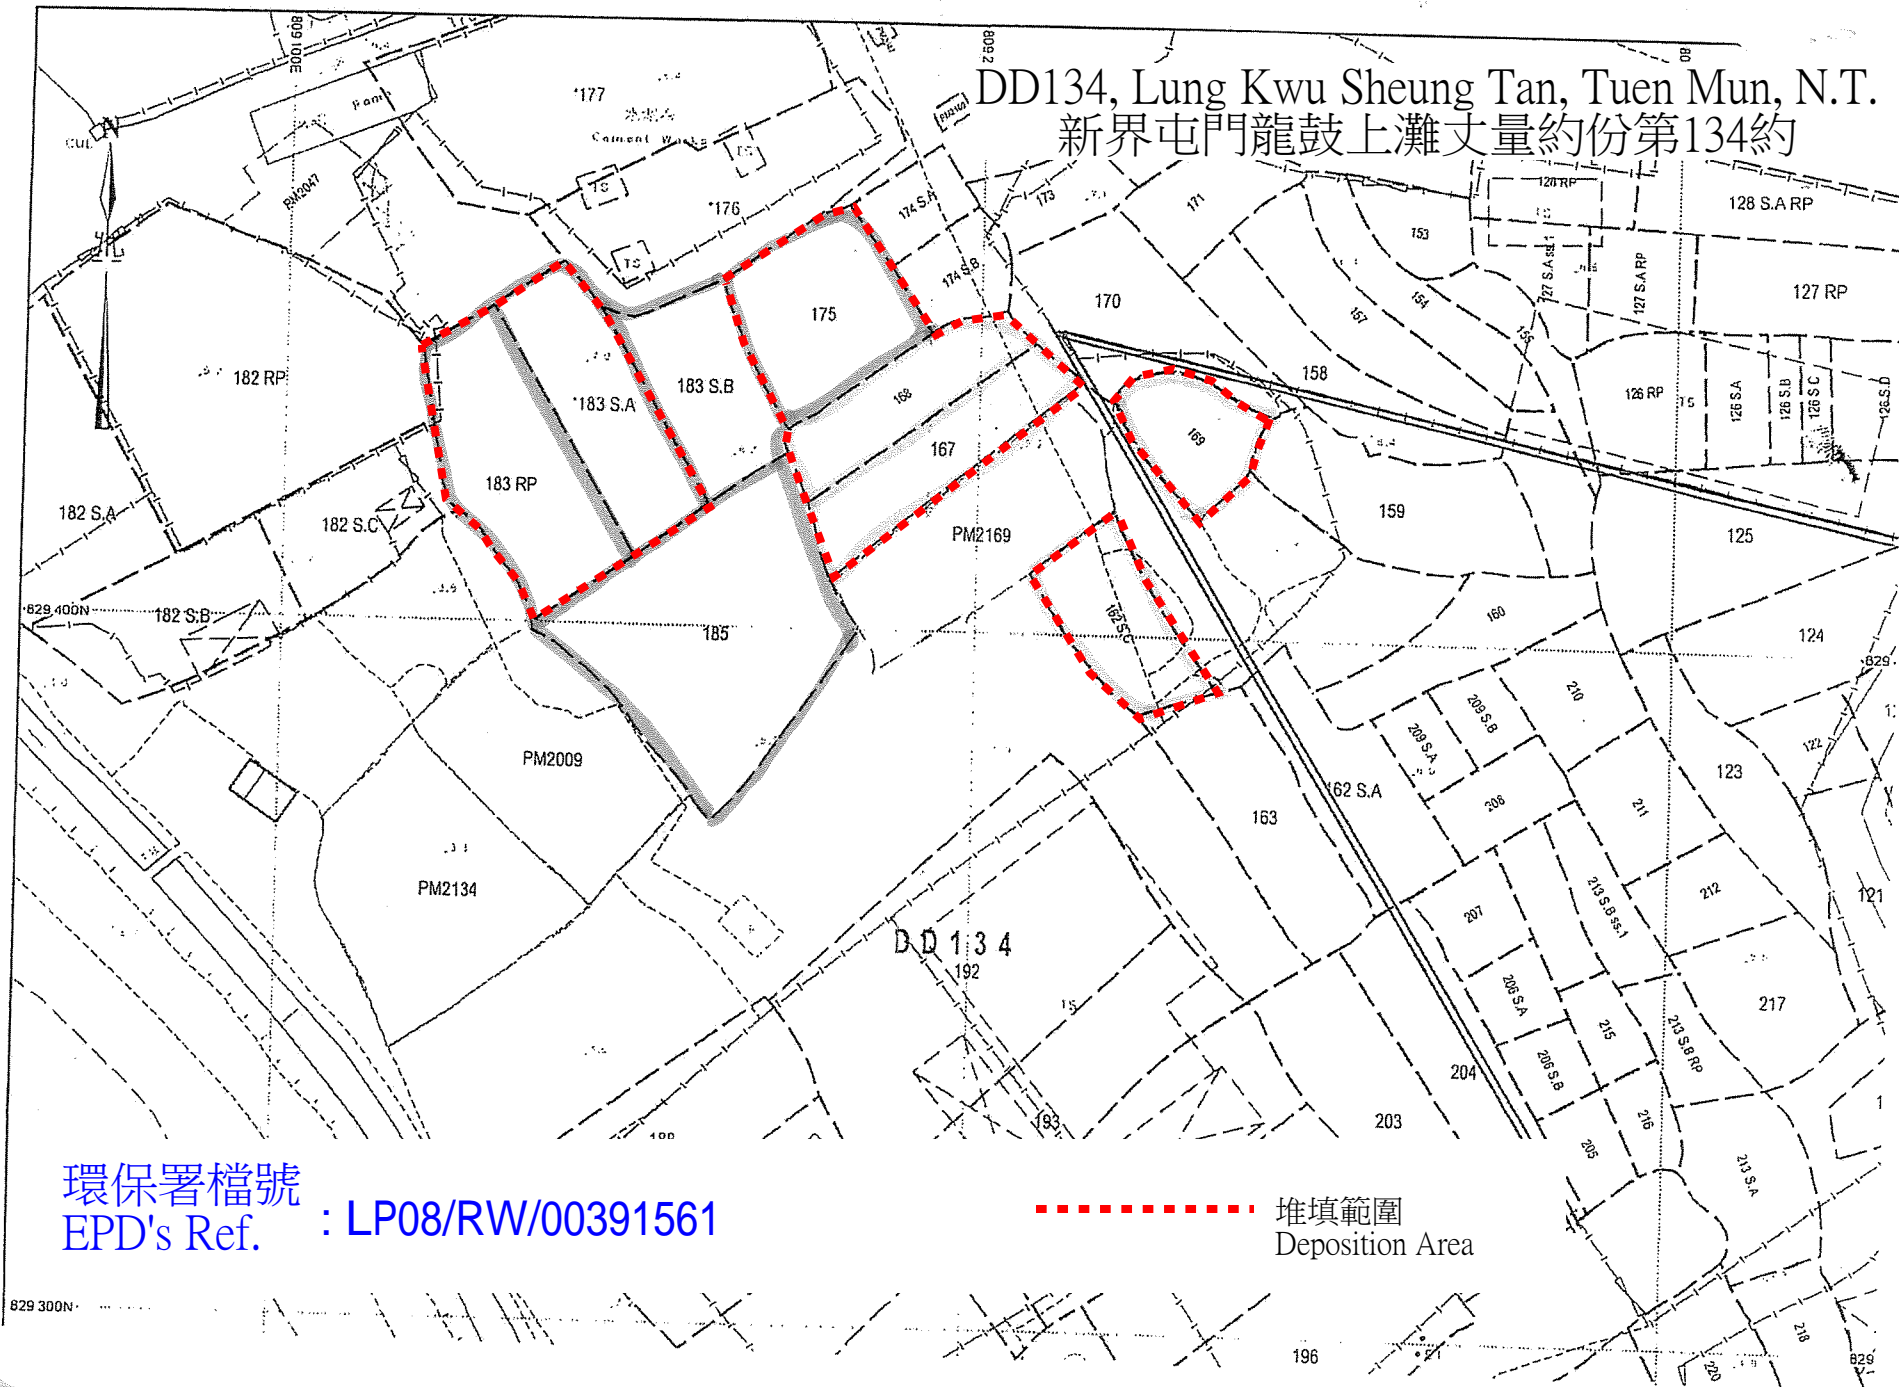

DD134, Lung Kwu Sheung Tan, Tuen Mun, N.T.
新界屯門龍鼓上灘丈量約份第134約

環保署檔號
EPD's Ref. : LP08/RW/00391561

堆填範圍
Deposition Area