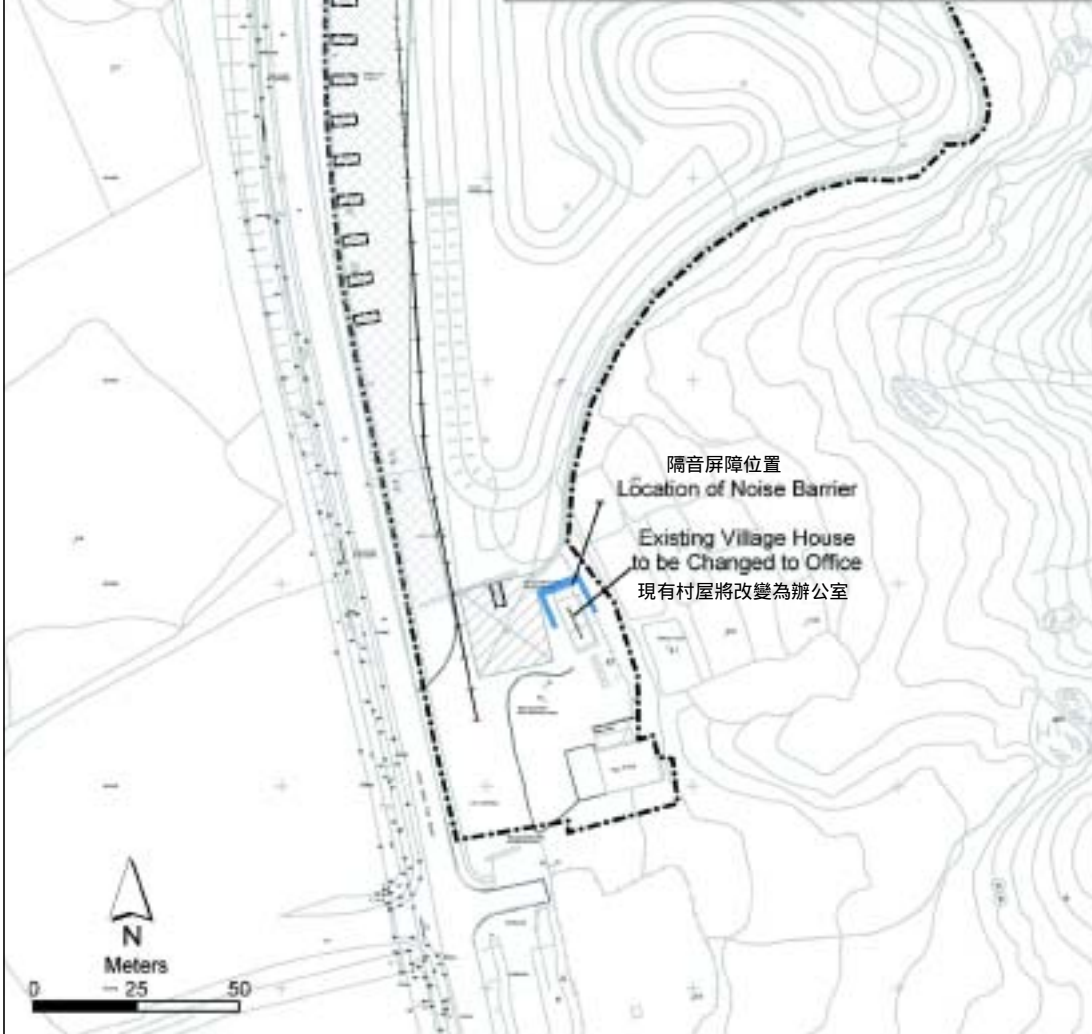

KEY 圖例

- Site Boundary 工地周邊
- Chain Link Fence 連鎖圍欄
- Noise Barrier 隔音屏障

Proposed Karting Track in DD134, Lung Kwu Sheung Tan, Tuen Mun

在屯門龍鼓上灘丈量約份 134 號 (D.D.134) 內擬建
小型賽車場

Location of Noise Barrier 隔音屏障位置圖

Environmental Permit No.:
環境許可證編號：

EP-244/2006

Figure 圖 5