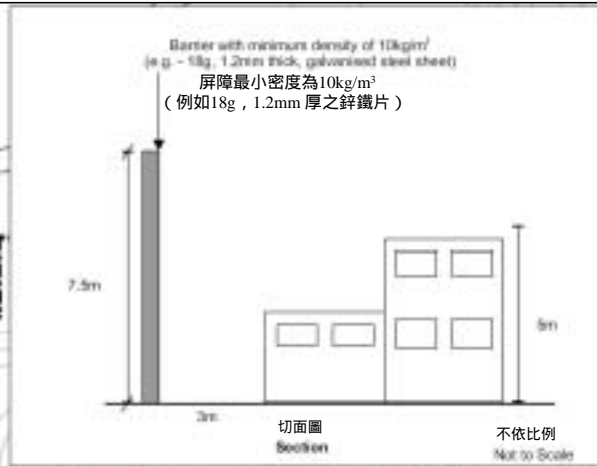

KEY 圖例

- Site Boundary 工地周邊
- Chain Link Fence 連鎖圍欄
- Noise Barrier 隔音屏障

Proposed Karting Track in DD134, Lung Kwu Sheung Tan, Tuen Mun

在屯門龍鼓上灘丈量約份 134 號 (D.D.134) 內擬建
小型賽車場

Location of Noise Barrier 隔音屏障位置圖