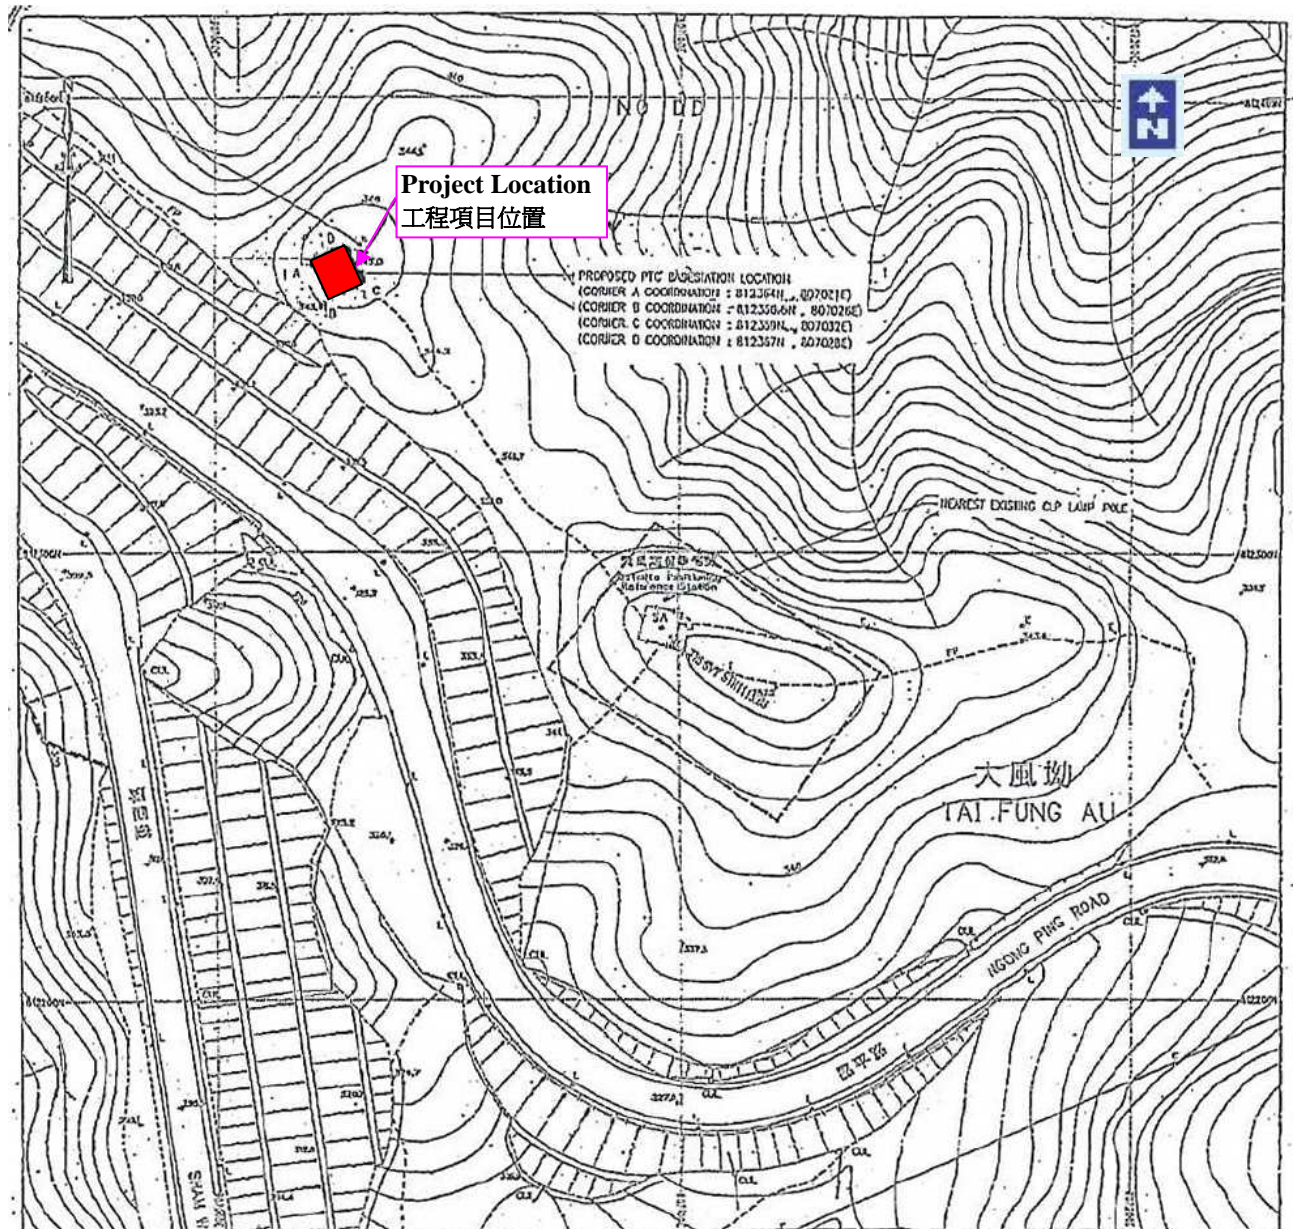

### Key Plans

**Figure 1: Location Plan of the Project**  
圖 1：工程項目位置

**Environmental Permit No.**  
**EP-320/2008**  
環境許可證編號：EP-320/2008