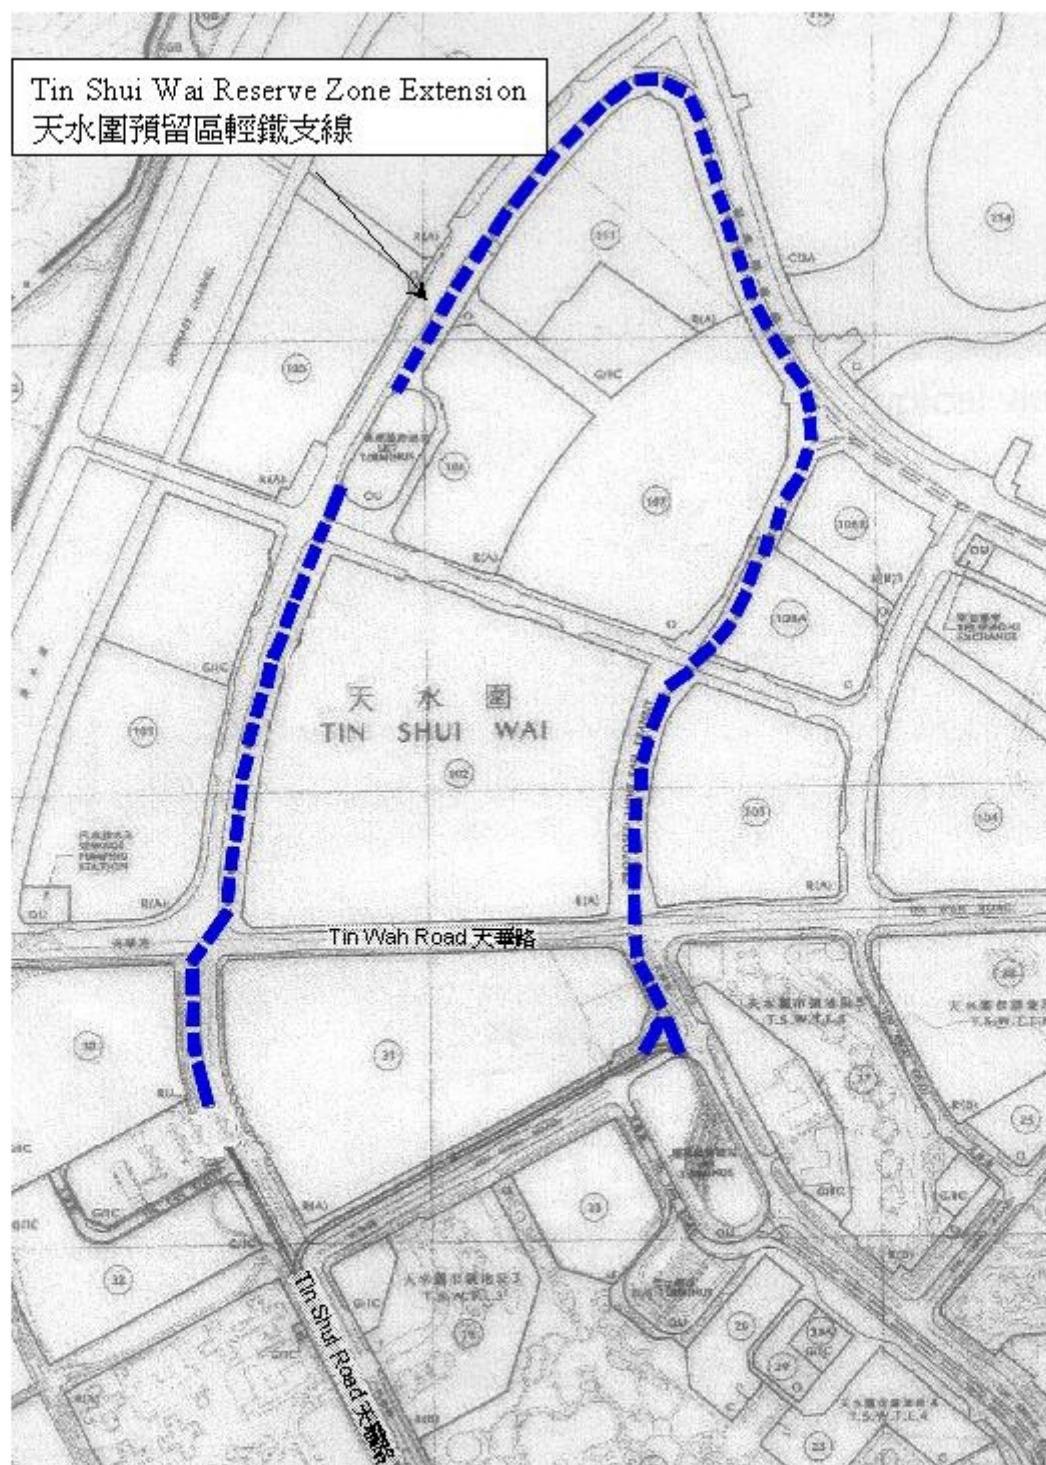

Tin Shui Wai Reserve Zone Extension
天水圍預留區輕鐵支線

Figure 1 Location Plan 地點圖
附圖一 Tin Shui Wai Reserve Zone
Extension
天水圍預留區輕鐵支線

Environmental Permit No.
環境許可證編號

VEP-011/2000/A/EP-042