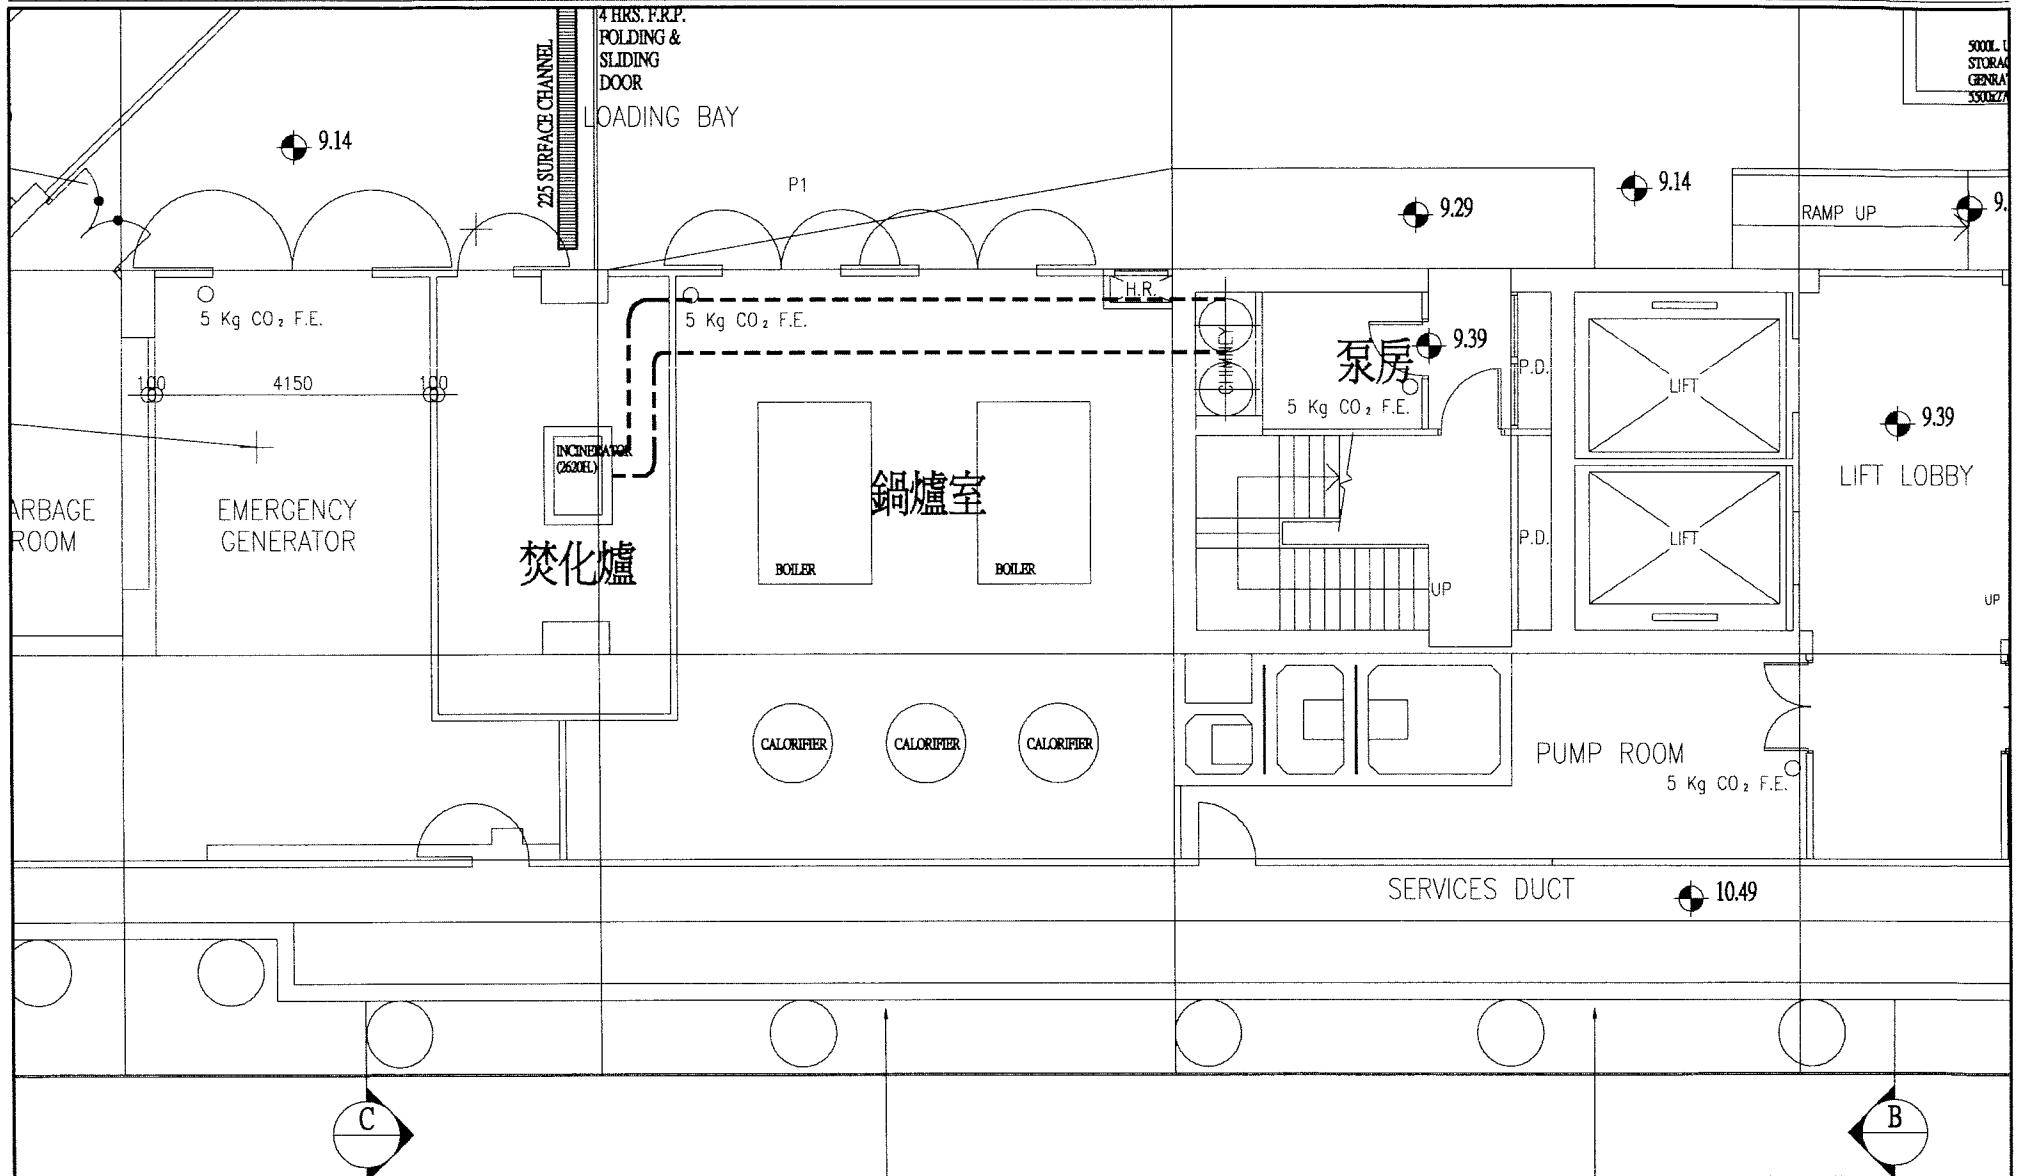

標題: 醫院位置及其鄰近地區

西圖國際(中國)有限公司

工程: 清拆及處理位於鄧肇堅醫院的醫療廢物焚化爐

比例: NTS

附圖: 1-1

標題: 焚化爐室及其煙道的位置

西圖國際(中國)有限公司

工程: 清拆及處理位於鄧肇堅醫院的醫療廢物焚化爐

比例: NTS

附圖: 1-2

<p>標題: 取樣位置</p>	<p>X-取樣位置</p>	<p>西圖國際(中國)有限公司</p>
<p>工程: 清拆及處理位於鄧肇堅醫院的醫療廢物焚化爐</p>	<p>比例: NTS</p>	<p>附圖: 3-1</p>

標題: 密封區設計

工程: 清拆及處理位於鄧肇堅醫院的醫療廢物焚化爐

西圖國際(中國)有限公司

比例: NTS

附圖: 3-2

標題: 密封區的切面圖

西圖國際(中國)有限公司

工程: 清拆及處理位於鄧肇堅醫院的醫療廢物焚化爐

比例: NTS

附圖: 3-3