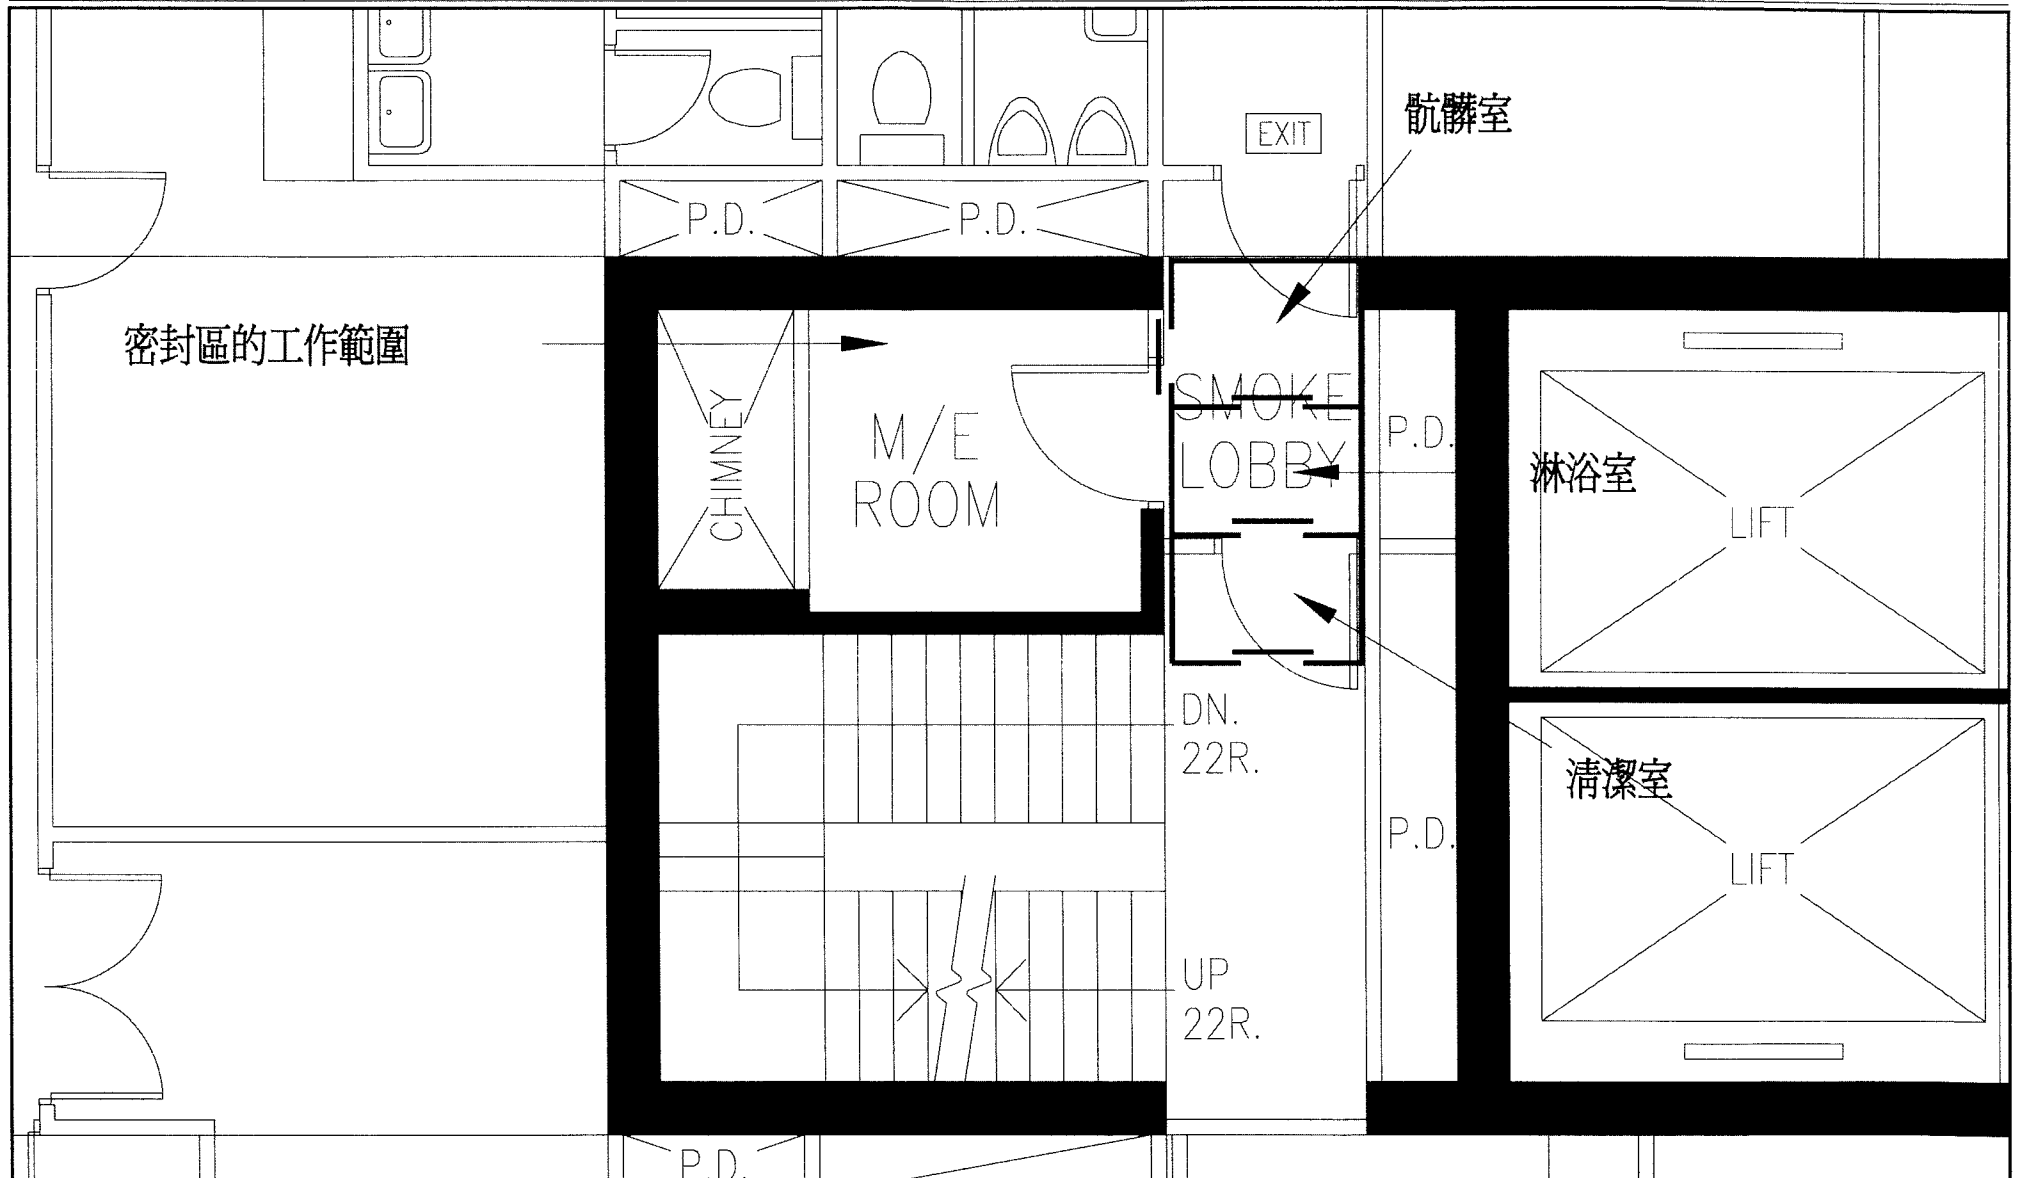

標題: 醫院位置及其鄰近地區

西圖國際(中國)有限公司

工程: 清拆及處理位於鄧肇堅醫院的醫療廢物焚化爐

比例: NTS

附圖: 1-1

標題: 焚化爐室及其煙道的位置

西圖國際(中國)有限公司

工程: 清拆及處理位於鄧肇堅醫院的醫療廢物焚化爐

比例: NTS

附圖: 1-2

<p>標題: 取樣位置</p>	<p>X-取樣位置</p>	<p>西圖國際(中國)有限公司</p>
<p>工程: 清拆及處理位於鄧肇堅醫院的醫療廢物焚化爐</p>	<p>比例: NTS</p>	<p>附圖: 3-1</p>

標題: 密封區設計

工程: 清拆及處理位於鄧肇堅醫院的醫療廢物焚化爐

西圖國際(中國)有限公司

比例: NTS

附圖: 3-2

標題: 密封區的切面圖

西圖國際(中國)有限公司

工程: 清拆及處理位於鄧肇堅醫院的醫療廢物焚化爐

比例: NTS

附圖: 3-3