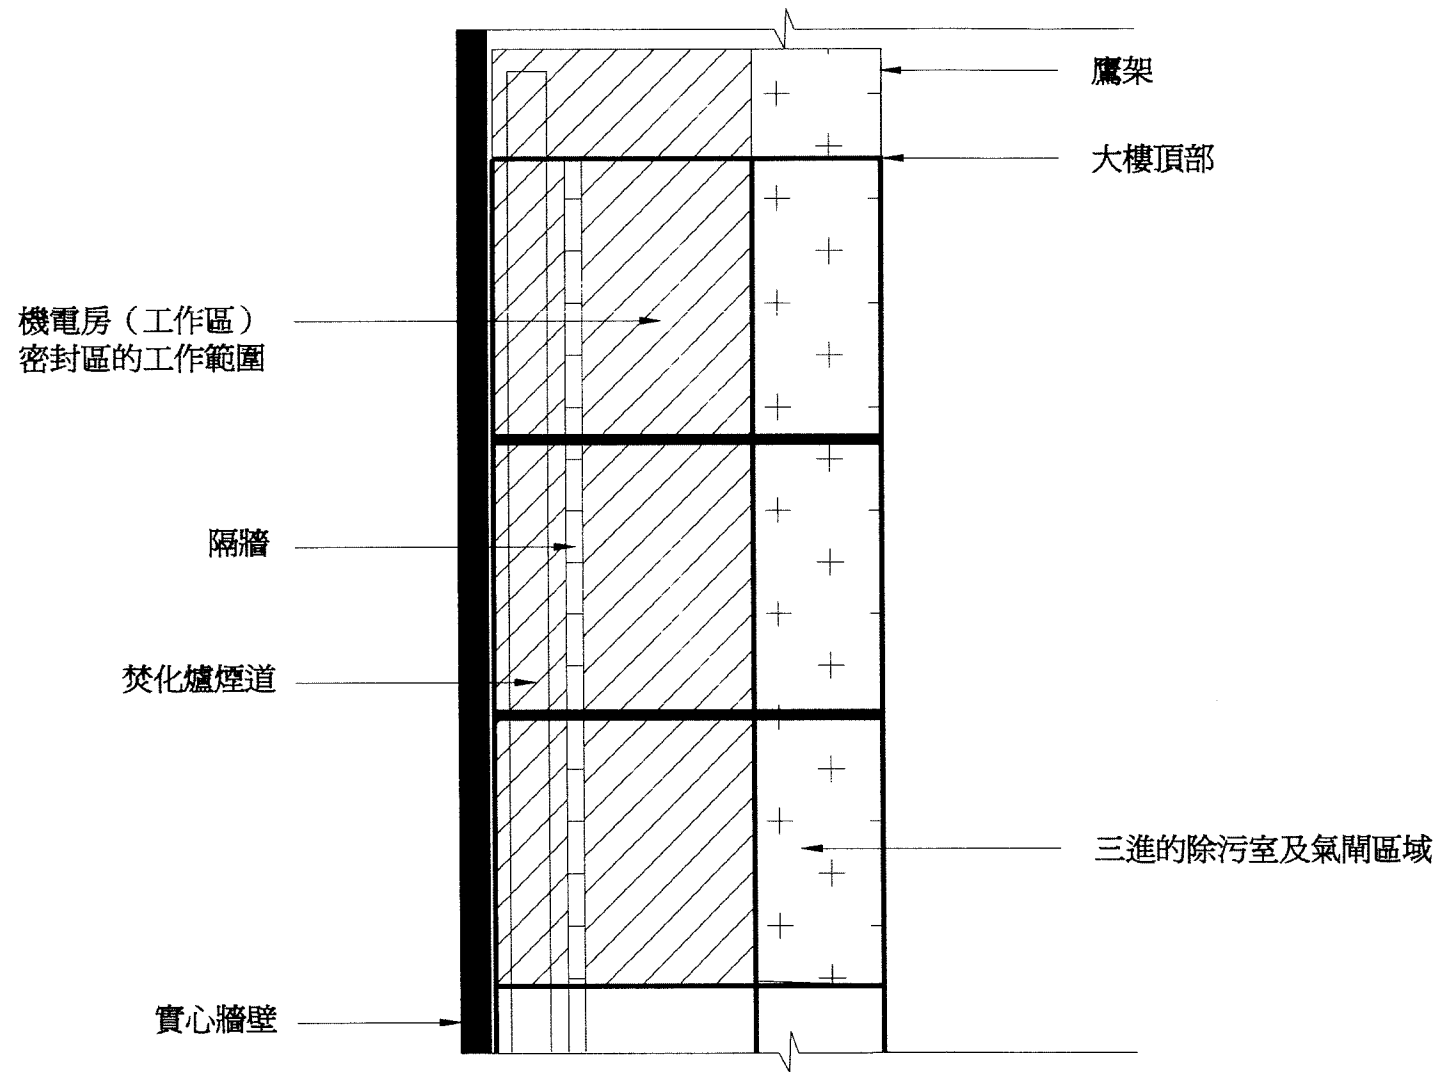

比例: NTS

附圖: 1-2

<p>標題: 取樣位置</p>	<p>X-取樣位置</p>	<p>西圖國際(中國)有限公司</p>
<p>工程: 清拆及處理位於鄧肇堅醫院的醫療廢物焚化爐</p>	<p>比例: NTS</p>	<p>附圖: 3-1</p>

標題: 密封區設計

工程: 清拆及處理位於鄧肇堅醫院的醫療廢物焚化爐

西圖國際(中國)有限公司

比例: NTS

附圖: 3-2

標題: 密封區的切面圖

西圖國際(中國)有限公司

工程: 清拆及處理位於鄧肇堅醫院的醫療廢物焚化爐

比例: NTS

附圖: 3-3