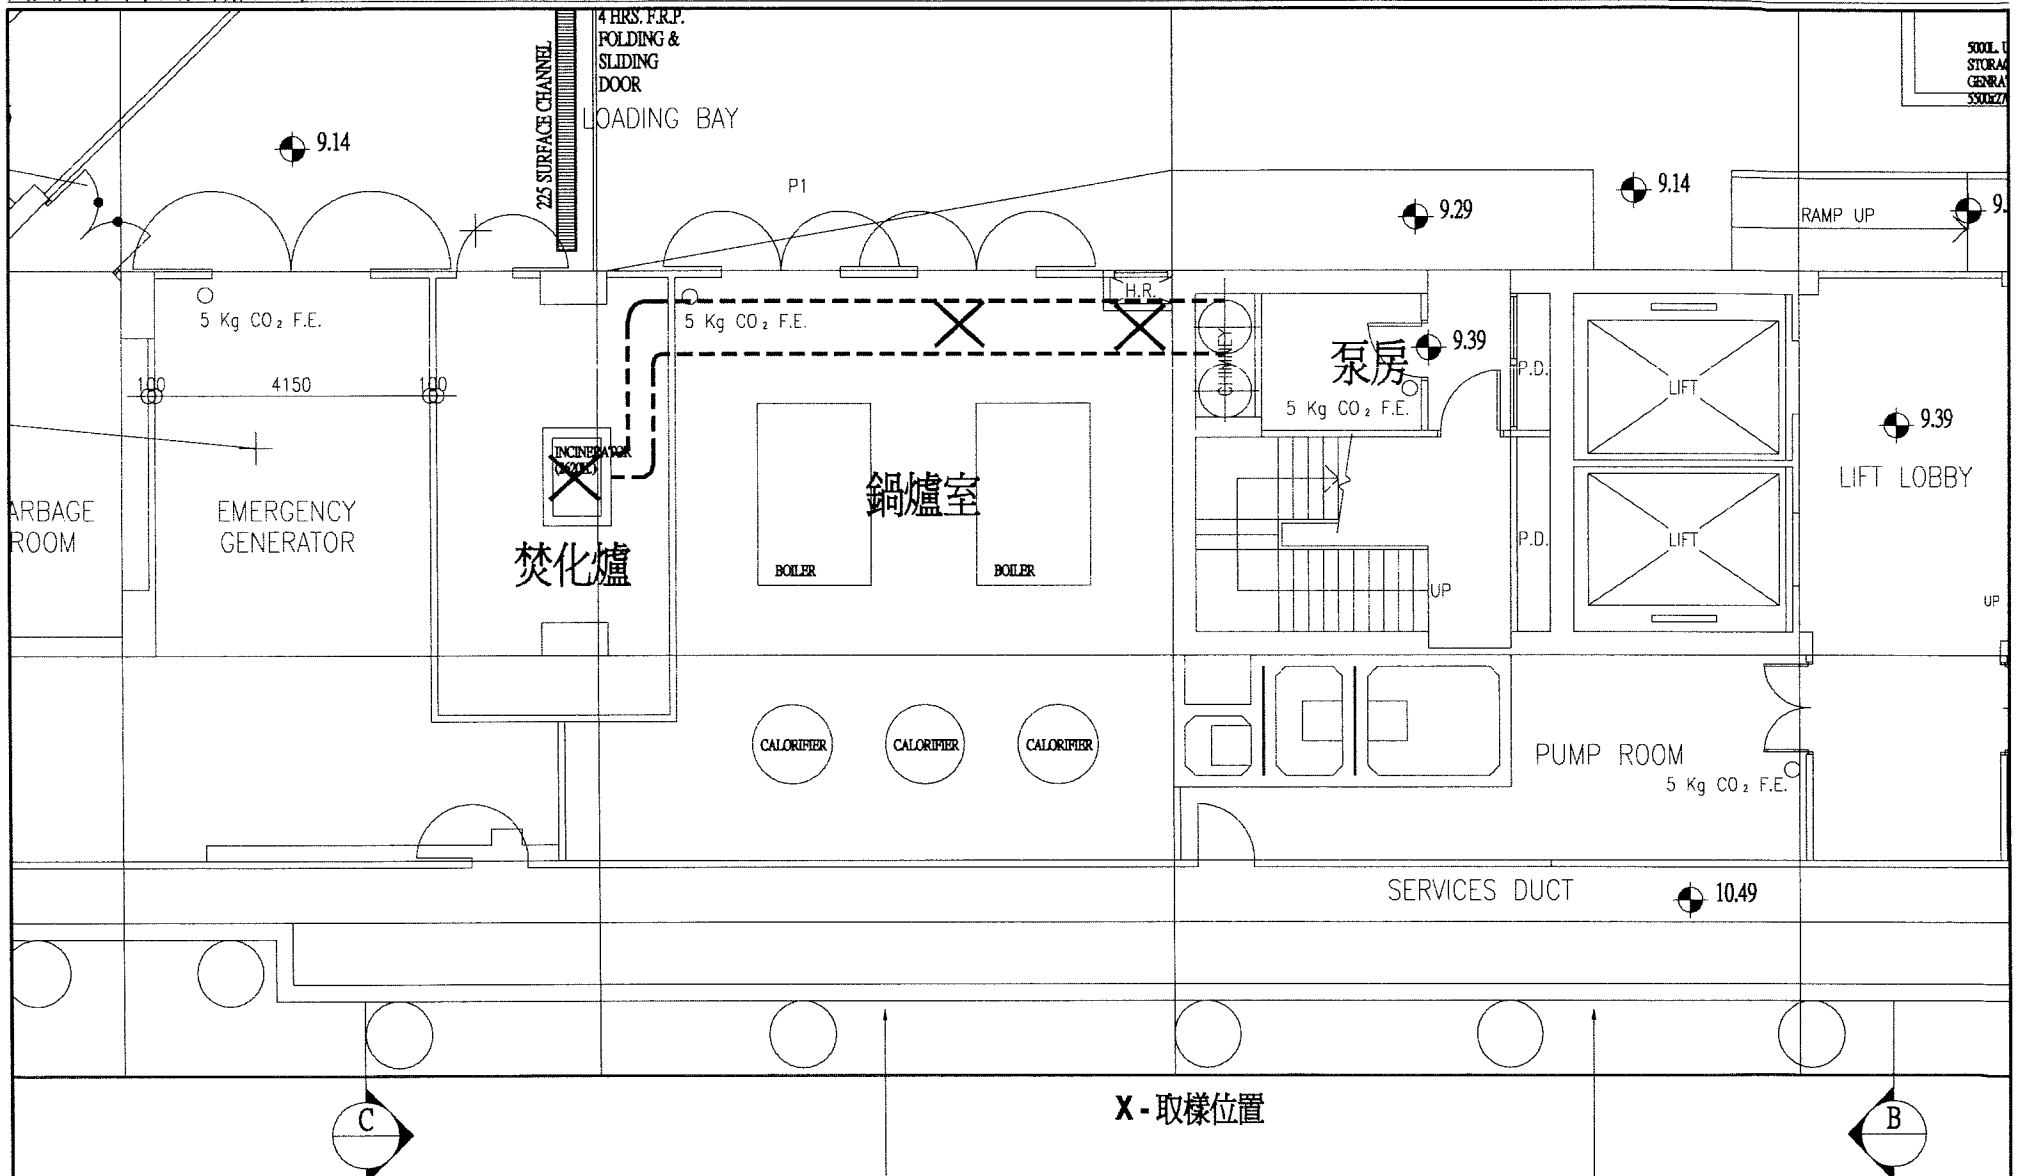

標題: 醫院位置及其鄰近地區

西圖國際(中國)有限公司

工程: 清拆及處理位於鄧肇堅醫院的醫療廢物焚化爐

比例: NTS

附圖: 1-1

標題: 焚化爐室及其煙道的位置

西圖國際(中國)有限公司

工程: 清拆及處理位於鄧肇堅醫院的醫療廢物焚化爐

比例: NTS

附圖: 1-2

<p>標題: 取樣位置</p>	<p>X-取樣位置</p>	<p>西圖國際(中國)有限公司</p>
<p>工程: 清拆及處理位於鄧肇堅醫院的醫療廢物焚化爐</p>	<p>比例: NTS</p>	<p>附圖: 3-1</p>

標題: 密封區設計

工程: 清拆及處理位於鄧肇堅醫院的醫療廢物焚化爐

西圖國際(中國)有限公司

比例: NTS

附圖: 3-2

標題: 密封區的切面圖

西圖國際(中國)有限公司

工程: 清拆及處理位於鄧肇堅醫院的醫療廢物焚化爐

比例: NTS

附圖: 3-3