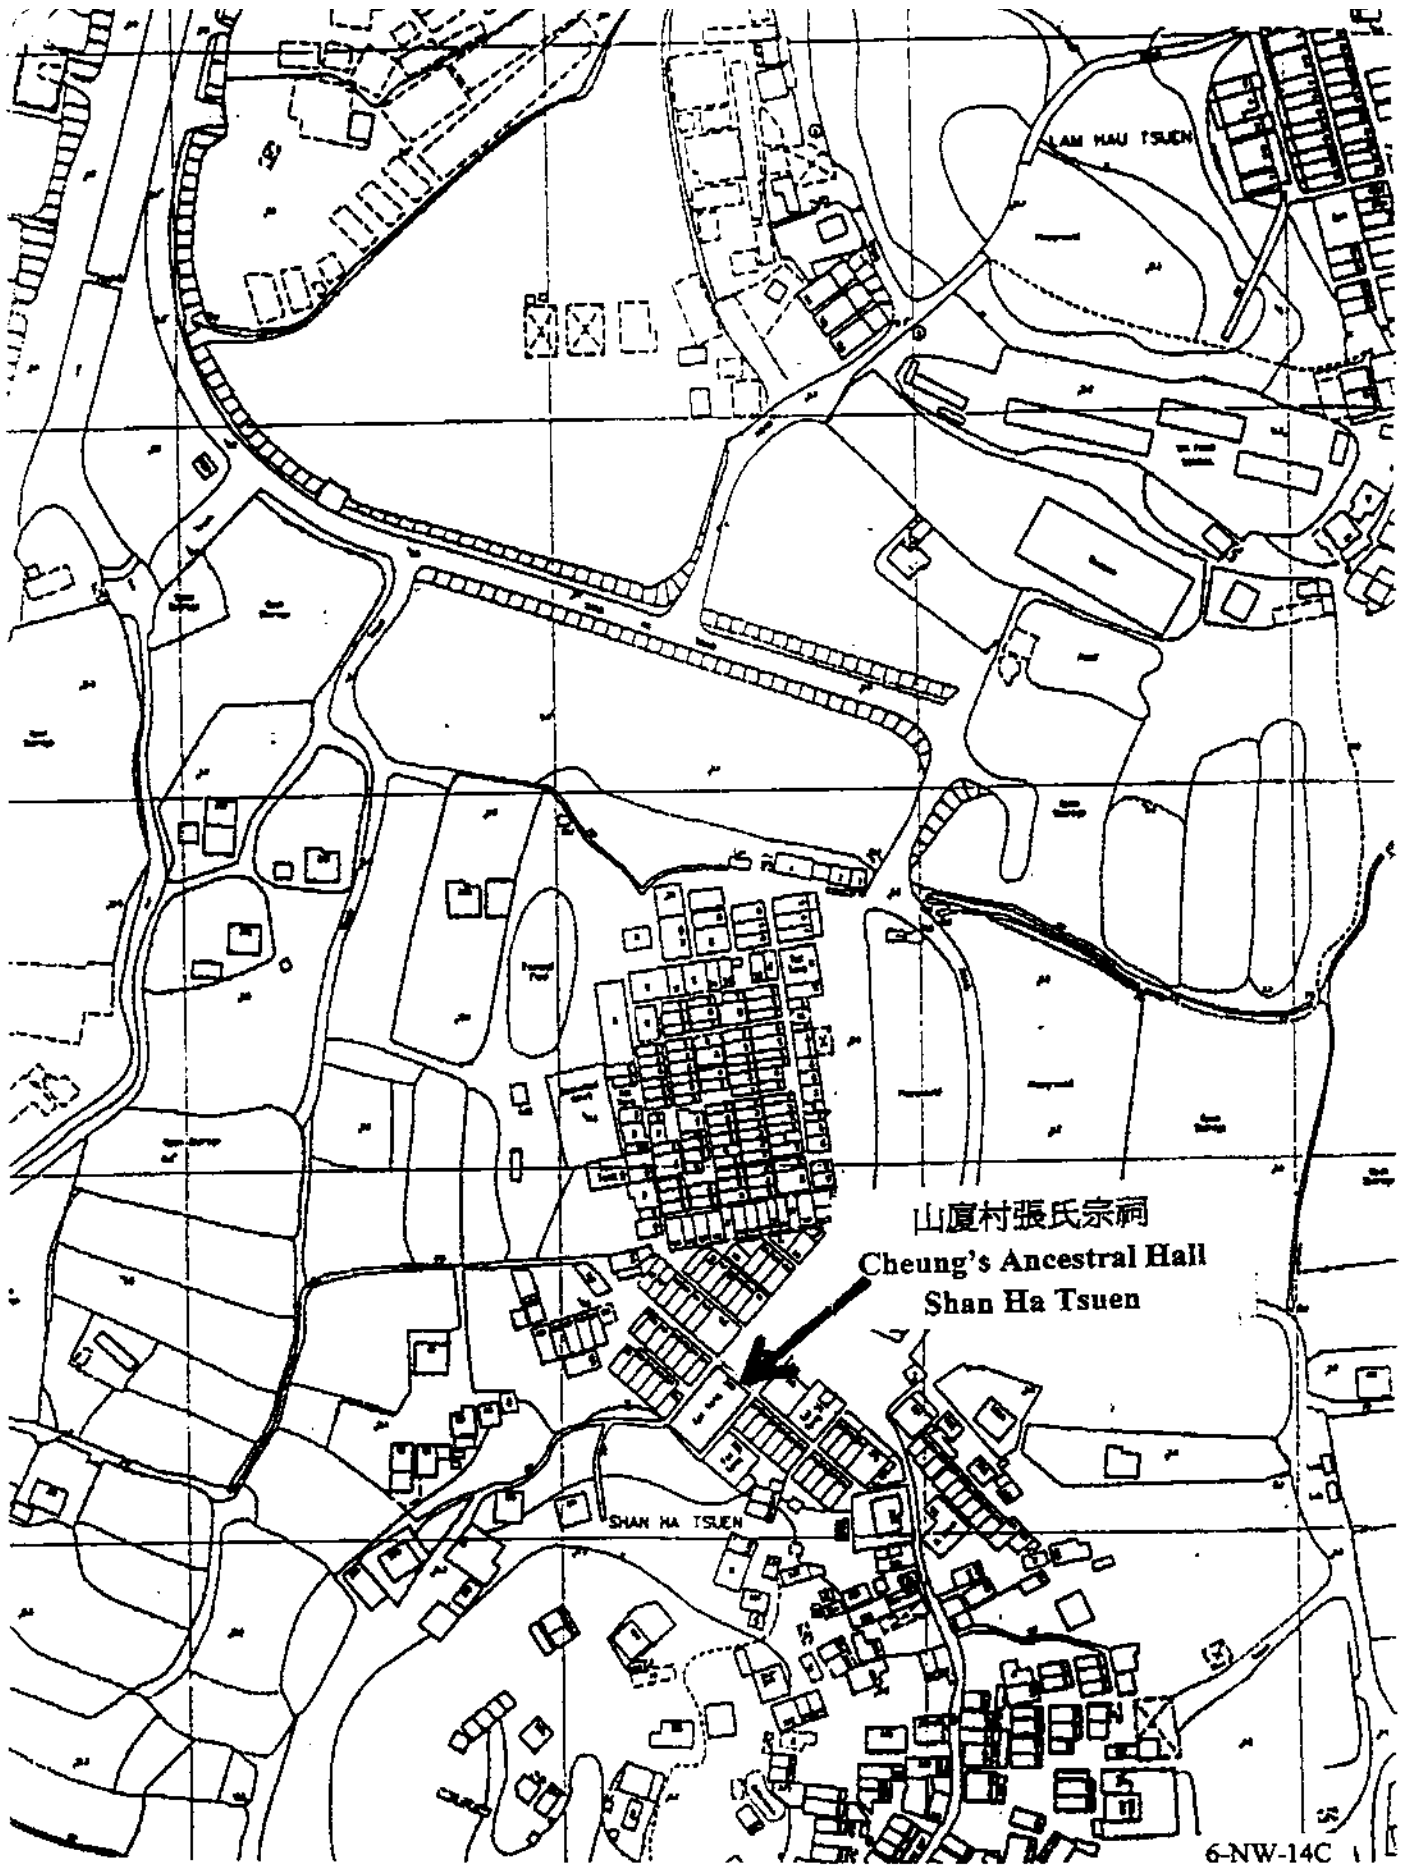

雲德居  
Wan Wong Kui

慎德居  
Sun Tak Kui

德安居  
Tak On Kui

6-NW-14D&15C  
6-NW-19B&20A

大樹下天后古廟  
Tin Hau Temple  
Tai Shu Ha

唐人新村楊侯古廟  
Yeung Hau Temple  
Tong Yan San Tsuen

YAN SAN TSUEN

6-NW-13D

LAM HAU TSUEN

山廈村張氏宗祠  
Cheung's Ancestral Hall  
Shan Ha Tsuen

SHAN HA TSUEN

6-NW-14C

Old Ping Shan Land Office

6-NW-8D&9C  
6-NW-13B&14A

■ (A?D\$SÁ'E??"?#Á'"Á?|■#!Á%#Á7Á?"X#CÁ?"?D■\$■AA?"!|?Á?+?■\$?B?

屯子圍三聖宮  
Sam Shing Kung  
Tuen Tsz Wai