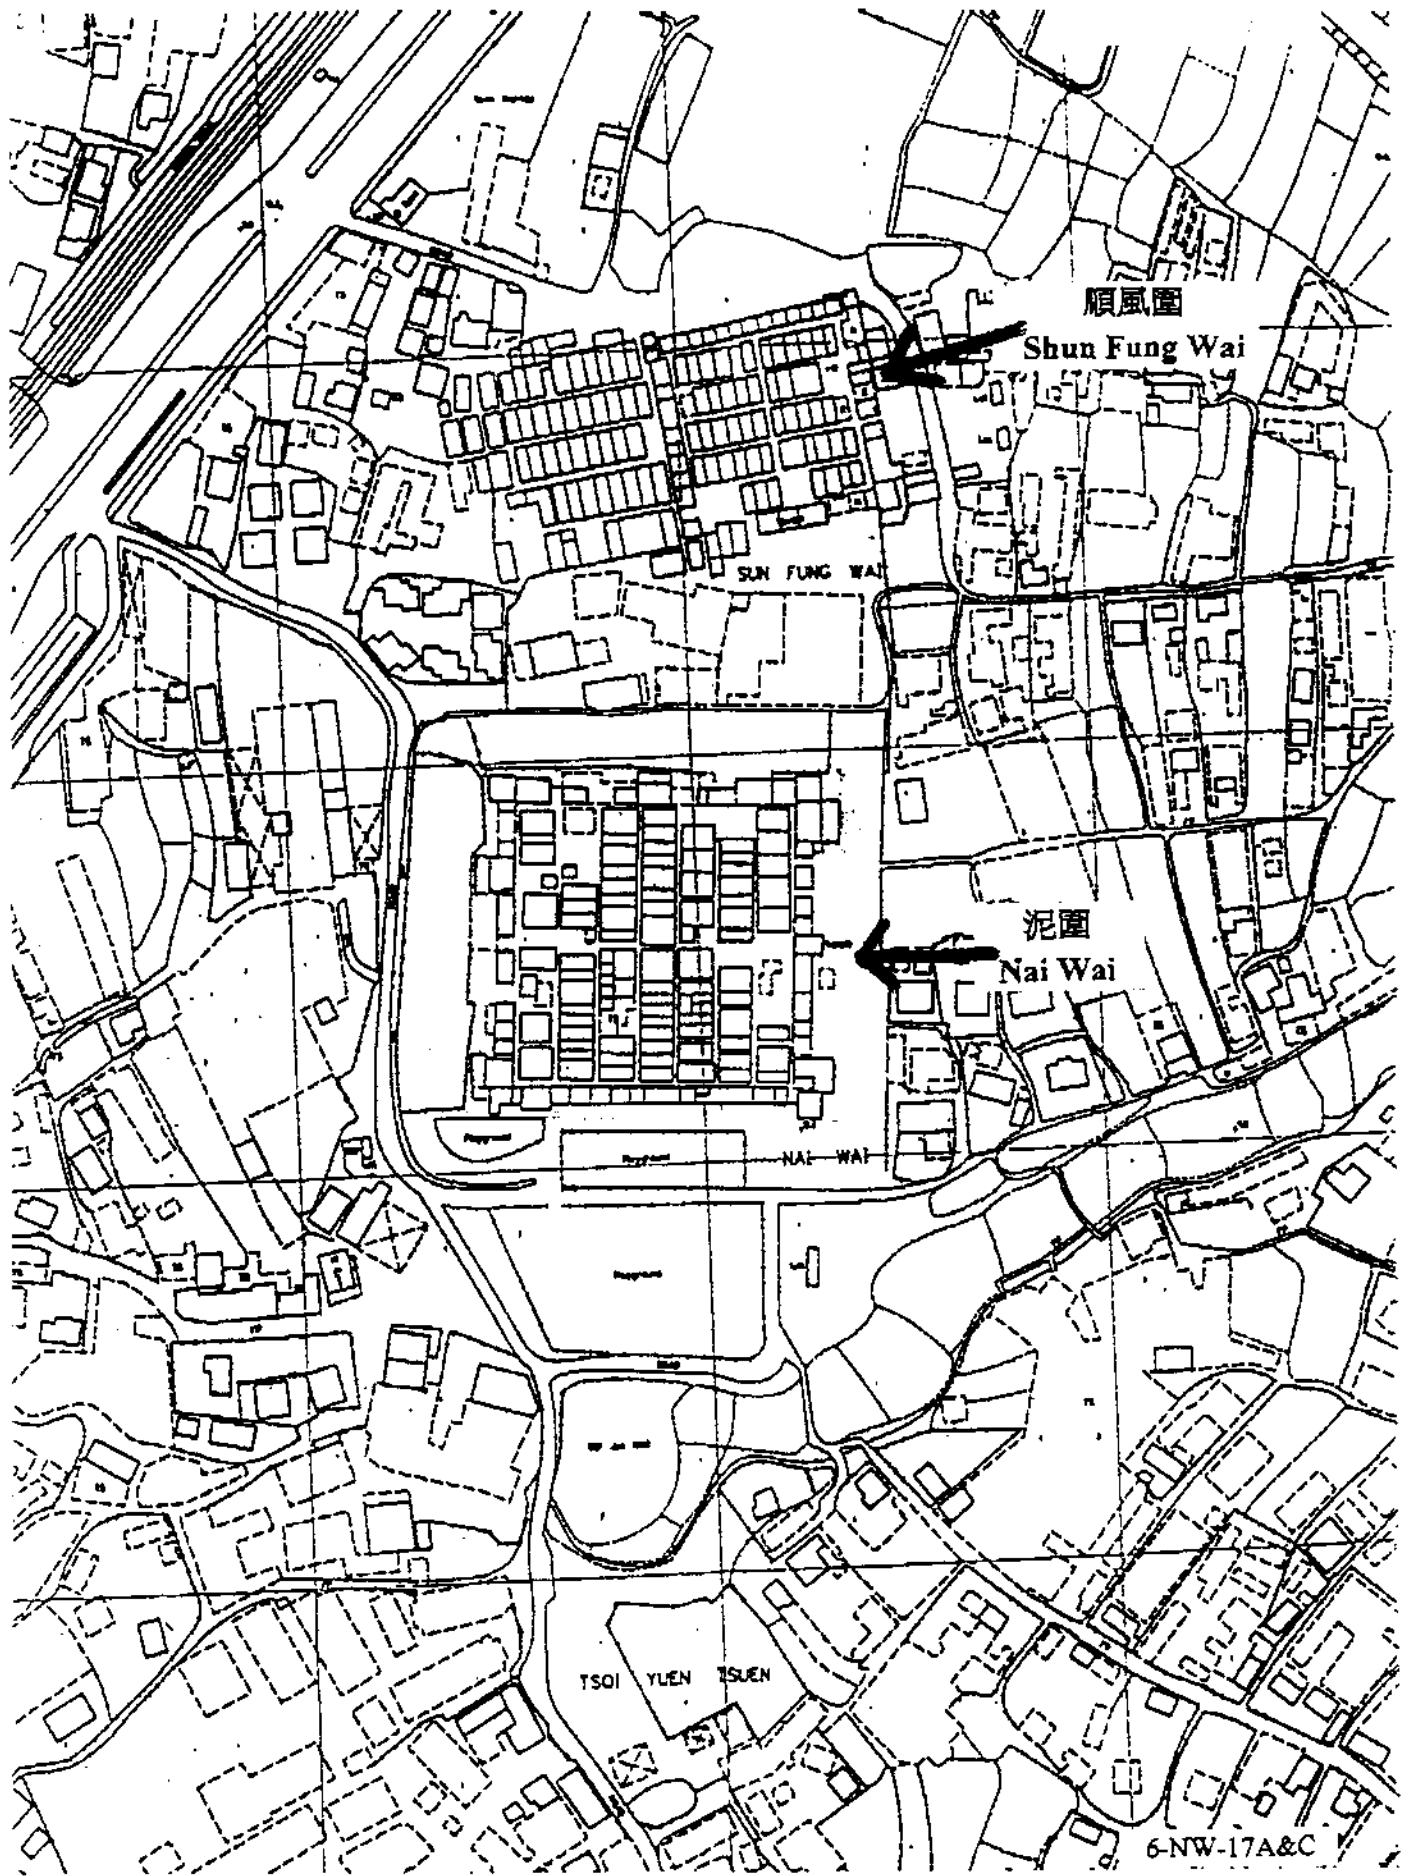

陶氏宗祠  
Tao's Ancestral Hall

SHAN HING TSIEN

6-NW-16D&21B

清涼法苑

Ching Leung Fat Yuen

CARBON PILE ROAD

Tsun Ma (Cattle Pond) Treatment  
6-SW-1B  
6-NW-21D

妙法寺  
Miu Fat Tsz

6-NW-16D&17C  
6-NW-21B&22A

青松觀  
Ching Chung Koon

6SW-1A

順風圍

Shun Fung Wai

SUN FUNG WAI

泥圍

Nai Wai