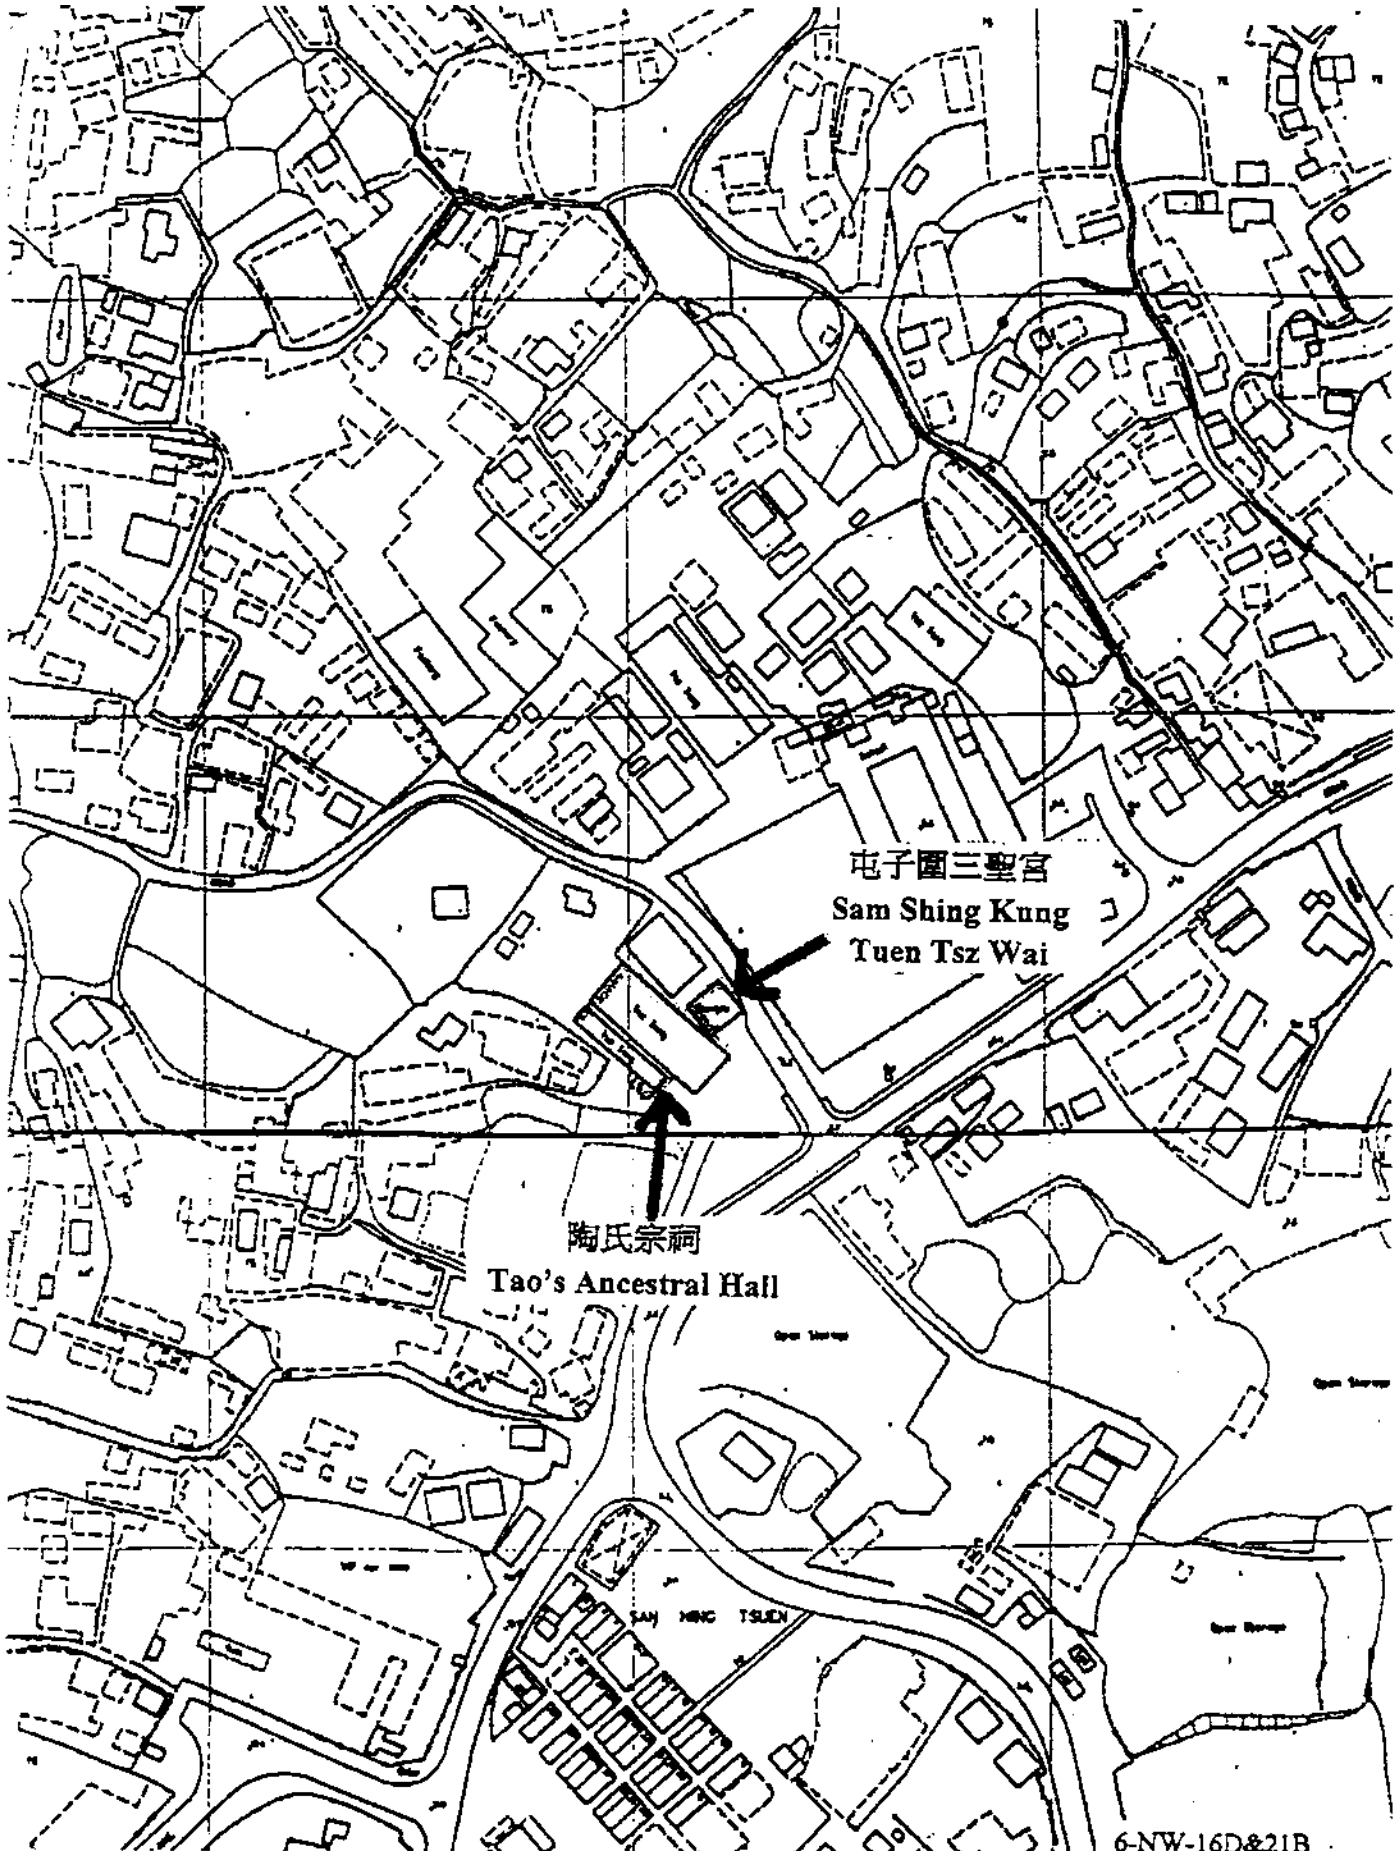

雲德居  
Wan Wong Kui

慎德居  
Sun Tak Kui

德安居  
Tak On Kui

6-NW-14D&15C  
6-NW-19B&20A

大樹下天后古廟  
Tin Hau Temple  
Tai Shu Ha

唐人新村楊侯古廟  
Yeung Hau Temple  
Tong Yan San Tsuen

YAN SAN TSUEN

6-NW-13D

LAM HAU TSUEN

山廈村張氏宗祠  
Cheung's Ancestral Hall  
Shan Ha Tsuen

SHAN HA TSUEN

6-NW-14C

Old Ping Shan Land Office

6-NW-8D&9C  
6-NW-13B&14A

■ (A?D\$SÁ'E??"?#Á'"Á?|■#!Á%#Á7Á?"X#CÁ?"?D■\$■AA?"!|?Á?+?■\$?B?

屯子圍三聖宮  
Sam Shing Kung  
Tuen Tsz Wai