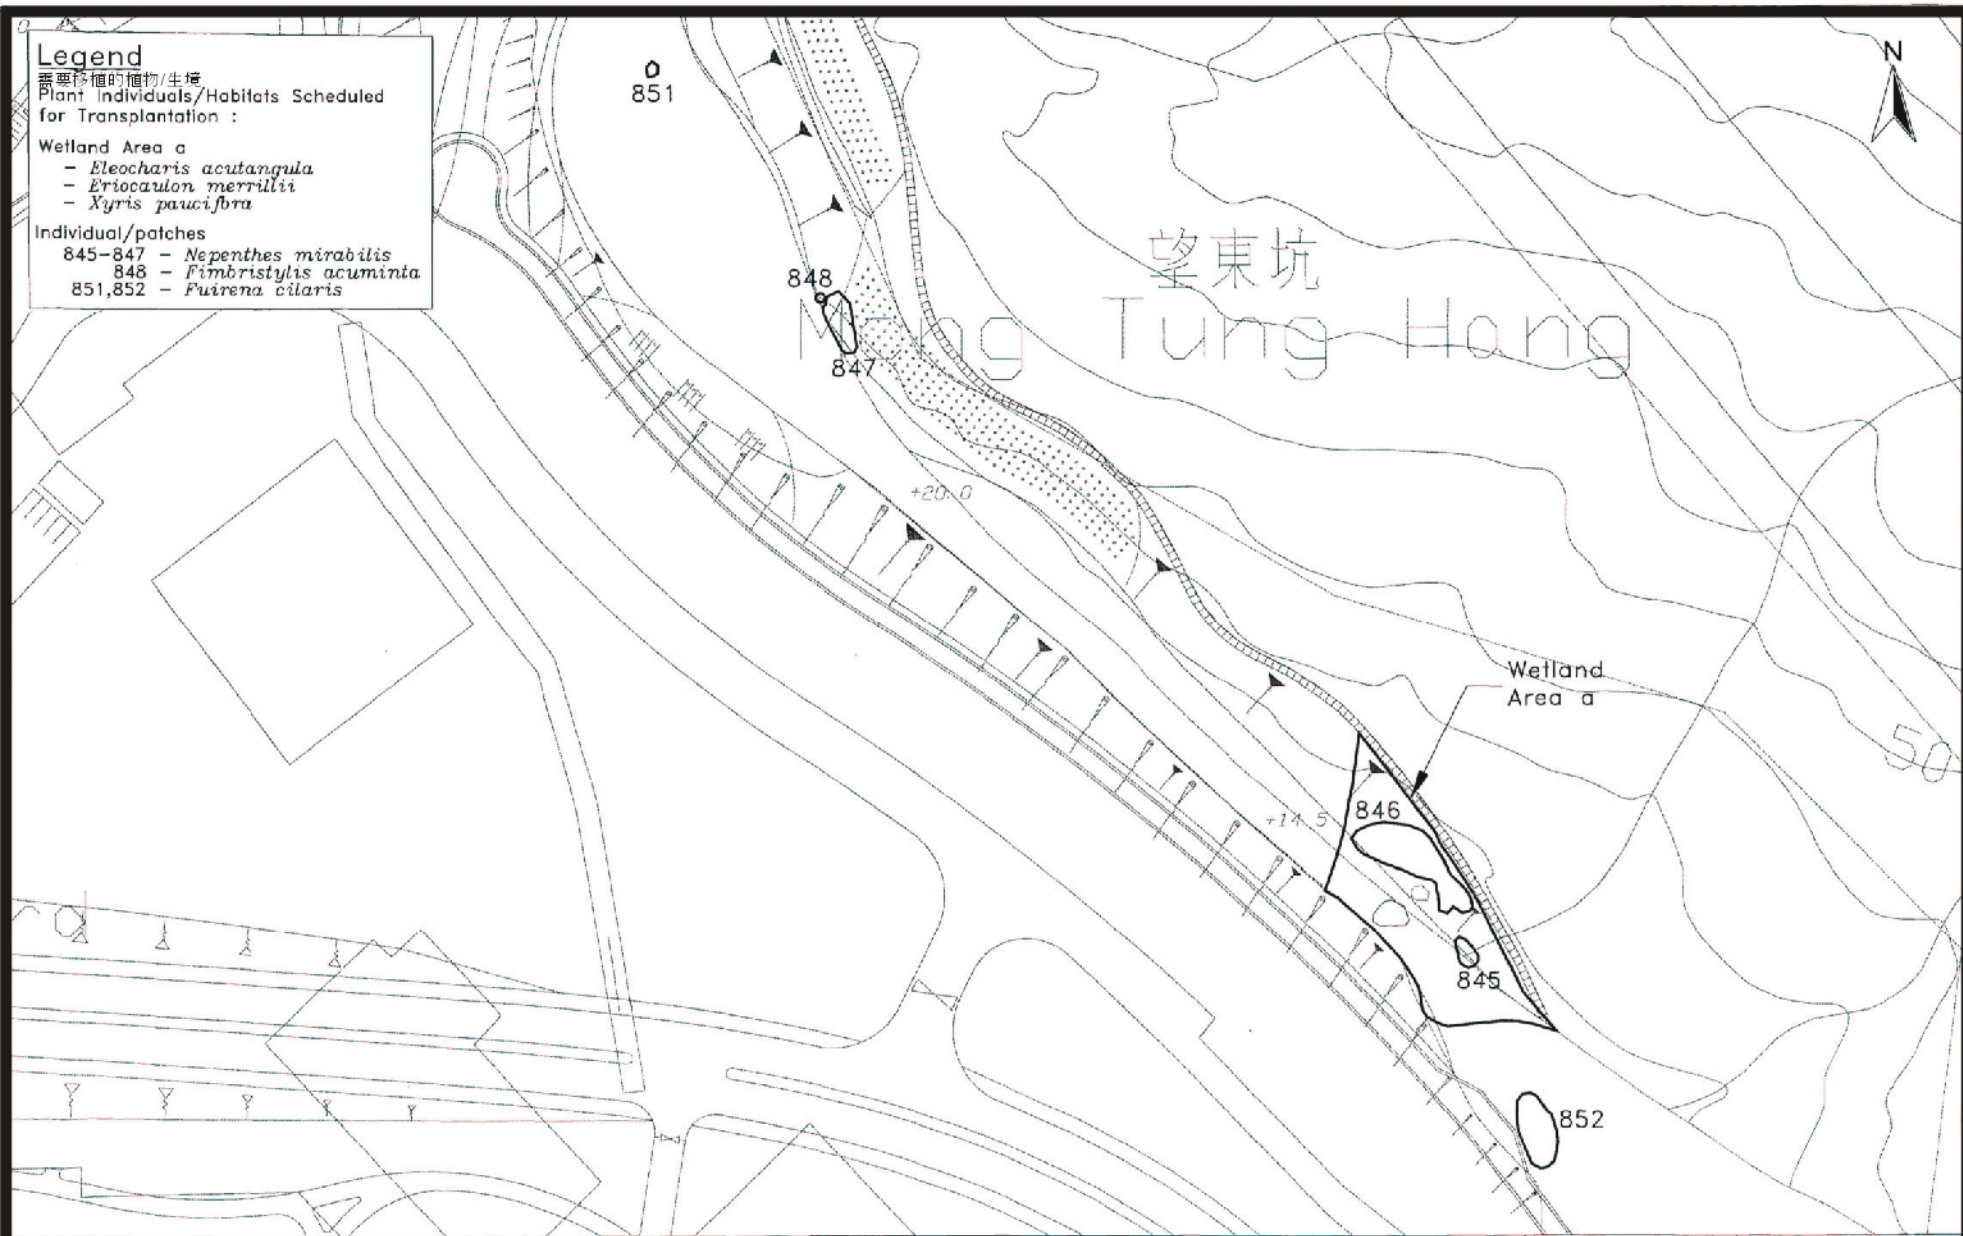

**Legend**  
 重要移植的植物/生境  
 Plant Individuals/Habitats Scheduled  
 for Transplantation :

**Wetland Area a**  
 - *Eleocharis acutangula*  
 - *Eriocaulon merrillii*  
 - *Xyris pauciflora*

**Individual/patches**  
 845-847 - *Nepenthes mirabilis*  
 848 - *Fimbristylis acuminata*  
 851,852 - *Fuirena ciliaris*

**Figure 7b Location of Restricted/Protected Plant Species (sheet 2 of 3)**

圖 7b 受限制/受保護植物品種的地點  
 (3頁中的第2頁)

**Environmental Permit No.: EP-116/2002/D**

環境許可證編號: EP-116/2002/D