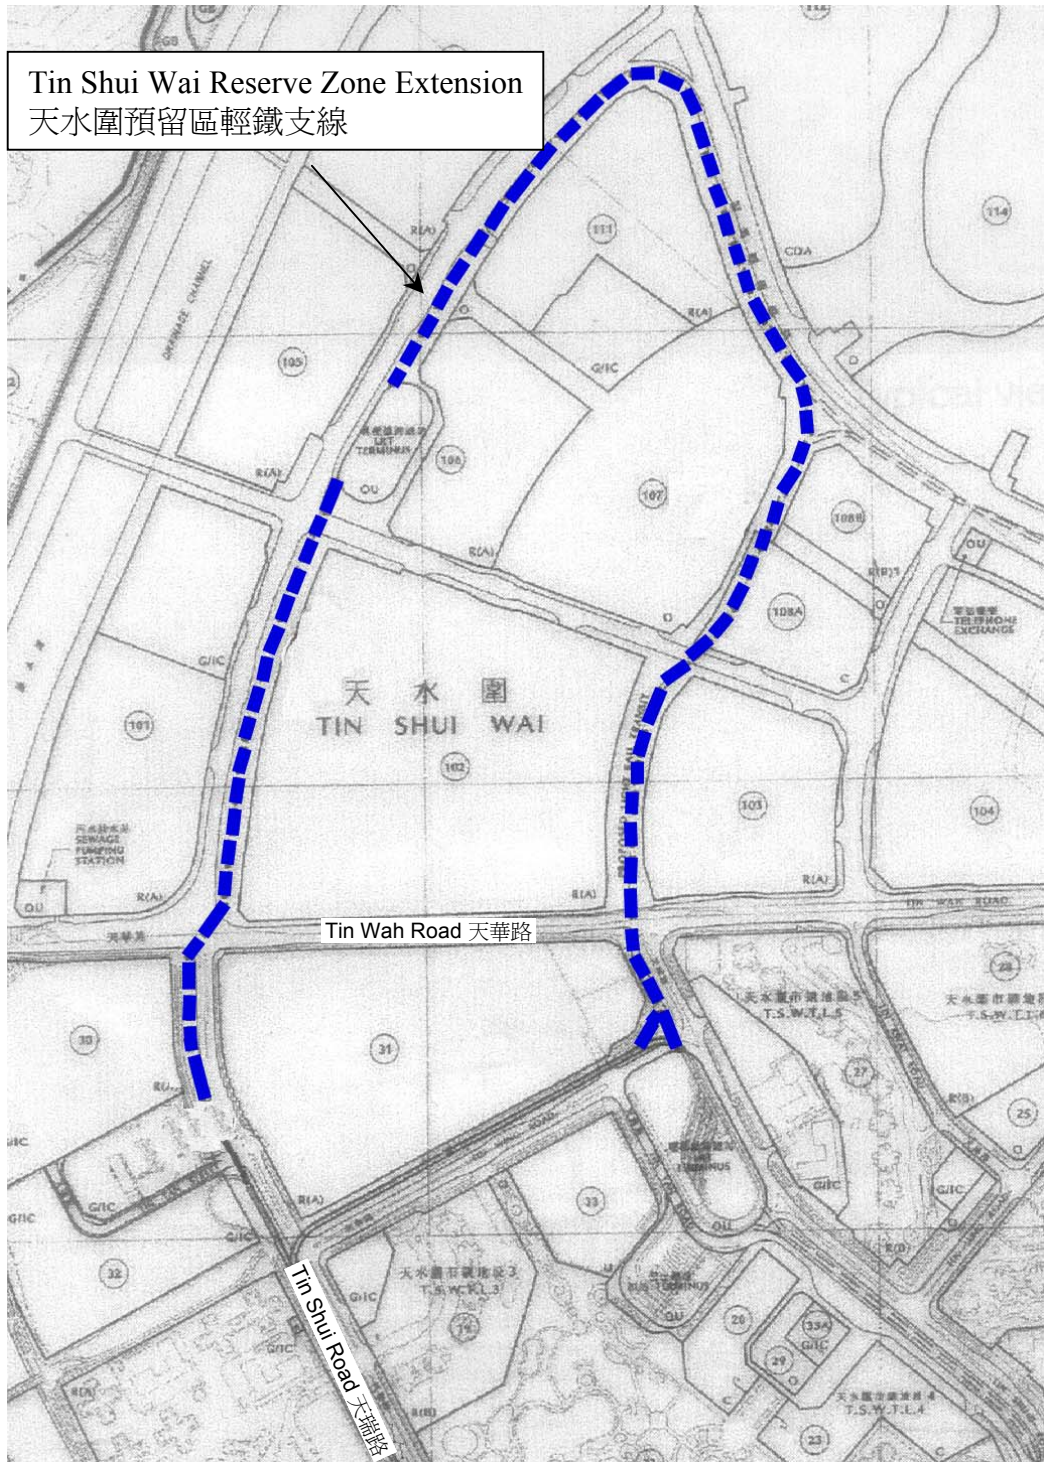

Tin Shui Wai Reserve Zone Extension
天水圍預留區輕鐵支線

Figure 1 Location Plan 地點圖
附圖一 Tin Shui Wai Reserve Zone Extension
天水圍預留區輕鐵支線

Environmental Permit No.
環境許可證編號

EP-042/2000/E