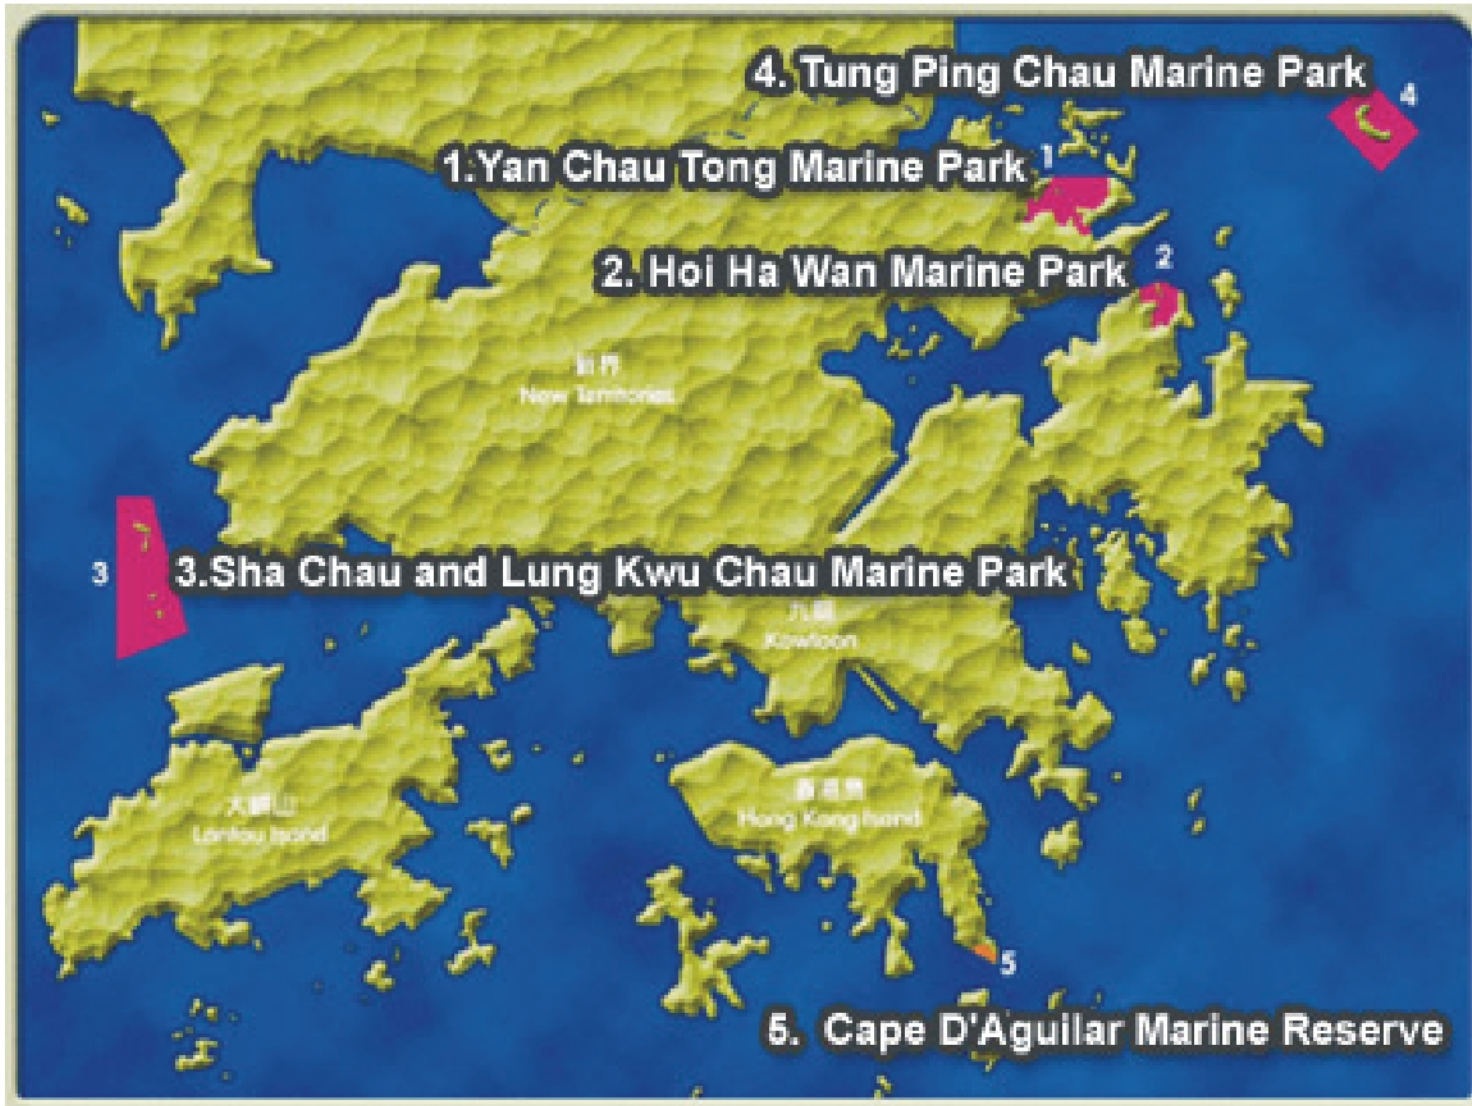

# Hong Kong Marine Parks & Marine Reserve

香港海岸公園及海岸保護區

## 海岸公園 Marine Parks

1. 印洲塘  
Yan Chau Tong
2. 海下灣  
Hoi Ha Wan
3. 沙洲及龍鼓洲  
Sha Chau and Lung Kwu Chau
4. 東平洲  
Tung Ping Chau
5. 鶴咀  
Cape D'Aguiar

Figure 2 Location of Sha Chau & Lung Kwu Chau Marine Park  
(reproduced based on information contained in Agriculture  
Fisheries & Conservation Department's website)

圖 2 沙洲及龍鼓洲海岸公園的地點

Environmental Permit No.: EP-139/2002/A

環境許可證編號: EP-139/2002/A