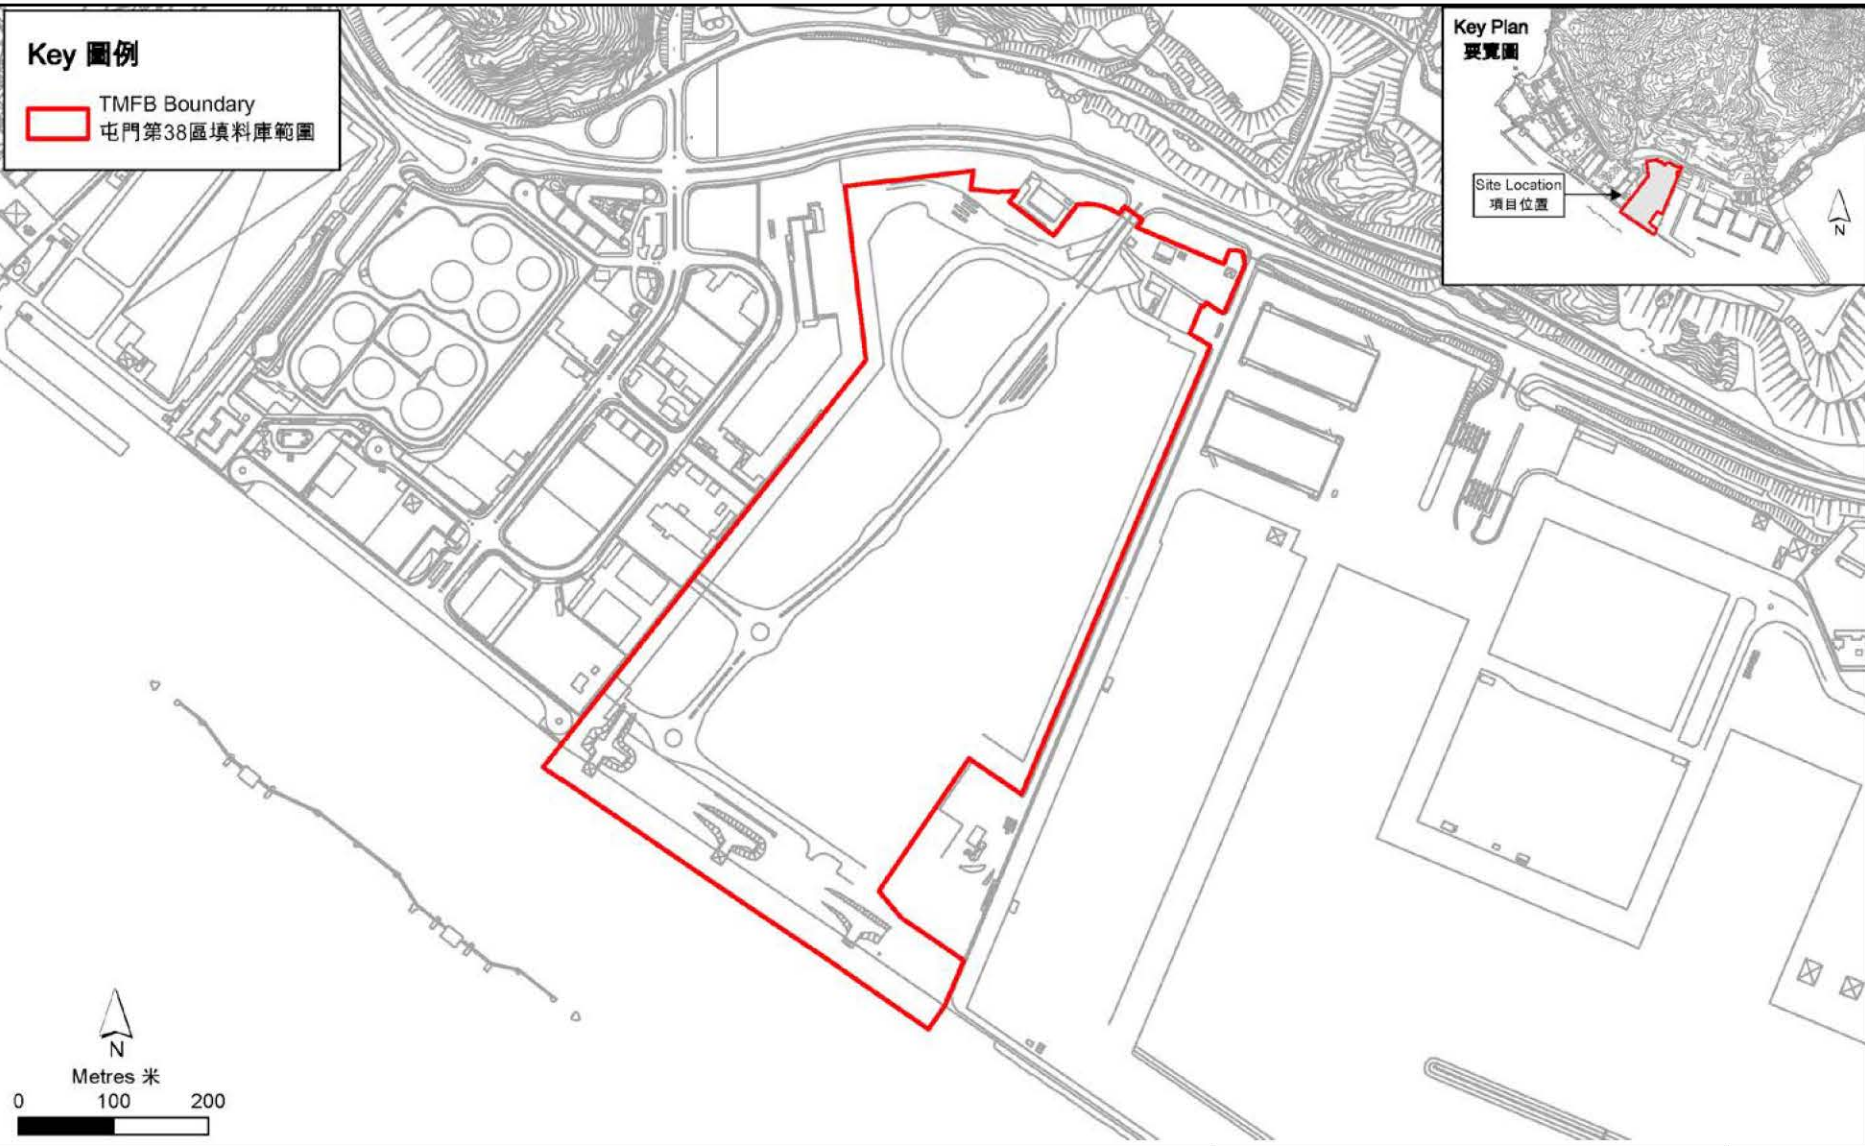

Key 圖例

TMFB Boundary
屯門第38區填料庫範圍

**Key Plan
要覽圖**

Site Location
項目位置

Expansion and Extension of Fill Bank at Tuen Mun Area 38 – Location Map

屯門第38區填料庫擴展及延長運作期 – 位置圖

Environmental Permit No.: **EP-210/2005/D**
環境許可證編號:

Figure 1 圖 1