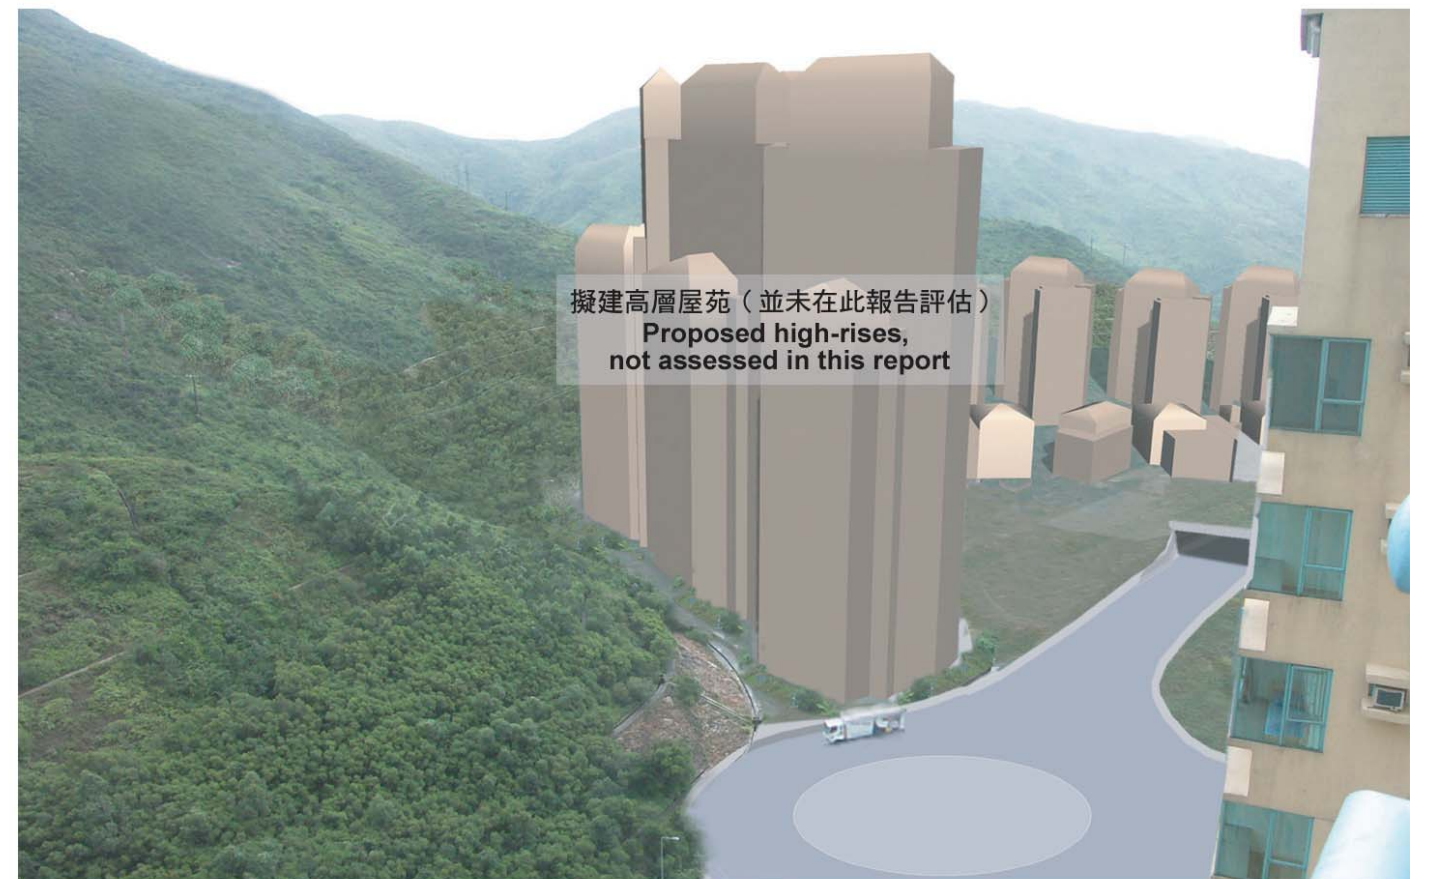

照片顯示現有狀況  
Photo showing EXISTING CONDITIONS

集成照片顯示運作期的第 1 天 (舒緩前)  
Photomontage showing DAY 1 Operation Phase BEFORE MITIGATION

集成照片顯示運作期的第 1 天 (舒緩後)  
Photomontage showing DAY 1 Operation Phase MITIGATED

集成照片顯示運作期的第 10 年 (舒緩後)  
Photomontage showing YEAR 10 Operation Phase MITIGATED

題目 TITLE

相片 B 的集成照片代表 VSR 2  
PHOTOMONTAGE FROM PHOTO B REPRESENTING VSR 2

AUG '04  
2004年8月

圖Figure

A.6