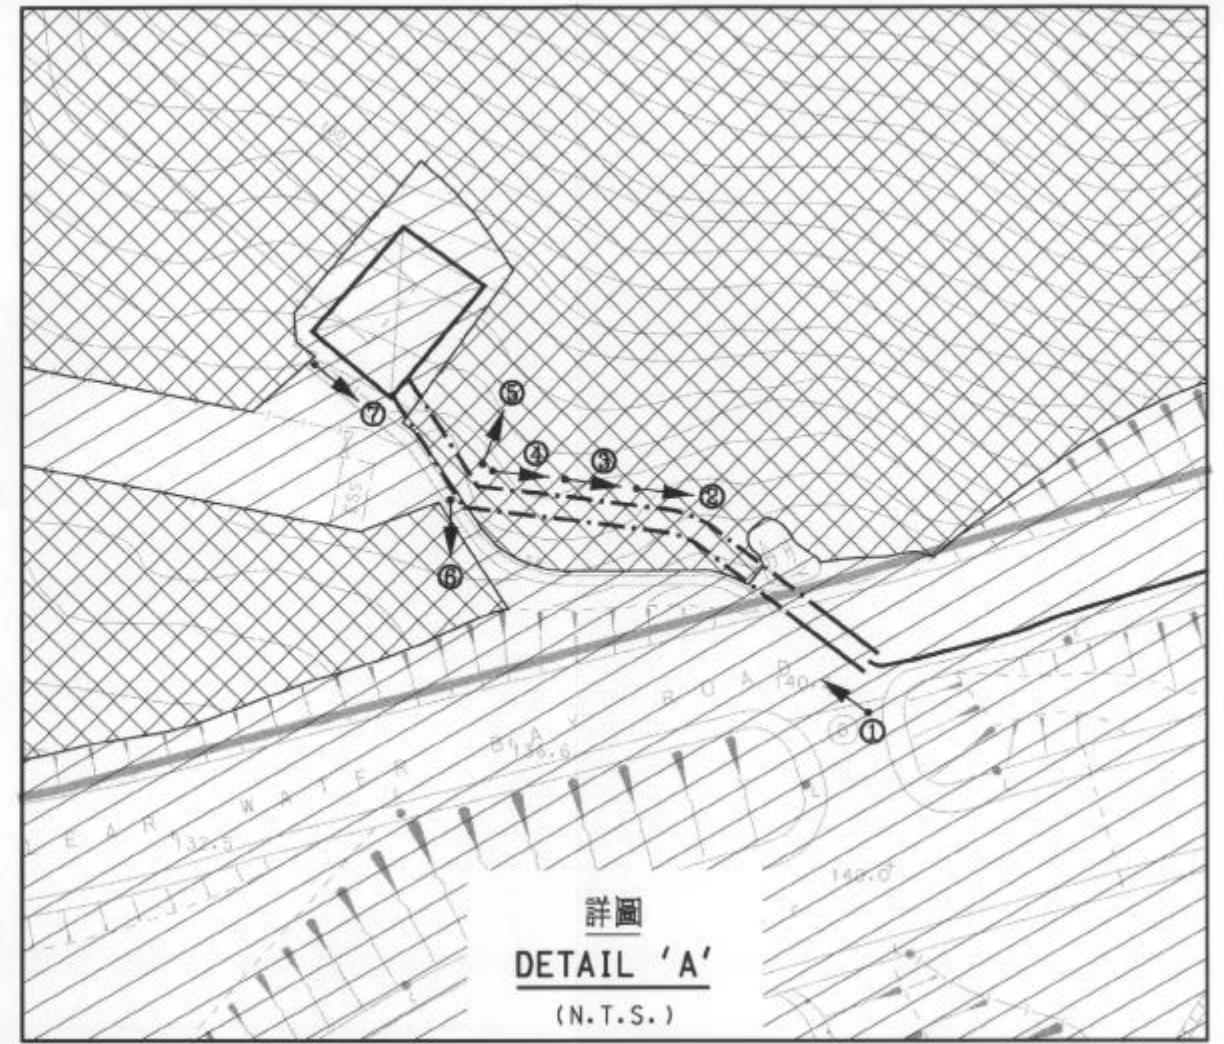

- 
 參看插圖  
 REFER TO PLATES
- 
 施工地區500米範圍  
 500m WORKS AREA
- 
 馬鞍山郊野公園邊界  
 MA ON SHAN COUNTRY PARK BOUNDARY
- 
 高山石質露岩草地  
 UPLAND GRASSLAND WITH ROCKY OUTCROPS
- 
 樹林 (林地/植林區)  
 TREES (WOODLAND/PLANTATION)
- 
 市區/基礎設施  
 URBAN/INFRASTRUCTURE