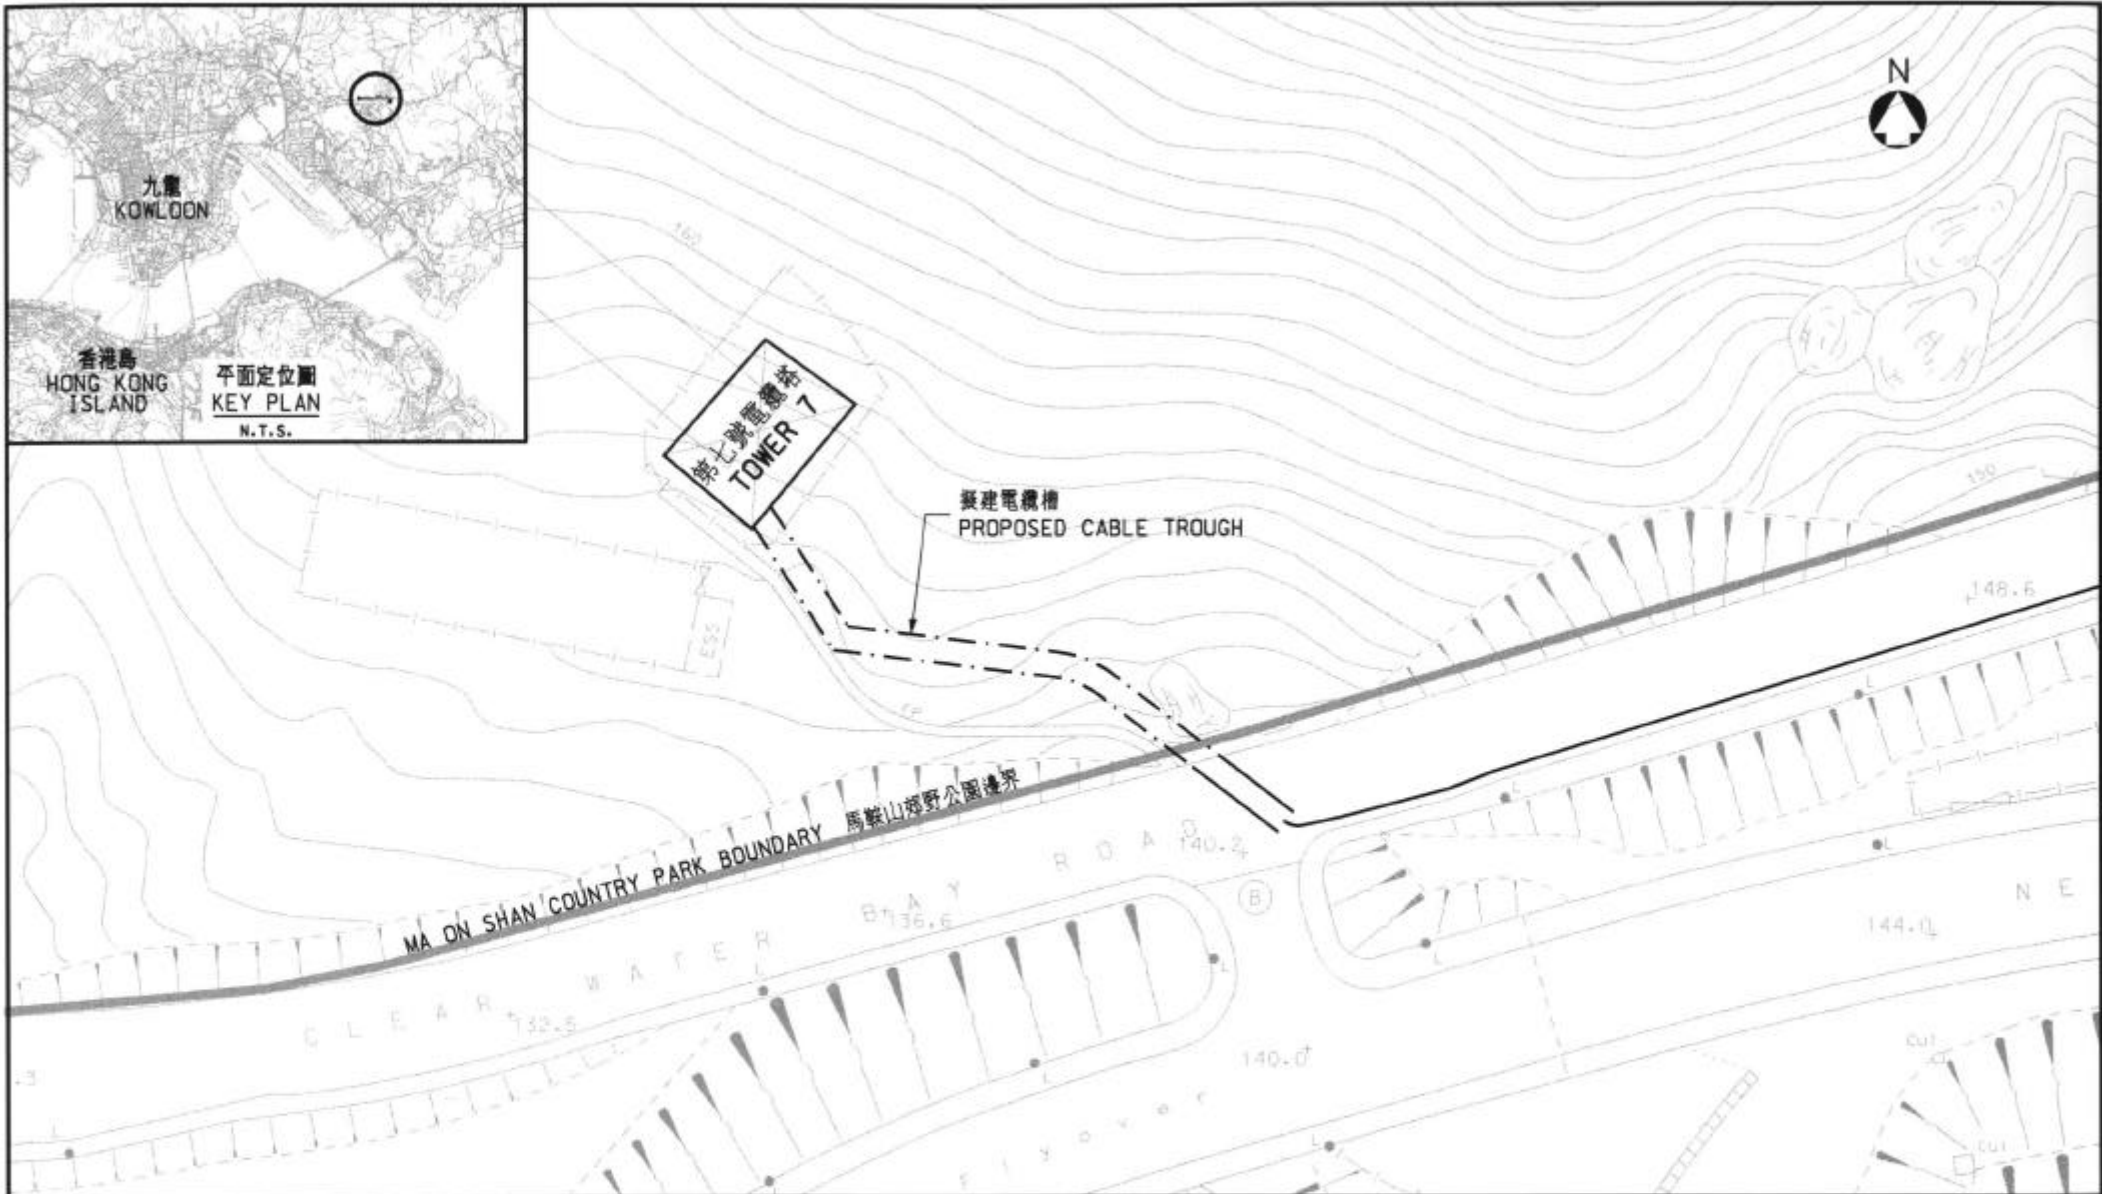

Project:

中華電力
CLP Power

Binnie
Binnie Black & Veatch Hong Kong Limited
博威工程顧問有限公司
Engineers and Scientists

Title :

工程位置圖
LAYOUT PLAN OF PROPOSED CABLE ROUTE

Figure No. A 圖甲	Revision -
Reference -	File Name 3820870221-18.DGN
Prepared KNW	Checked YWL
Date NOV. 2002	Scale 1 : 750