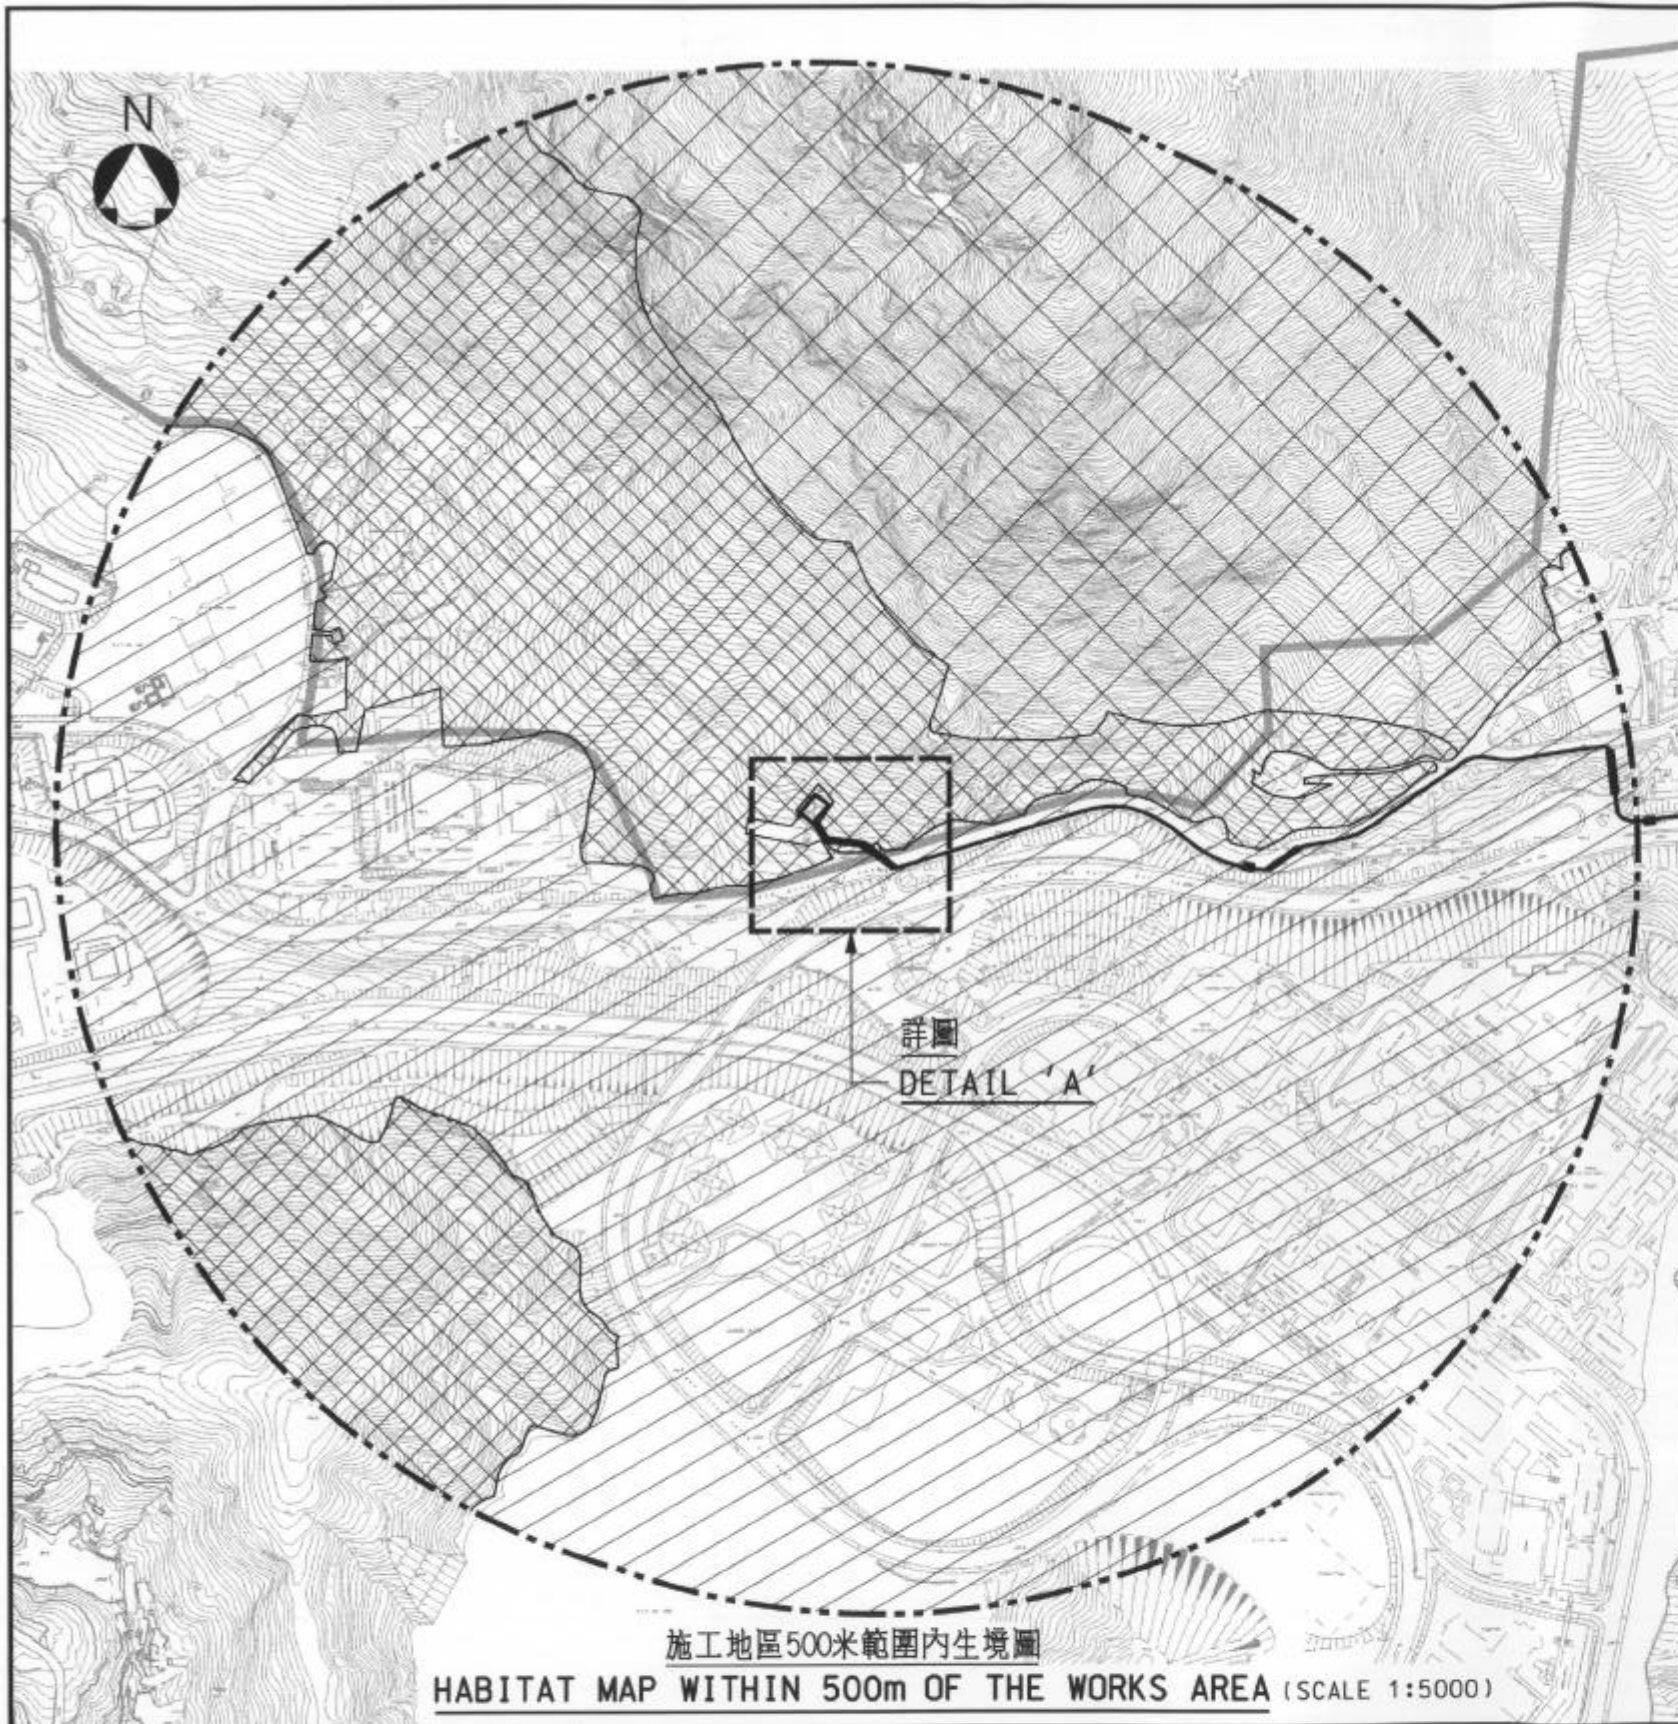

- 
 參看插圖  
 REFER TO PLATES
- 
 施工地區500米範圍  
 500m WORKS AREA
- 
 馬鞍山郊野公園邊界  
 MA ON SHAN COUNTRY PARK BOUNDARY
- 
 高山石質露岩草地  
 UPLAND GRASSLAND WITH ROCKY OUTCROPS
- 
 樹林 (林地/植林區)  
 TREES (WOODLAND/PLANTATION)
- 
 市區/基礎設施  
 URBAN/INFRASTRUCTURE