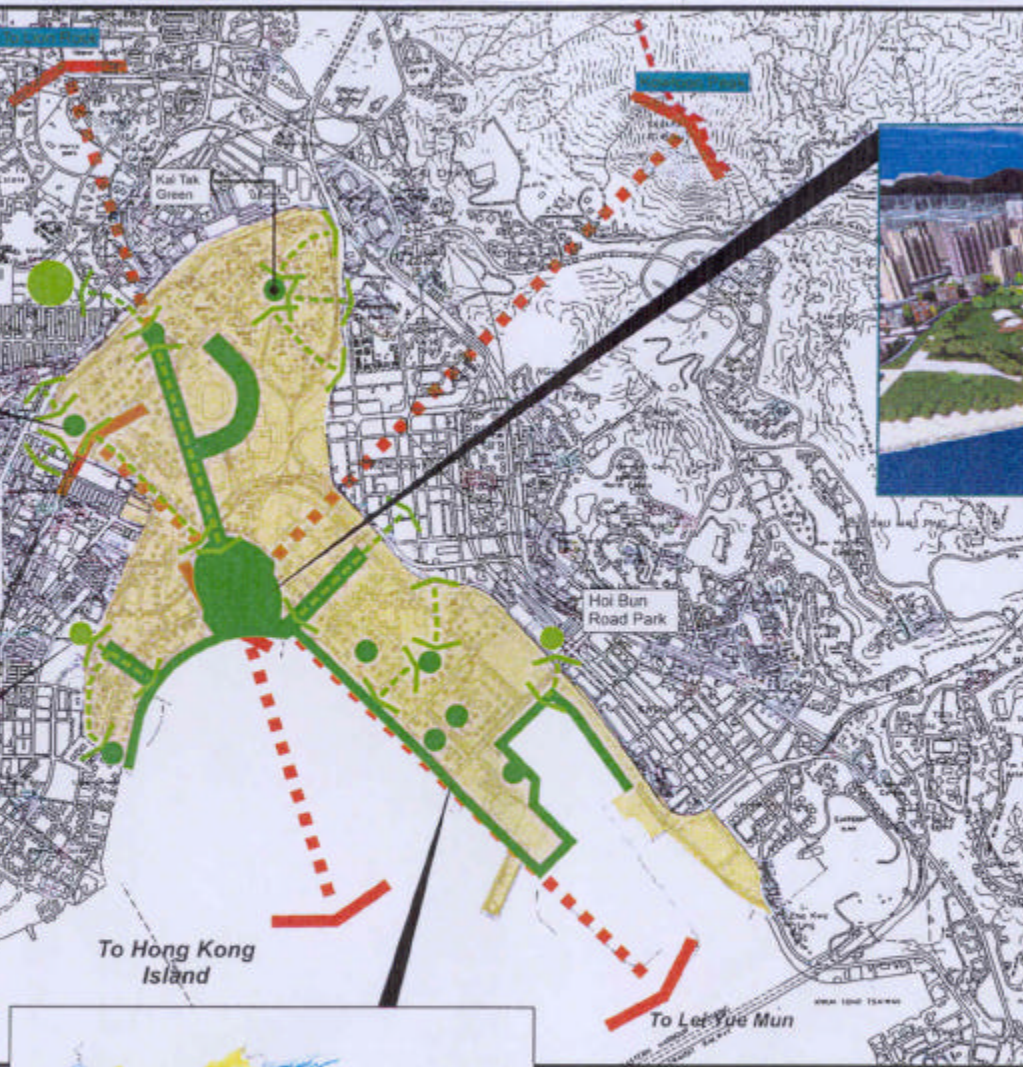

可持續發展規劃概念 -  
用於景觀、視覺及文化古蹟

宋皇台石刻

海心公園

都會公園

海濱長廊

圖例：

- 山脊線保留
- (---) 主要景觀走廊
- (---) 連接主要休憩用地
- 主要休憩用地
- 鄰近地區主要休憩用地

圖甲

無軌電車

隧道

圖例：

- 接駁交通
- - - 觀塘線
- · · 沙田至中環線
- - - 隧道

圖丁