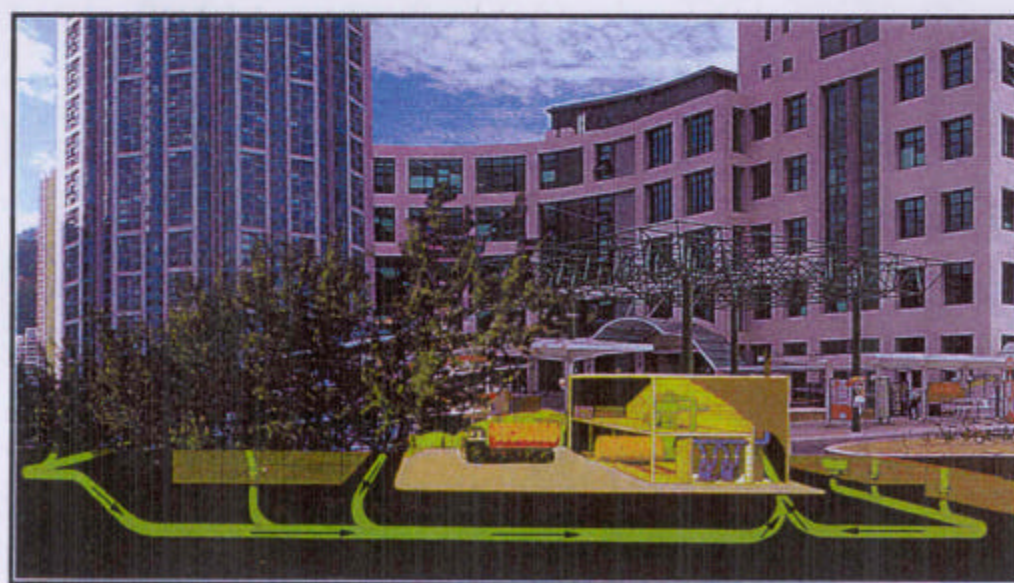

可持續發展規劃概念 -  
用於景觀、視覺及文化古蹟

宋皇台石刻

海心公園

都會公園

海濱長廊

圖例：

- 山脊線保留
- (---) 主要景觀走廊
- (---) 連接主要休憩用地
- 主要休憩用地
- 鄰近地區主要休憩用地

圖甲

## 其他環保措施

太陽能

環保車

地域水冷式空調系統

自動垃圾收集系統

為減少交通噪音和空氣污染採用的環保交通

輕便鐵路

鐵路