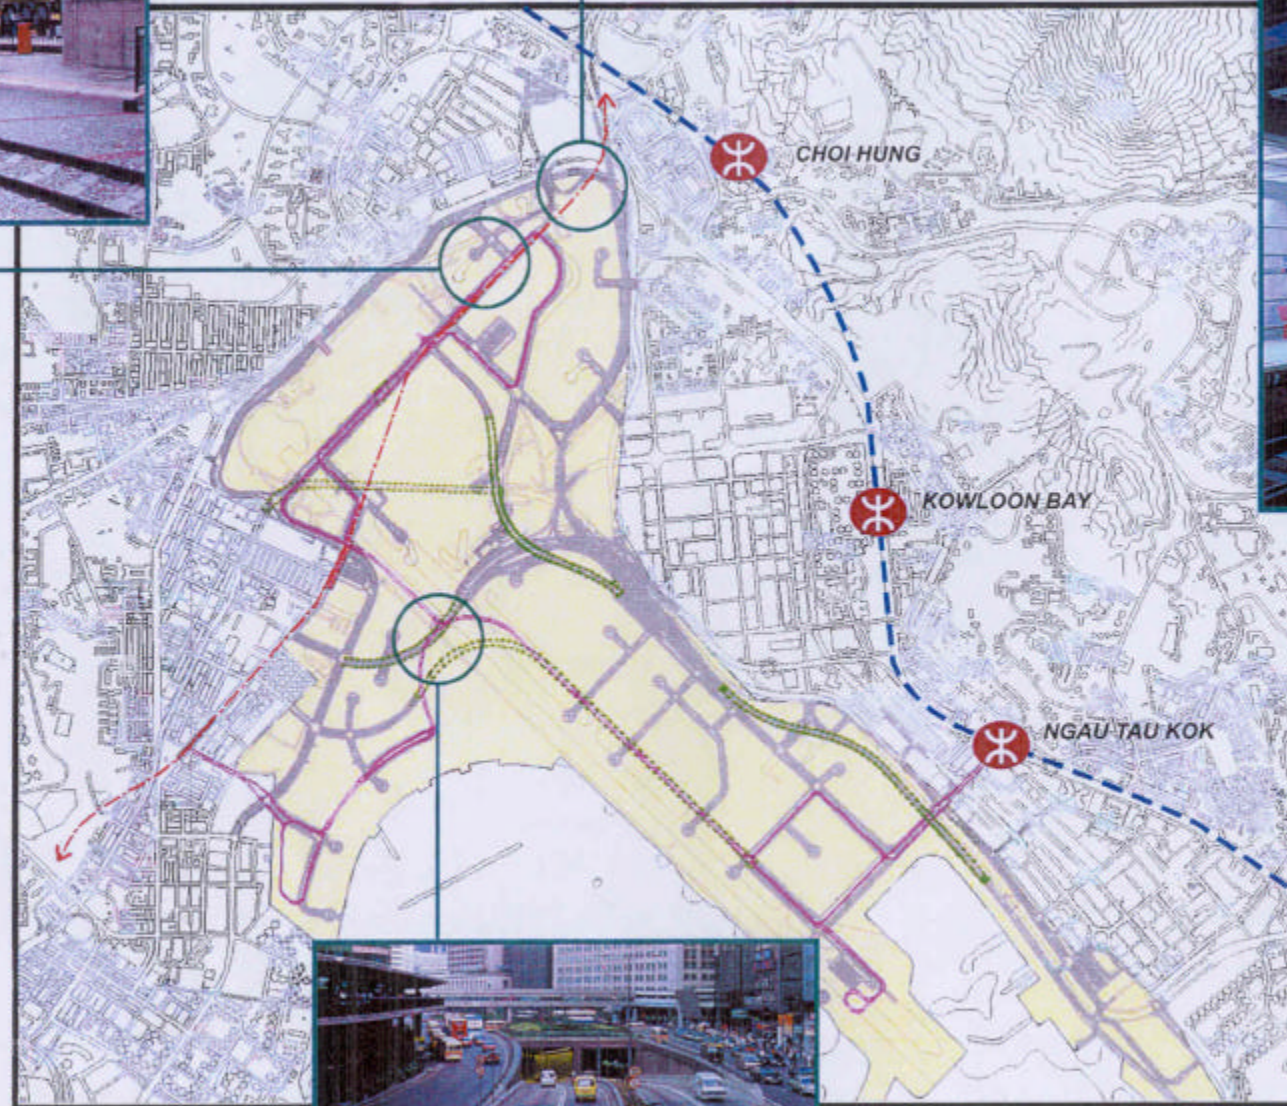

可持續發展規劃概念 -  
用於景觀、視覺及文化古蹟

宋皇台石刻

海心公園

都會公園

海濱長廊

圖例：

- 山脊線保留
- (---) 主要景觀走廊
- (---) 連接主要休憩用地
- 主要休憩用地
- 鄰近地區主要休憩用地

圖甲

## 其他環保措施

太陽能

環保車

地域水冷式空調系統

自動垃圾收集系統

為減少交通噪音和空氣污染採用的環保交通

輕便鐵路

鐵路

無軌電車

隧道

圖例：

- 接駁交通
- - - 觀塘線
- · · 沙田至中環線
- - - 隧道

圖丁