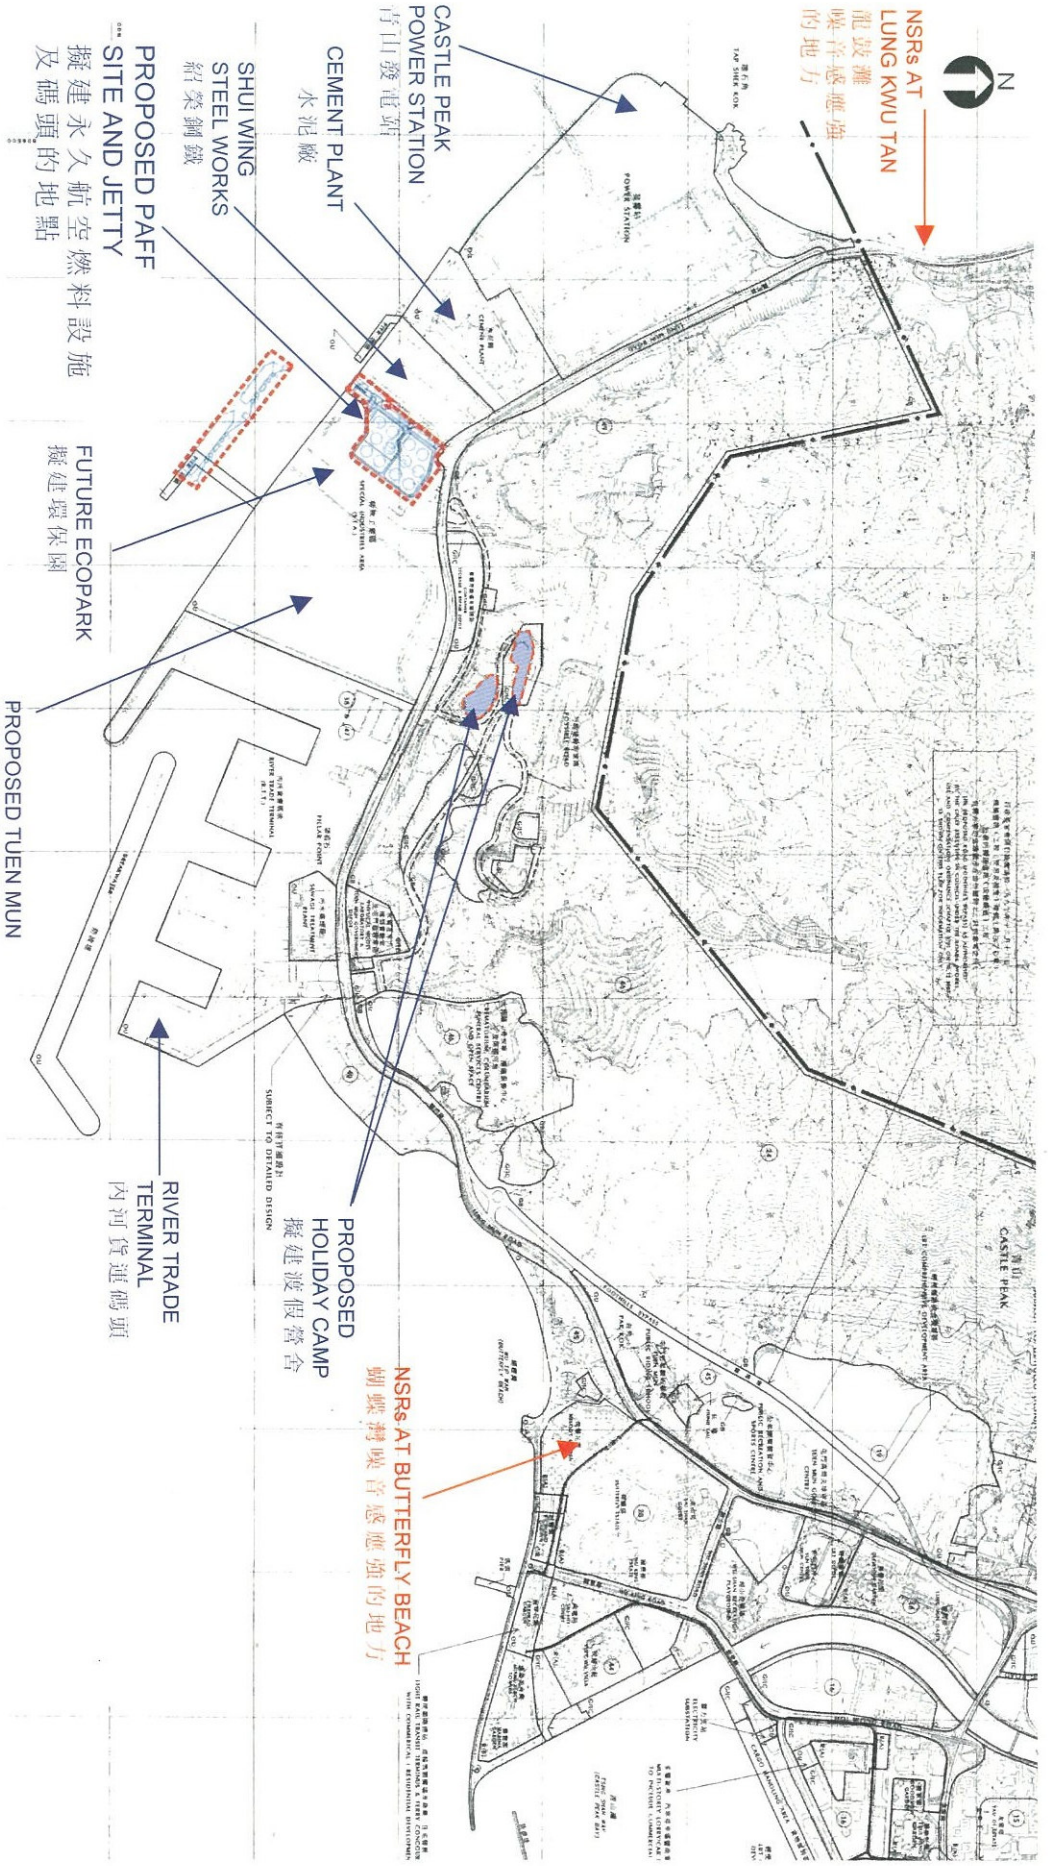

PERMANENT AVIATION FUEL FACILITY STUDY AREA  
永久航空燃料設施研究範圍

KS-59043-REPORTS/STUDIES

PAFF and Surrounding Area

永久航空燃料設施及鄰近地區