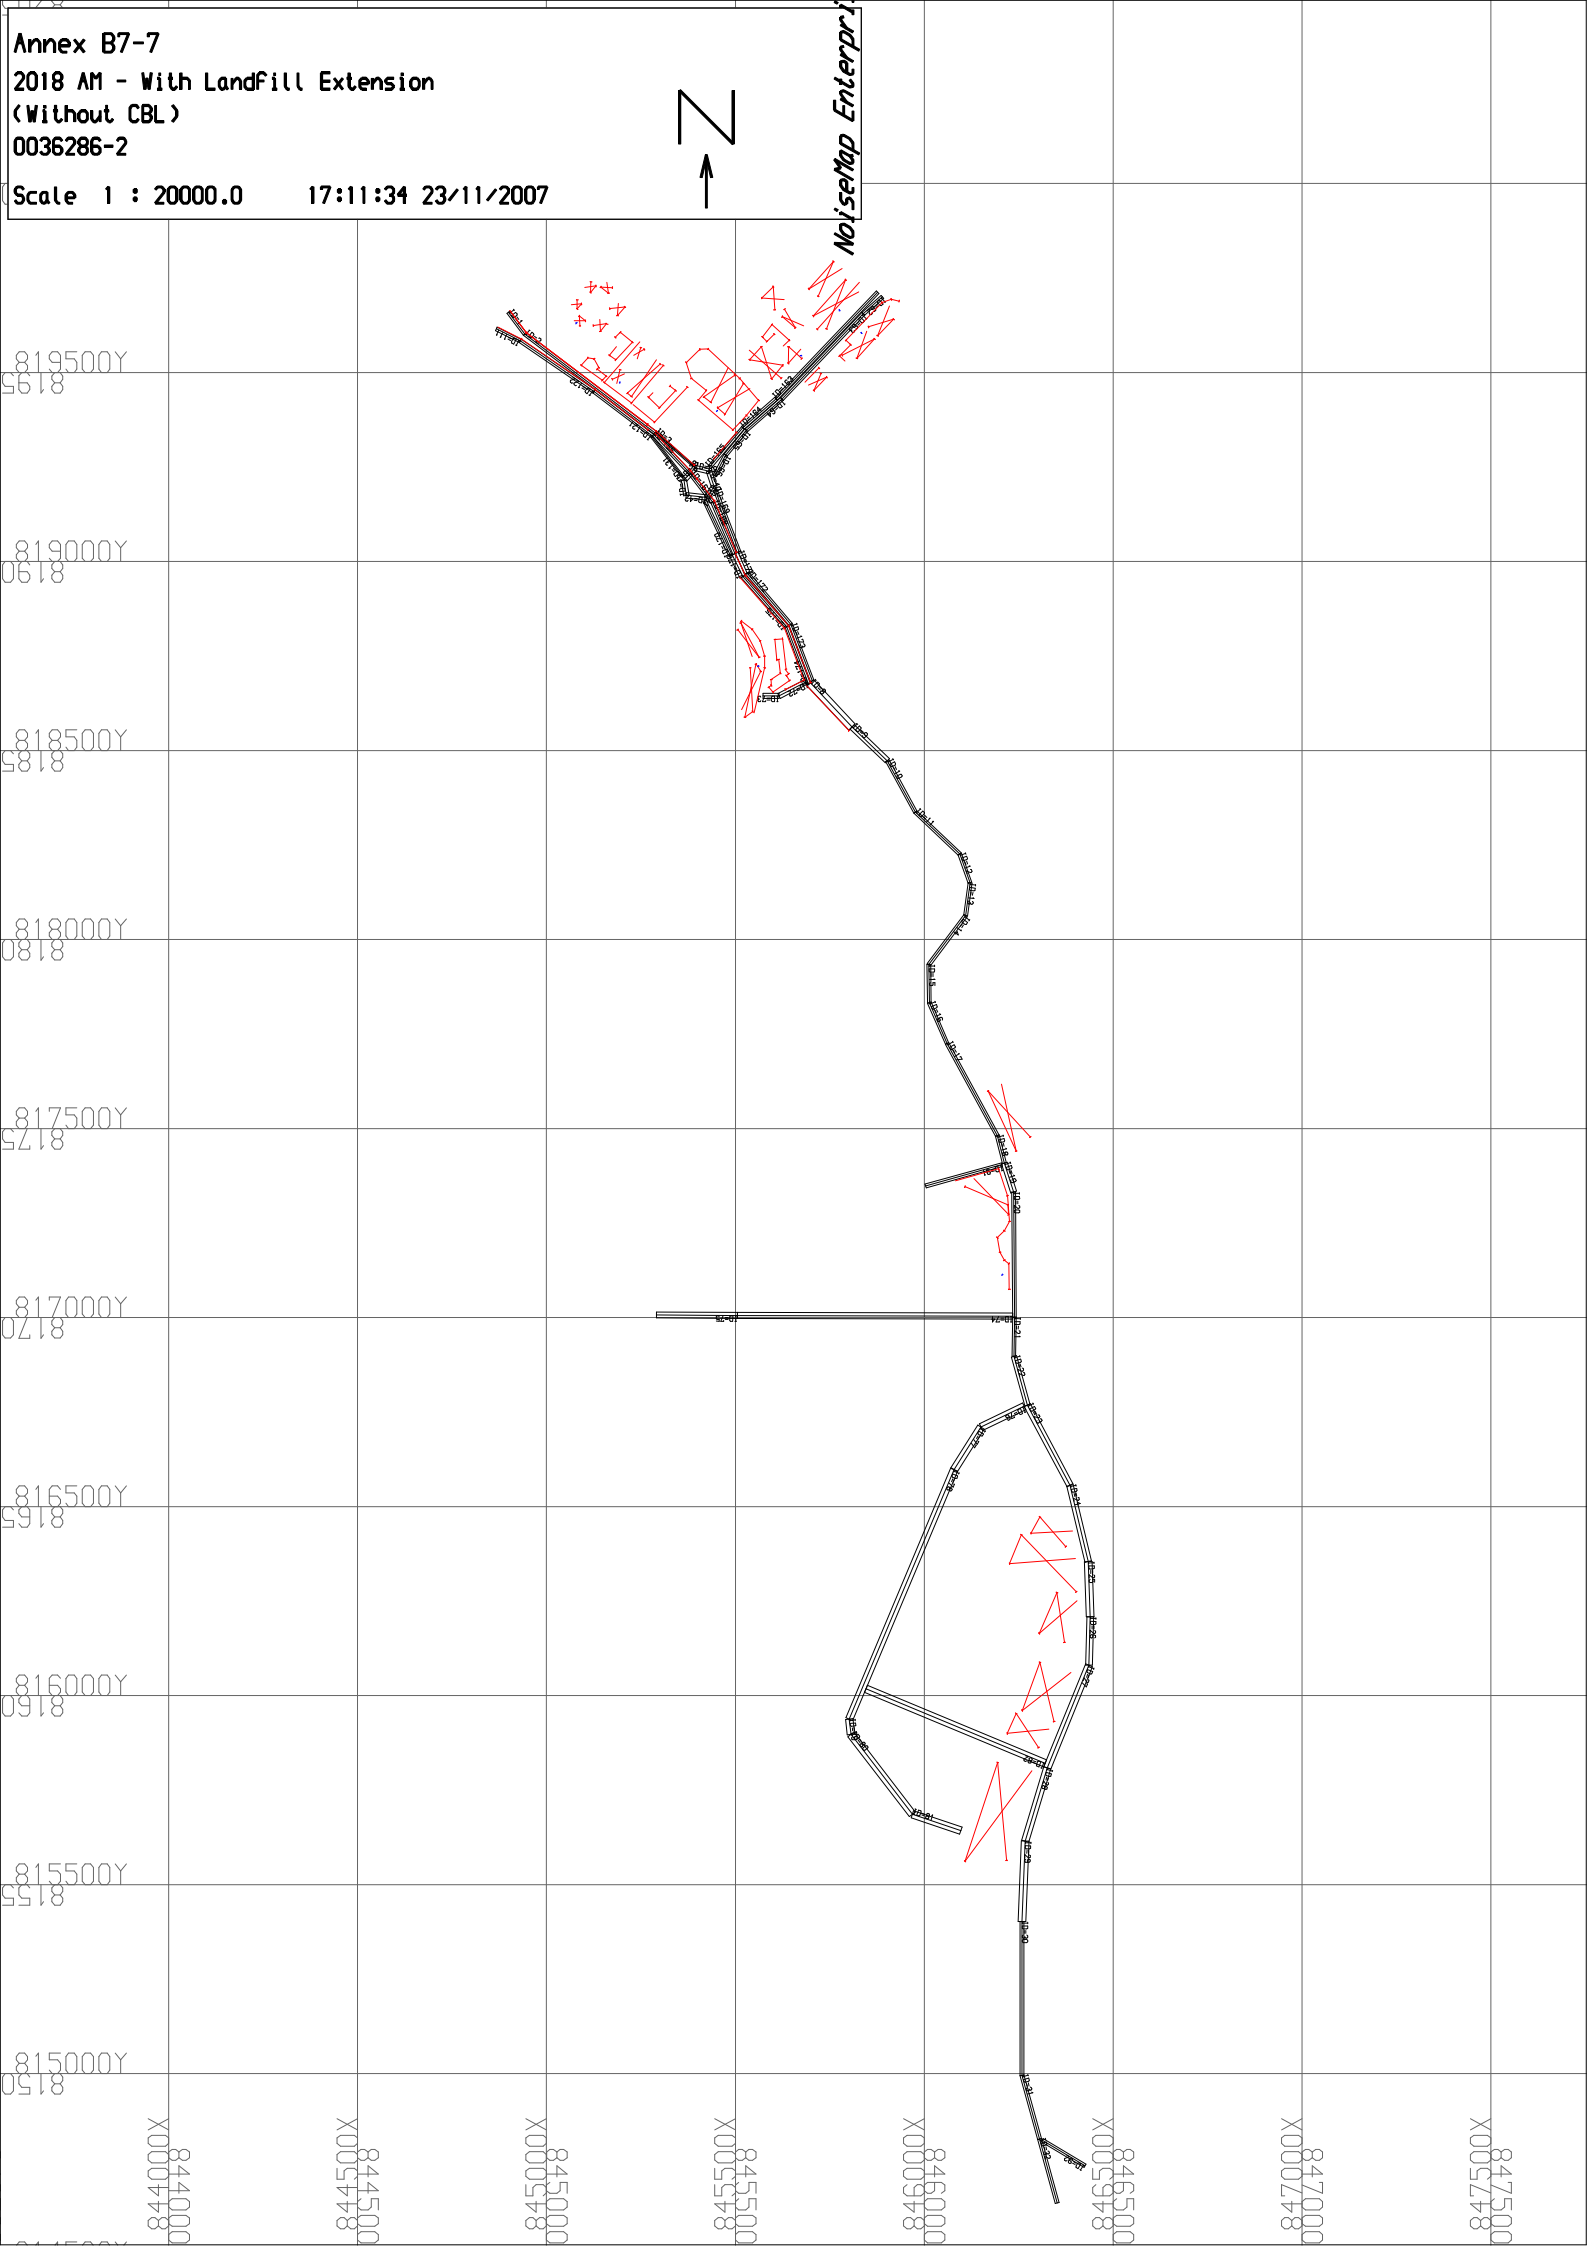

Annex B7-1
2006 AM - With Existing SENT Landfill
0036286-6
Scale 1 : 20000.0 17:20:05 23/11/2007

NoiseMap Enterprise

Annex B7-2
2006 AM - Without Existing SENT Landfill
0036286-7
Scale 1 : 20000.0 17:22:08 23/11/2007

Noi.seMap Enterprise

Annex B7-3
2006 PM - With Existing SENT Landfill

0036286-8

Scale 1 : 20000.0 18:28:10 23/11/2007

NoiseMap Enterprise

Annex B7-5
2006 SENT - With Existing SENT Landfill
0036286-12
Scale 1 : 20000.0 17:30:38 23/11/2007

NoiseMap Enterprise

Annex B7-7
2018 AM - With LandFill Extension
(Without CBL)
0036286-2

Scale 1 : 20000.0 17:11:34 23/11/2007

NoiseMap Enterprise

819500Y
819000Y
818500Y
818000Y
817500Y
817000Y
816500Y
816000Y
815500Y
815000Y