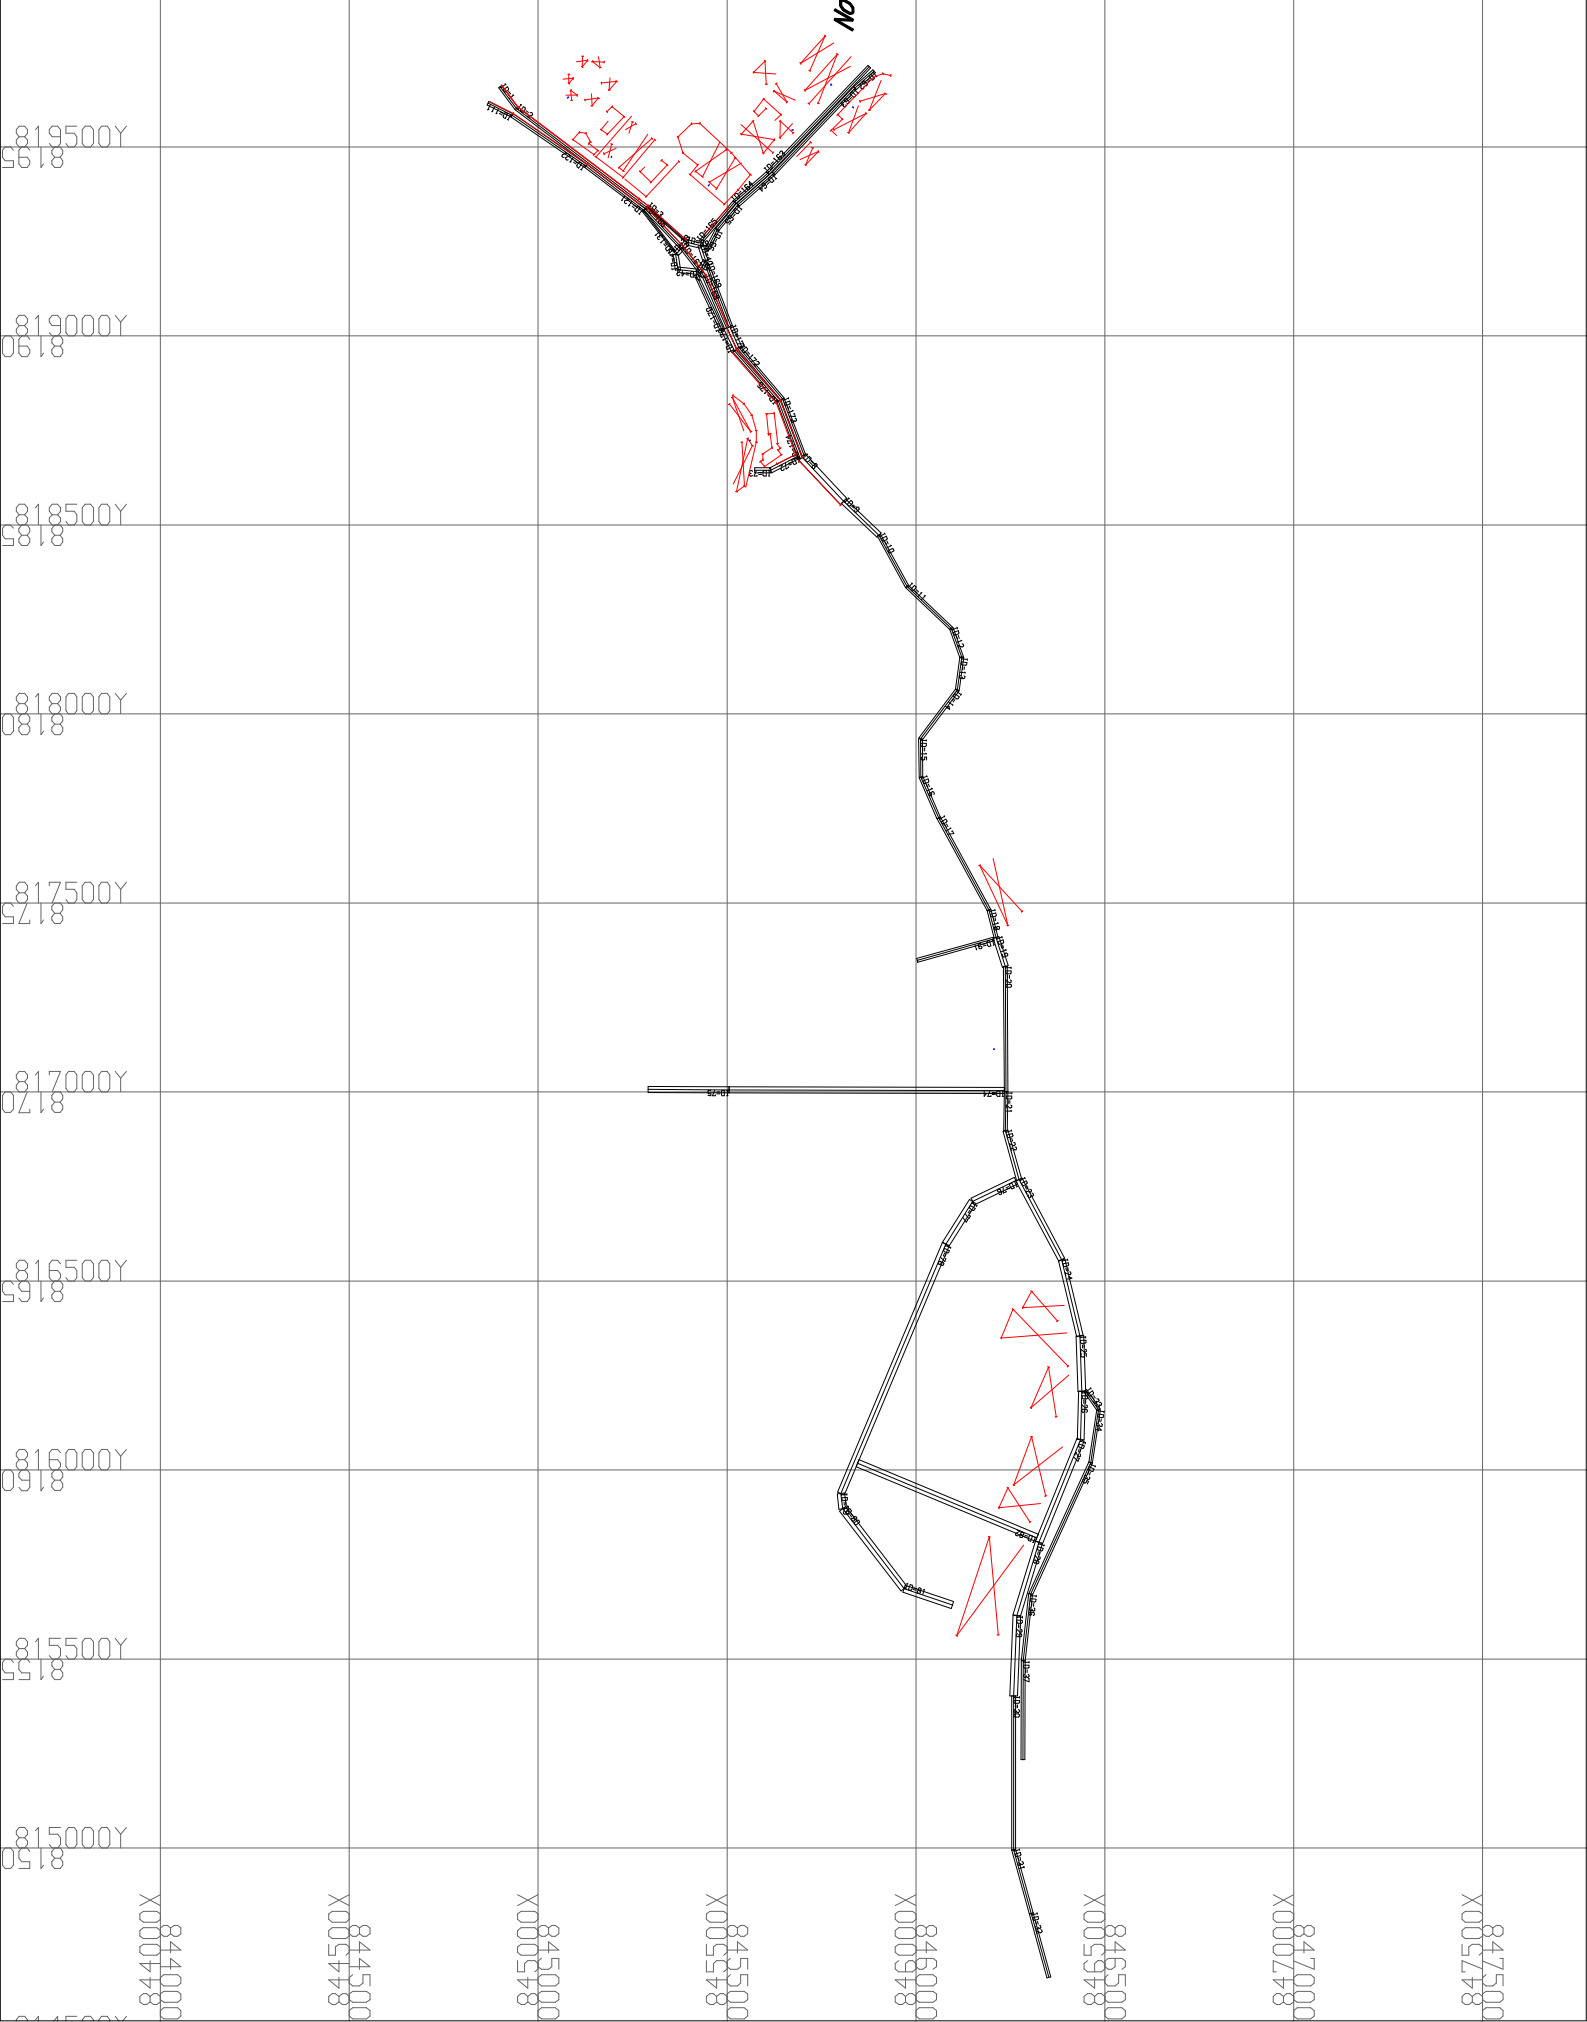

Annex B7-1
2006 AM - With Existing SENT Landfill
0036286-6
Scale 1 : 20000.0 17:20:05 23/11/2007

NoiseMap Enterprise

Annex B7-2
2006 AM - Without Existing SENT Landfill
0036286-7
Scale 1 : 20000.0 17:22:08 23/11/2007

Noi.seMap Enterprise

Annex B7-3
2006 PM - With Existing SENT Landfill

0036286-8

Scale 1 : 20000.0 18:28:10 23/11/2007

NoiseMap Enterprise

Annex B7-5
2006 SENT - With Existing SENT Landfill
0036286-12
Scale 1 : 20000.0 17:30:38 23/11/2007

NoiseMap Enterprise

Annex B7-7
2018 AM - With LandFill Extension
(Without CBL)
0036286-2

Scale 1 : 20000.0 17:11:34 23/11/2007

NoiseMap Enterprise

819500Y
819000Y
818500Y
818000Y
817500Y
817000Y
816500Y
816000Y
815500Y
815000Y

844000
844500
845000
845500
846000
846500
847000
847500

Annex B7-8
2018 AM - Without LandFill Extension
(Without CBL)
0036286-3

Scale 1 : 20000.0 17:15:14 23/11/2007

NoiseMap Enterprise

Annex B7-9
2018 PM - With LandFill Extension
(Without CBL)
0036286-4
Scale 1 : 20000.0 17:16:55 23/11/2007