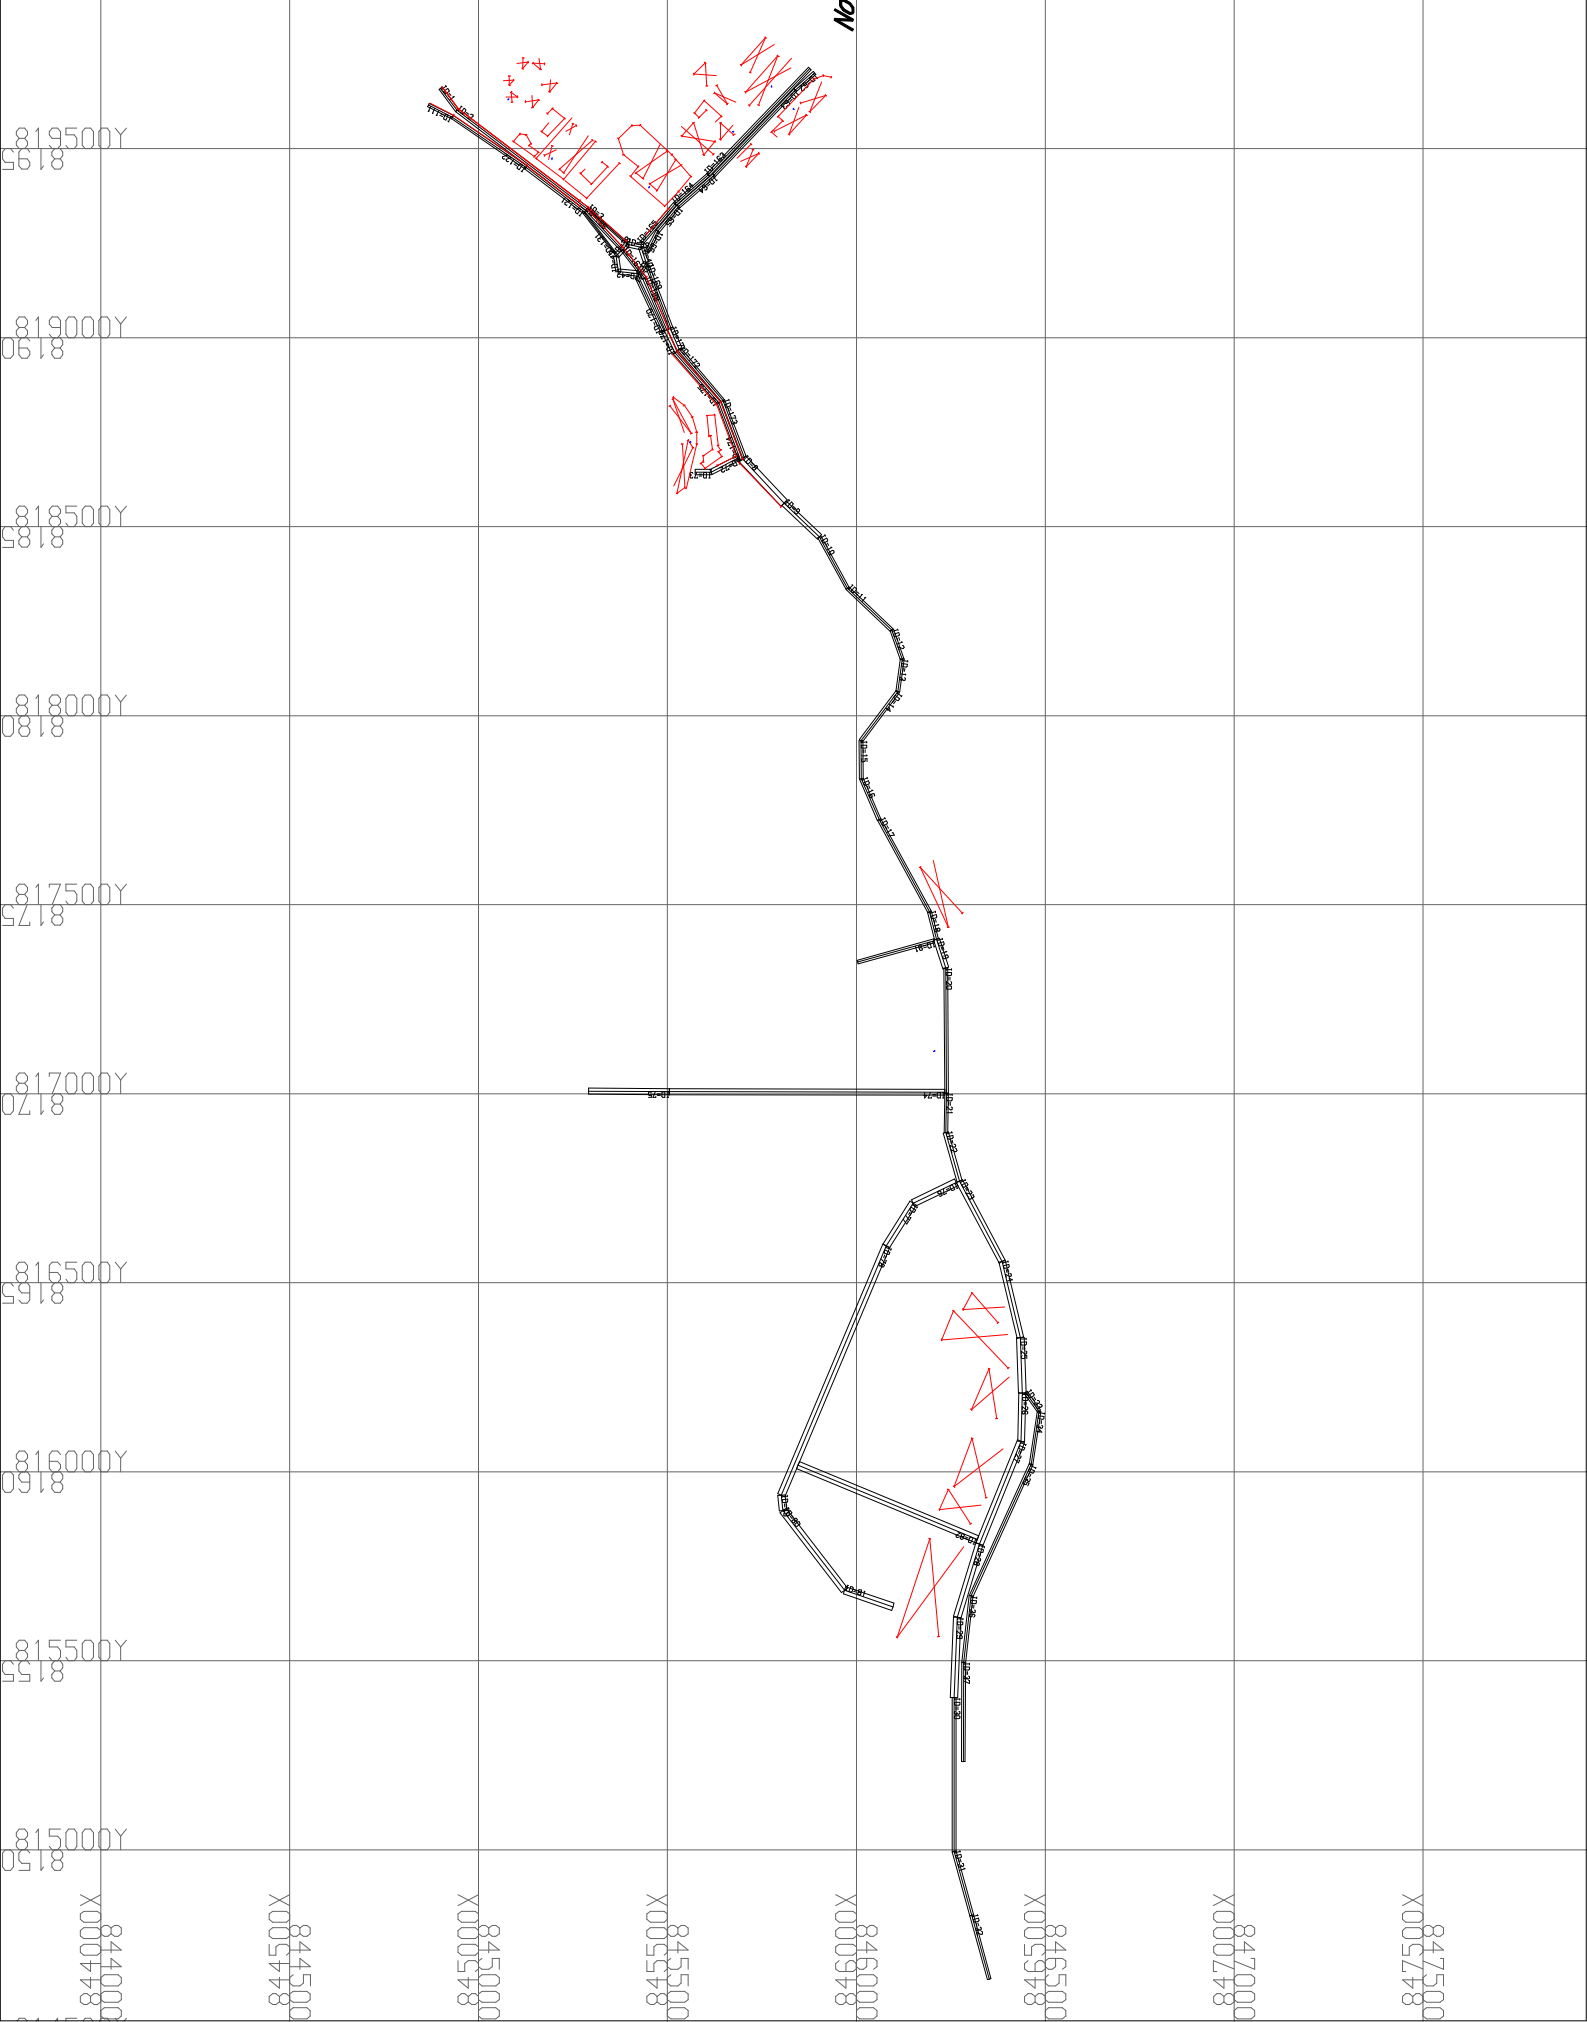

Annex B7-1
2006 AM - With Existing SENT Landfill
0036286-6
Scale 1 : 20000.0 17:20:05 23/11/2007

NoiseMap Enterprise

Annex B7-2
2006 AM - Without Existing SENT Landfill
0036286-7
Scale 1 : 20000.0 17:22:08 23/11/2007

Noi.seMap Enterprise

Annex B7-3
2006 PM - With Existing SENT Landfill

0036286-8

Scale 1 : 20000.0 18:28:10 23/11/2007

NoiseMap Enterprise

Annex B7-5
2006 SENT - With Existing SENT Landfill
0036286-12
Scale 1 : 20000.0 17:30:38 23/11/2007

NoiseMap Enterprise

Annex B7-7
2018 AM - With LandFill Extension
(Without CBL)
0036286-2

Scale 1 : 20000.0 17:11:34 23/11/2007

NoiseMap Enterprise

819500Y
819000Y
818500Y
818000Y
817500Y
817000Y
816500Y
816000Y
815500Y
815000Y

844000
844500
845000
845500
846000
846500
847000
847500

Annex B7-8
2018 AM - Without LandFill Extension
(Without CBL)
0036286-3

Scale 1 : 20000.0 17:15:14 23/11/2007

NoiseMap Enterprise

Annex B7-9
2018 PM - With LandFill Extension
(Without CBL)
0036286-4
Scale 1 : 20000.0 17:16:55 23/11/2007