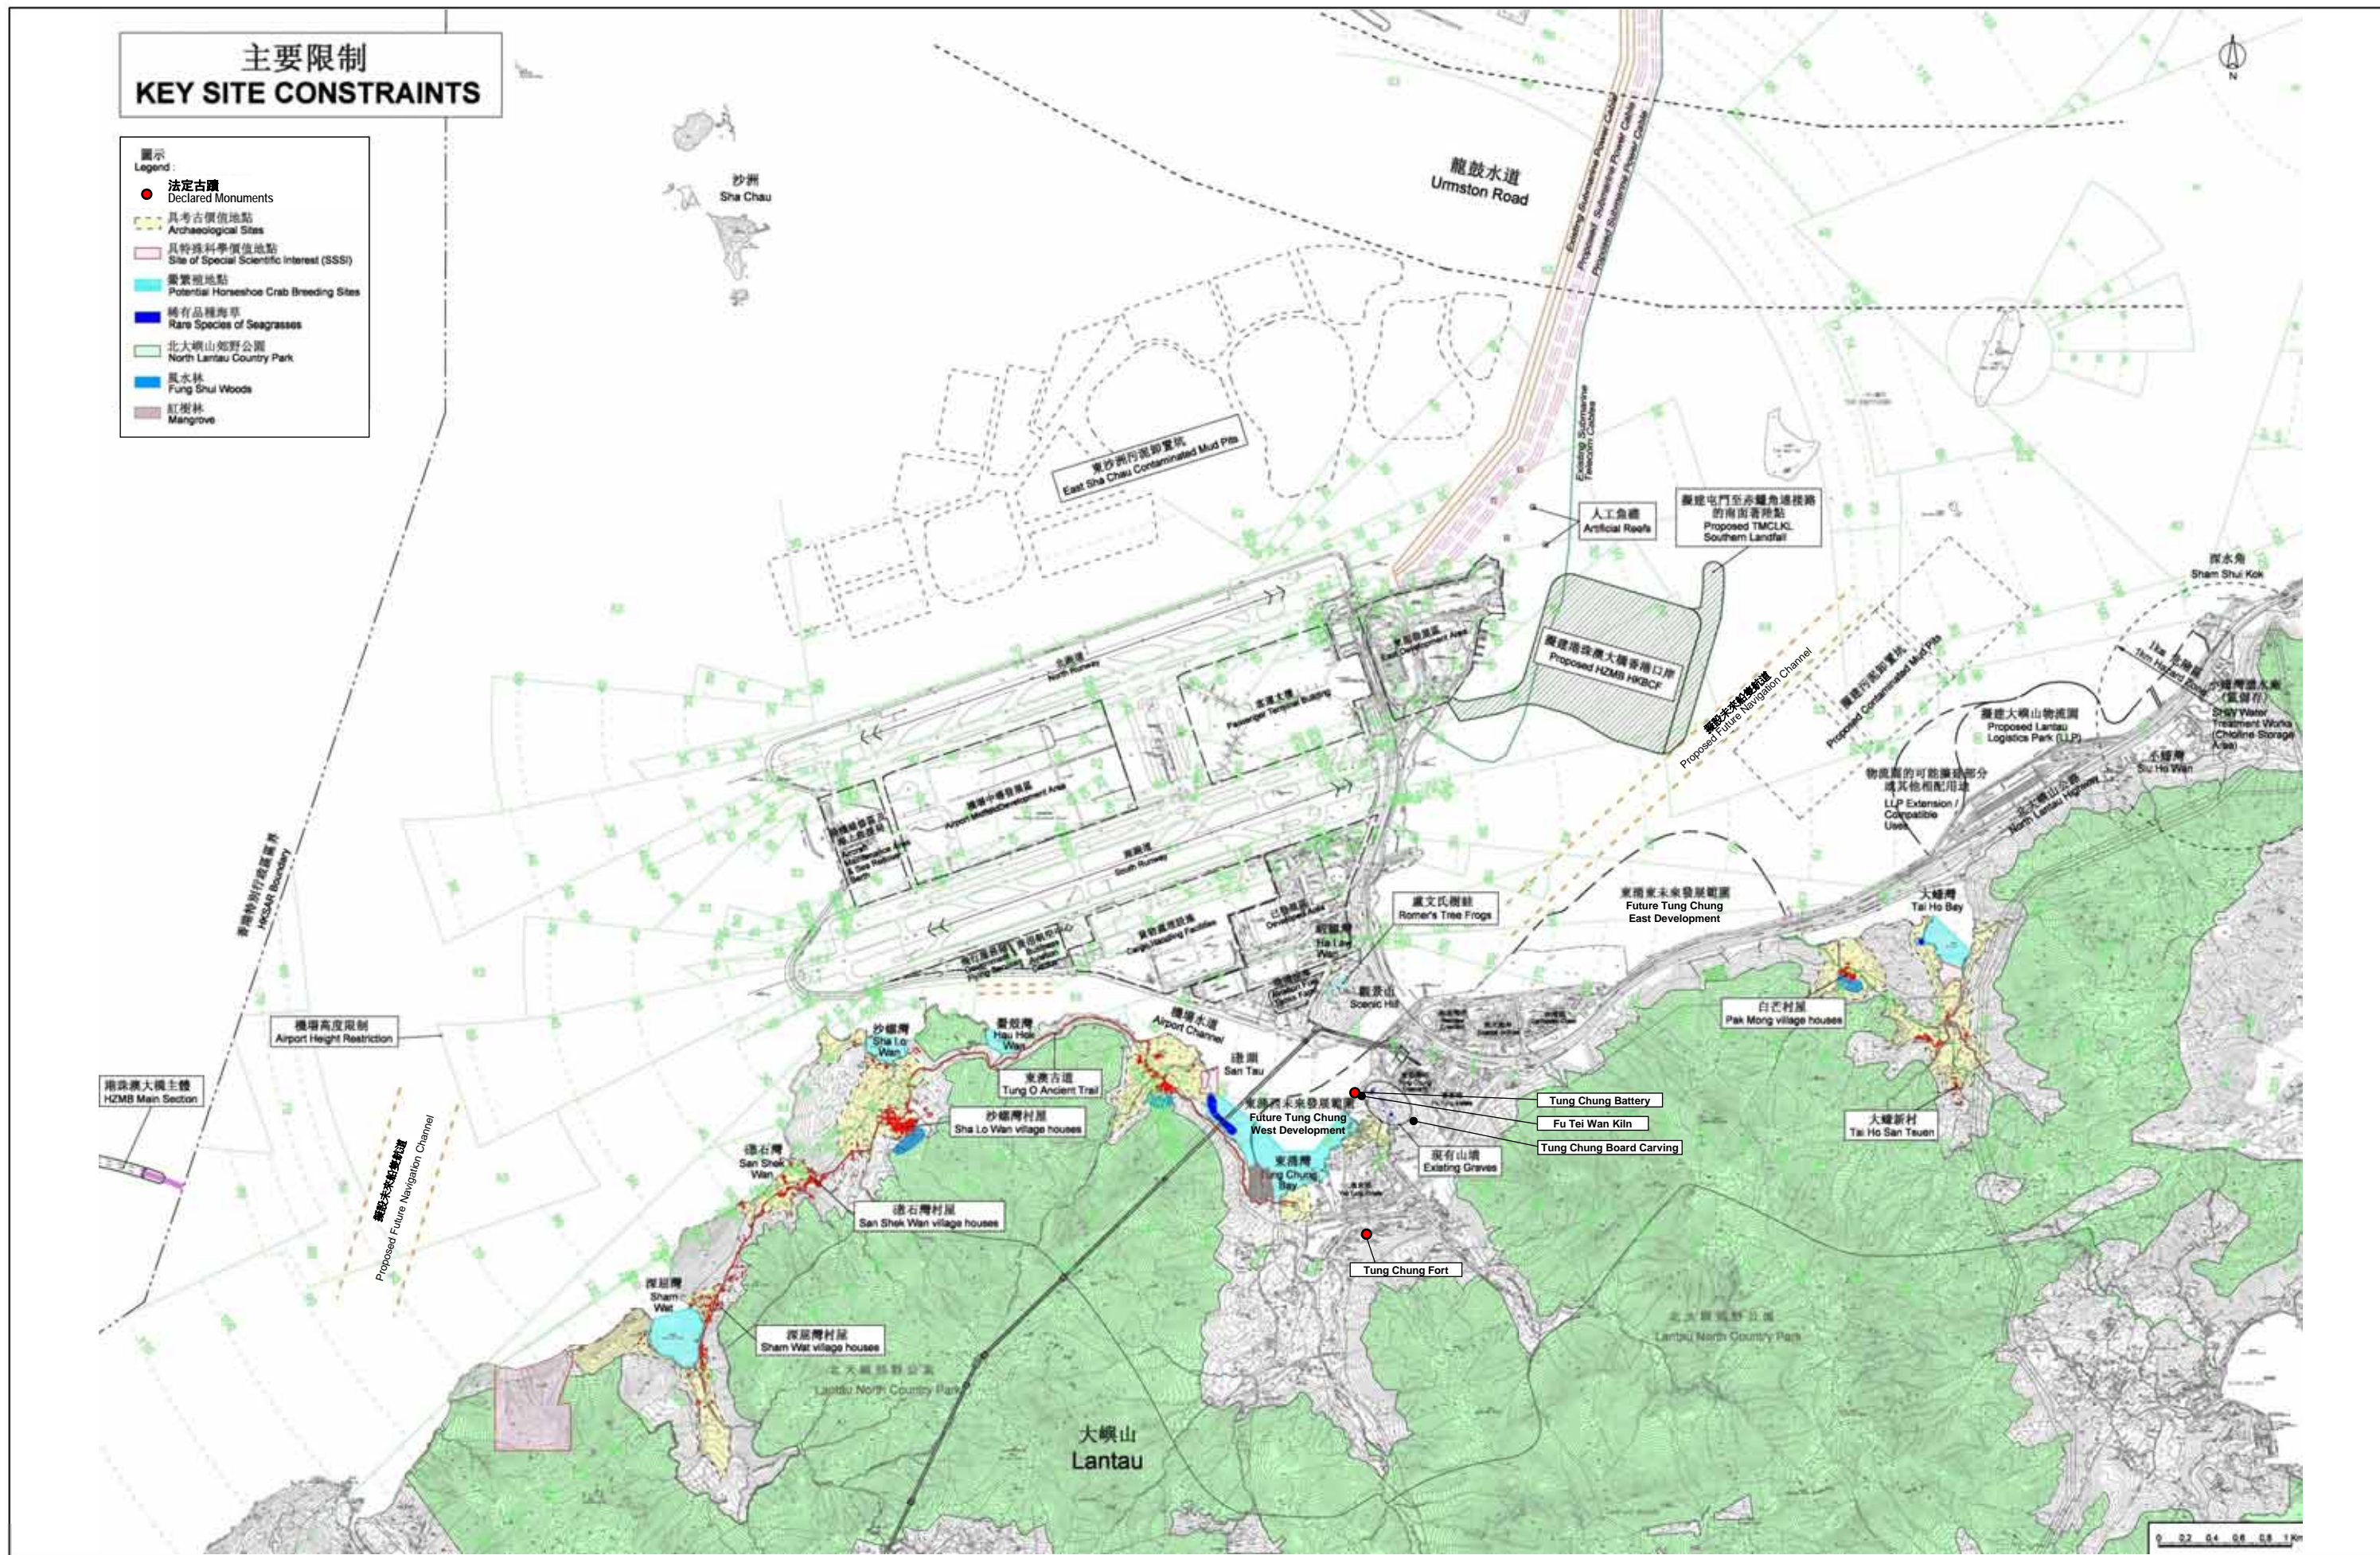

主要限制 KEY SITE CONSTRAINTS

- 圖示
Legend:
- 法定古蹟
Declared Monuments
 - 具考古價值地點
Archaeological Sites
 - 具特殊科學價值地點
Site of Special Scientific Interest (SSI)
 - 蟹繁殖地點
Potential Horseshoe Crab Breeding Sites
 - 稀有品種海草
Rare Species of Seagrasses
 - 北大嶼山郊野公園
North Lantau Country Park
 - 風水林
Fung Shui Woods
 - 紅樹林
Mangrove

主要限制
KEY SITE CONSTRAINTS