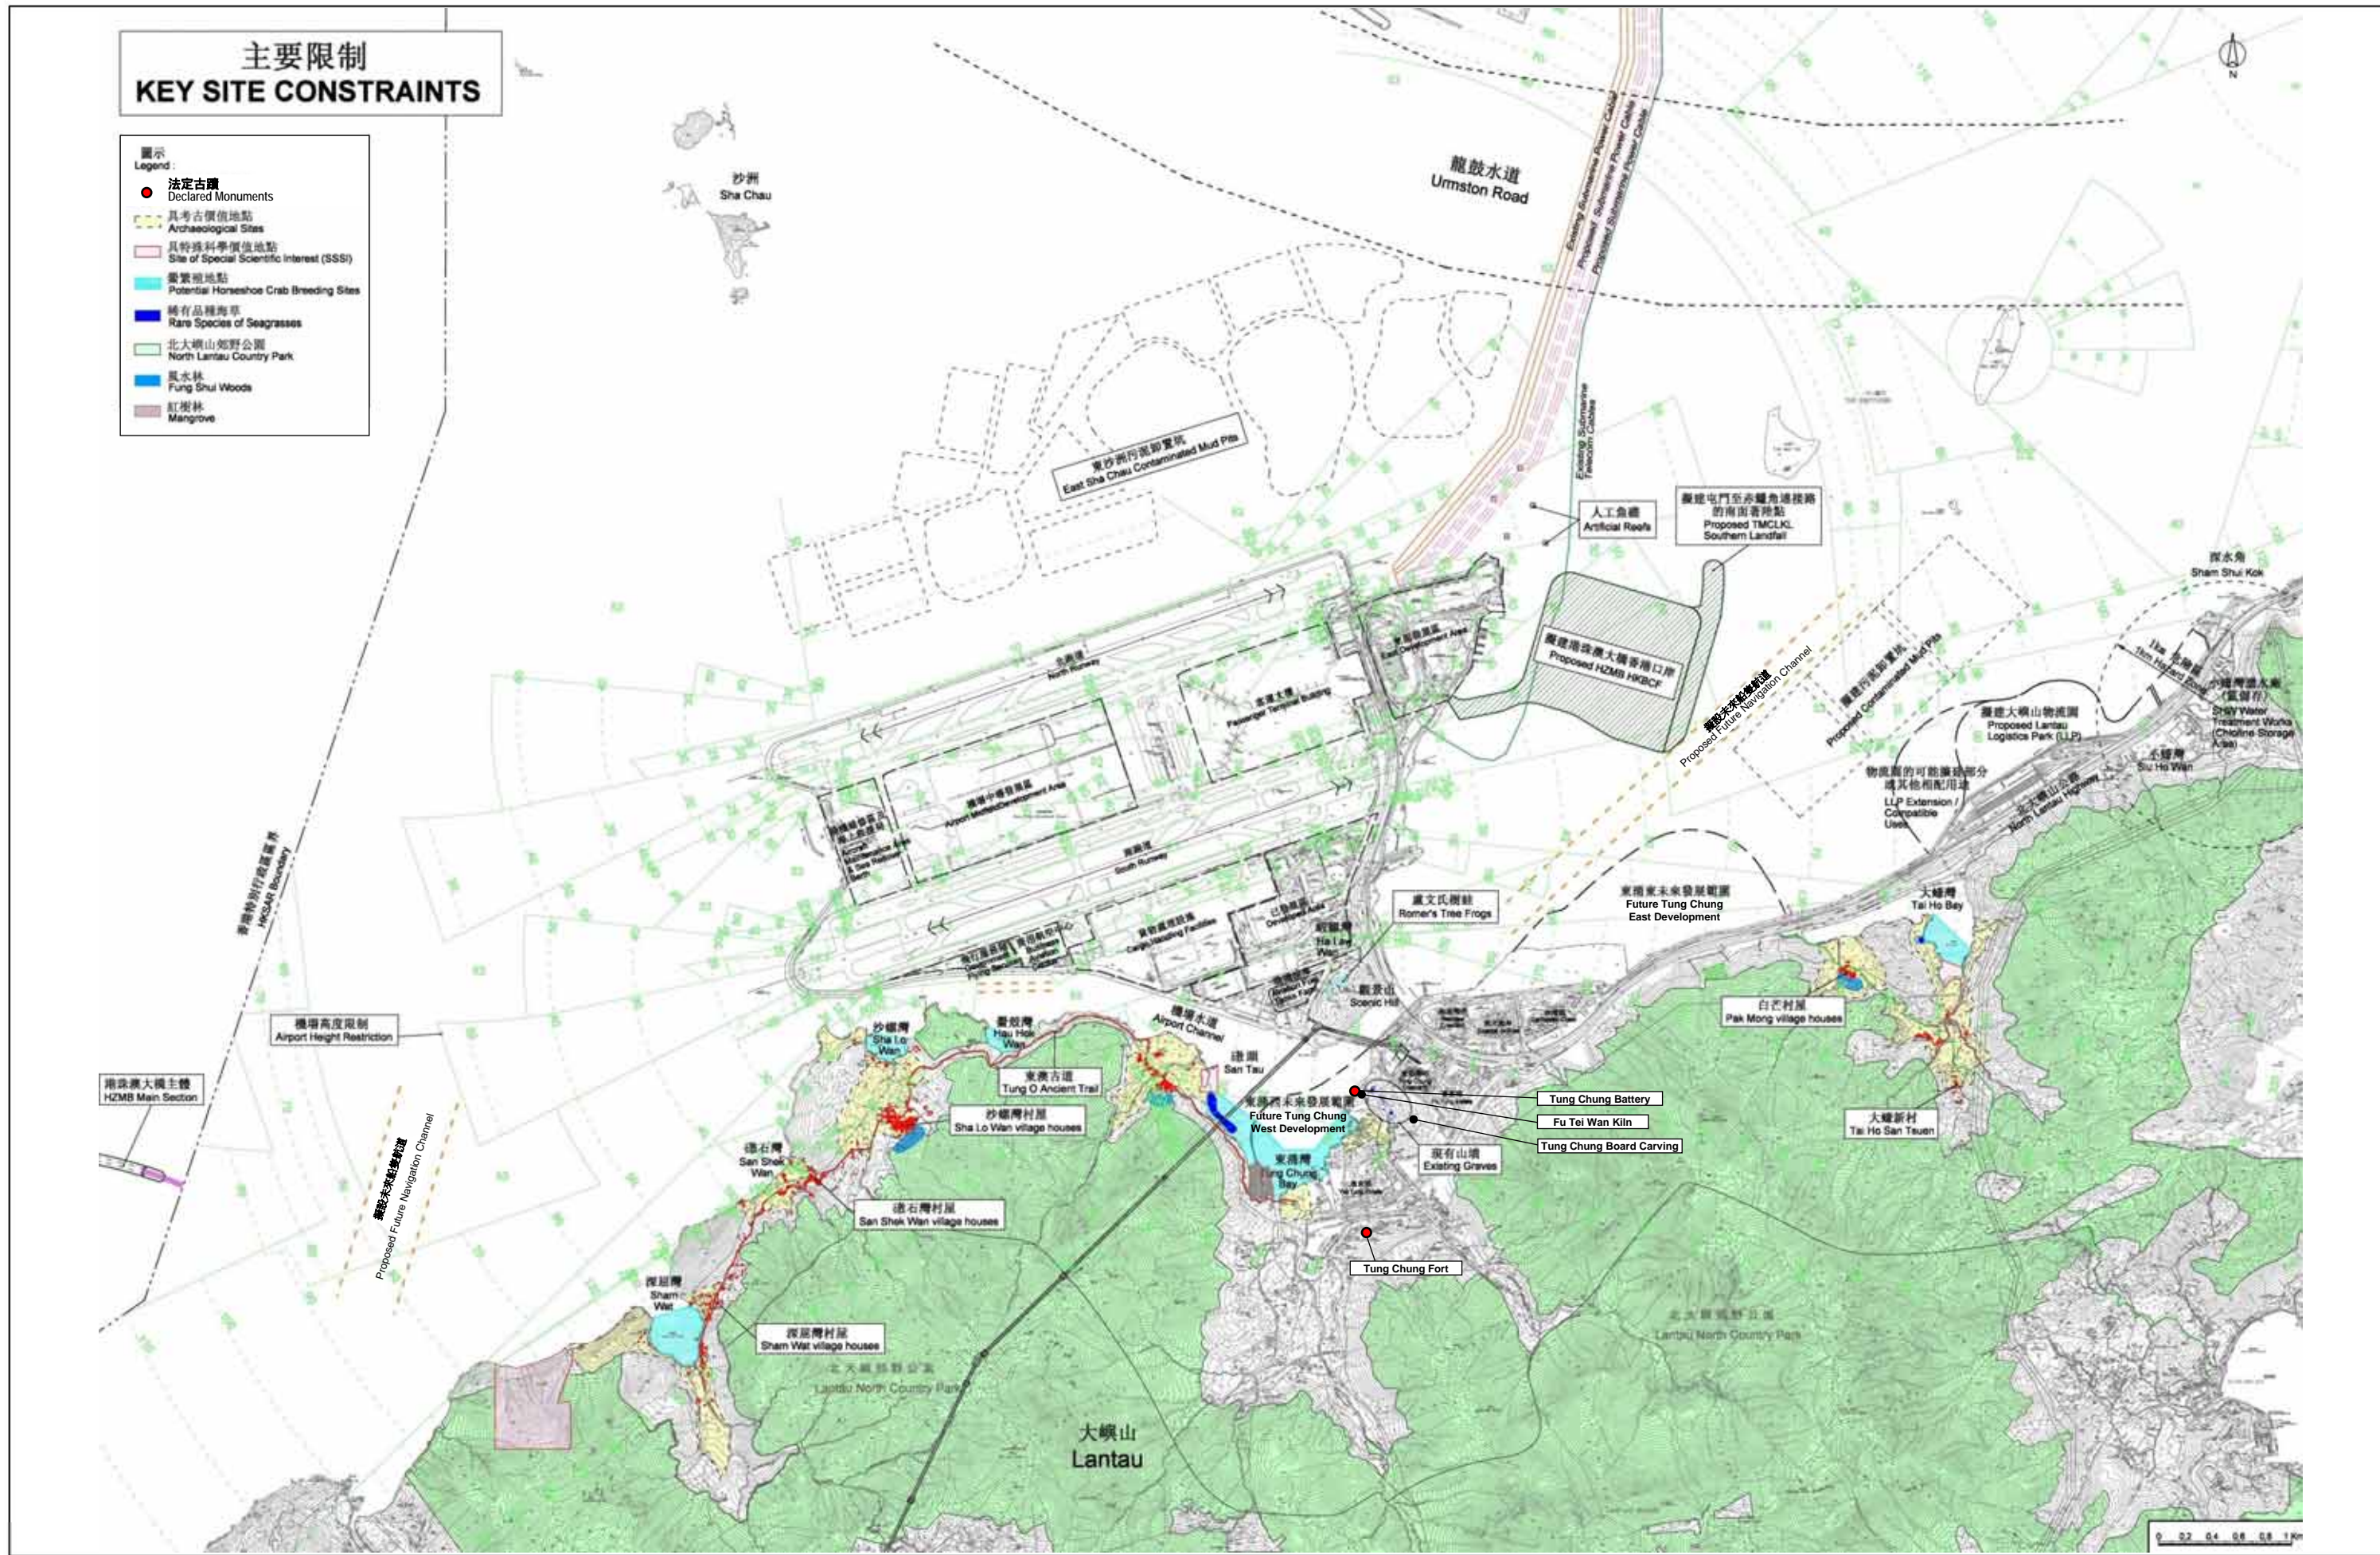

主要限制 KEY SITE CONSTRAINTS

- 圖示
Legend:
- 法定古蹟
Declared Monuments
 - 具考古價值地點
Archaeological Sites
 - 具特殊科學價值地點
Site of Special Scientific Interest (SSSI)
 - 蟹繁殖地點
Potential Horseshoe Crab Breeding Sites
 - 稀有品種海草
Rare Species of Seagrasses
 - 北大嶼山郊野公園
North Lantau Country Park
 - 風水林
Fung Shui Woods
 - 紅樹林
Mangrove

主要限制
KEY SITE CONSTRAINTS