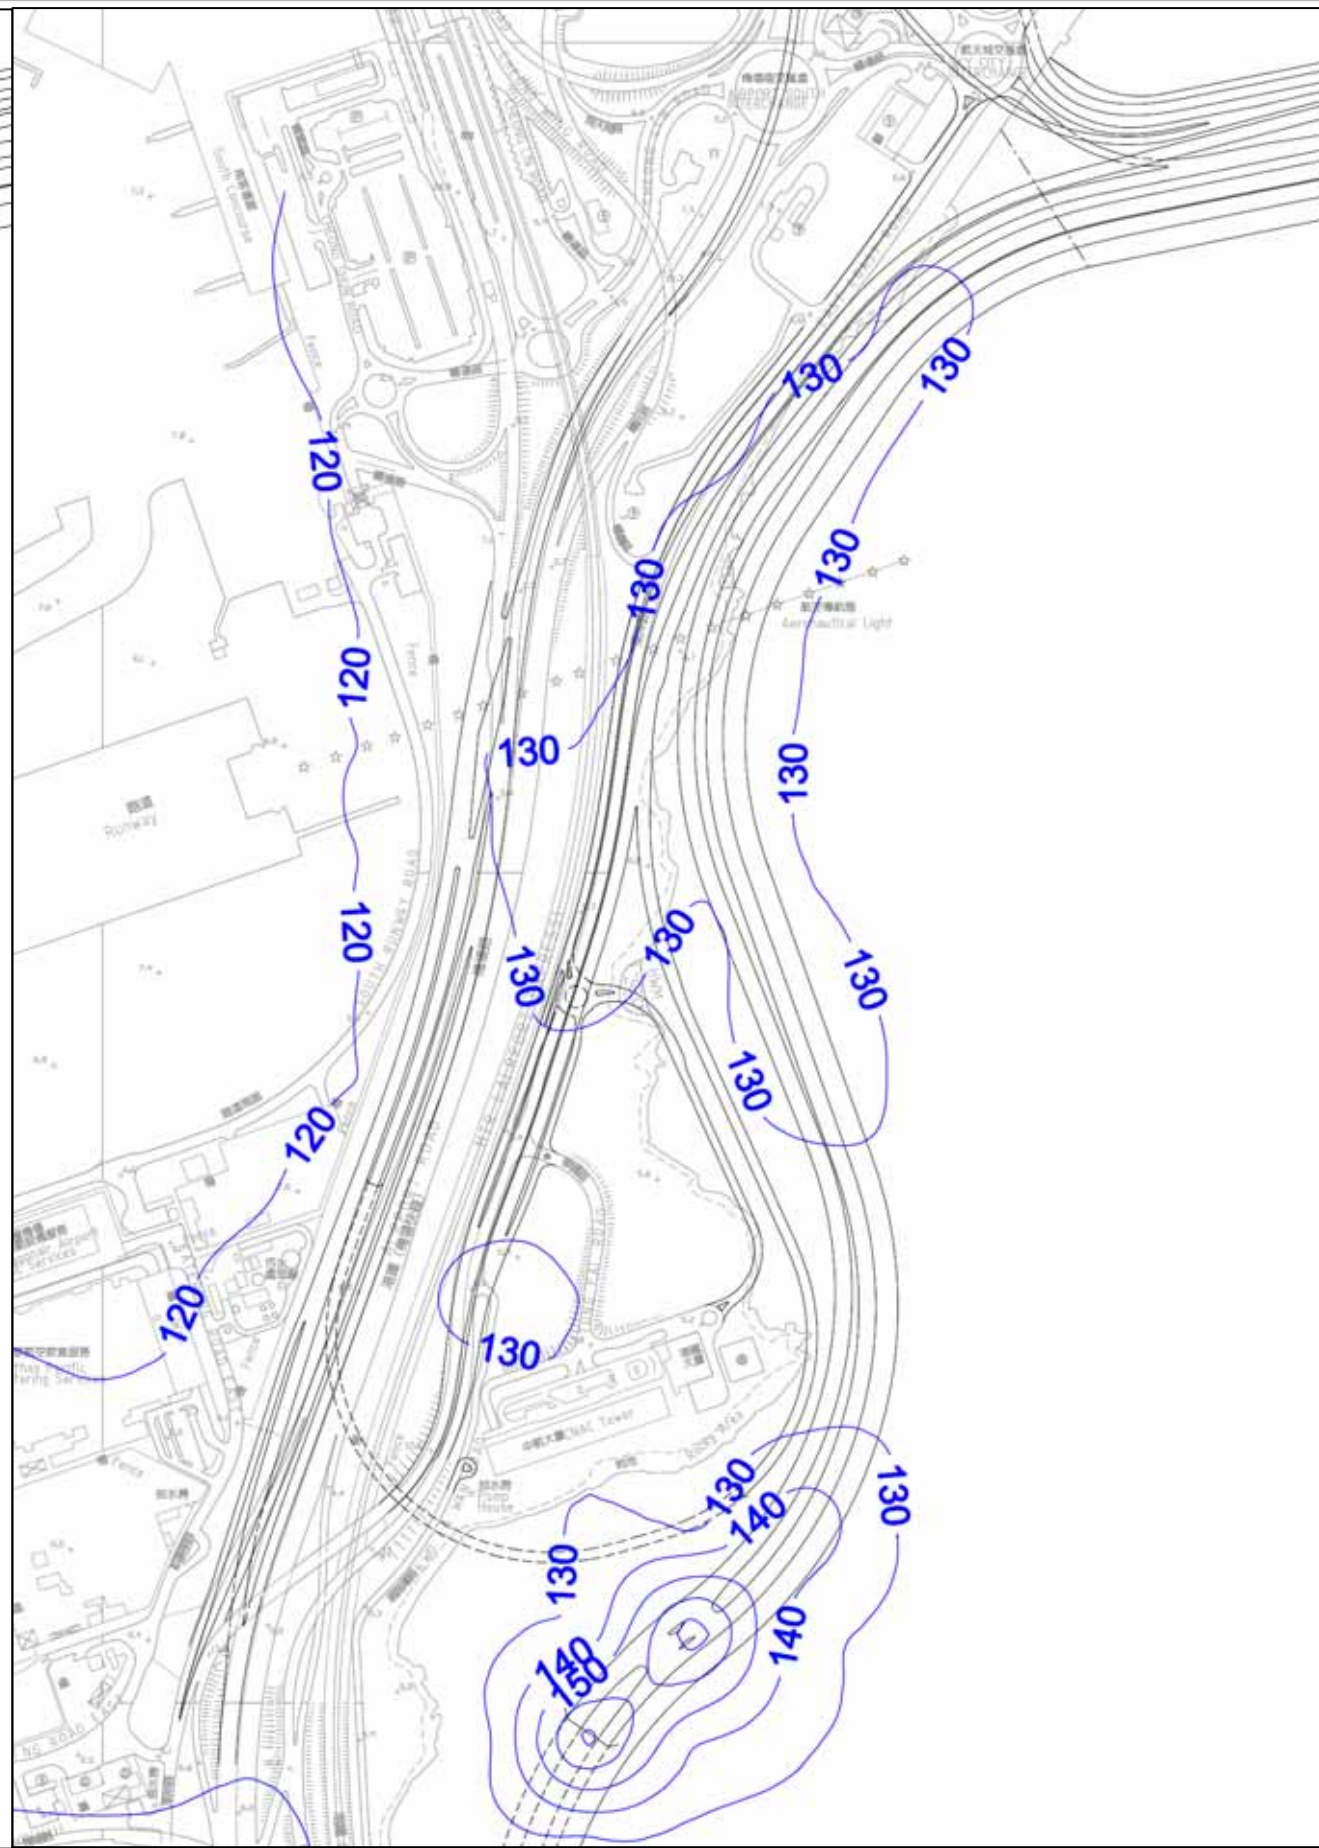

1-hr NO₂

24-hr NO₂