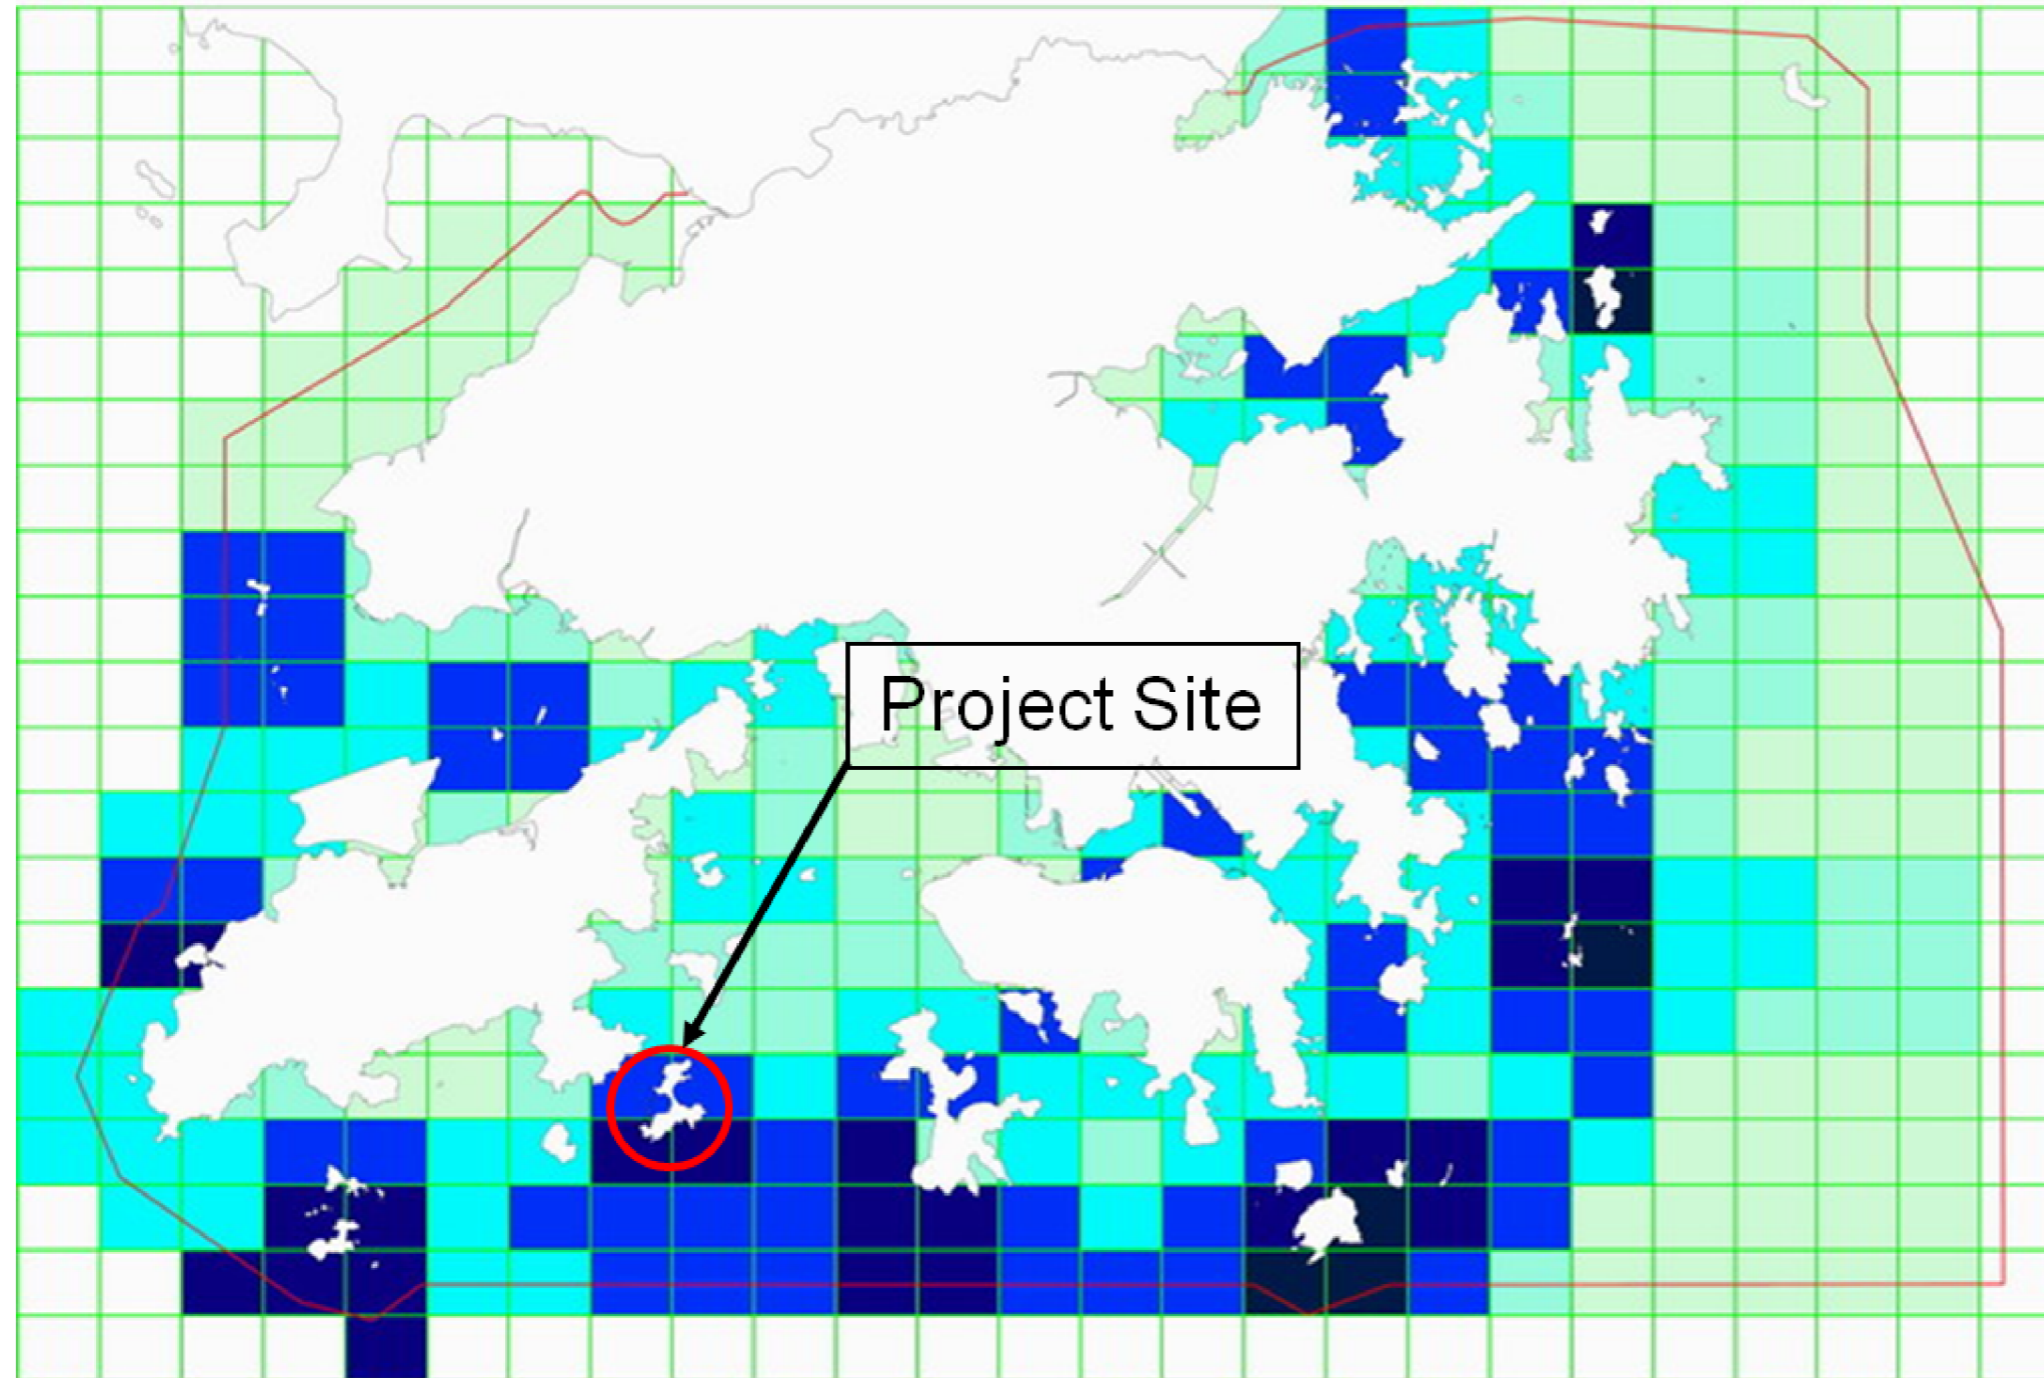

Port Survey 2006
Distribution of fisheries production (adult fish)
Overall

捕魚作業及生產訪問調查 2006
漁產分布 (成魚)
總計

捕鱼作业及生产访问调查 2006
渔产分布 (成鱼)
总计

Production by vessel type
漁產與作業形式比例
渔产与作业形式比例

Vessel type:	作業形式:	作业形式:
PAT	Pair Trawler	雙拖
STT	Stern Trawler	單拖
SHT	Shrimp Trawler	蝦拖
HAT	Hang Trawler	摻網
GN	Gill Netter	刺網
LL	Long Liner	延繩釣
HL	Hand Liner	手釣
PS	Purse Seiner	圍網
MSC	Misc. Craft	雜項船
P4	Sampan	舢舨