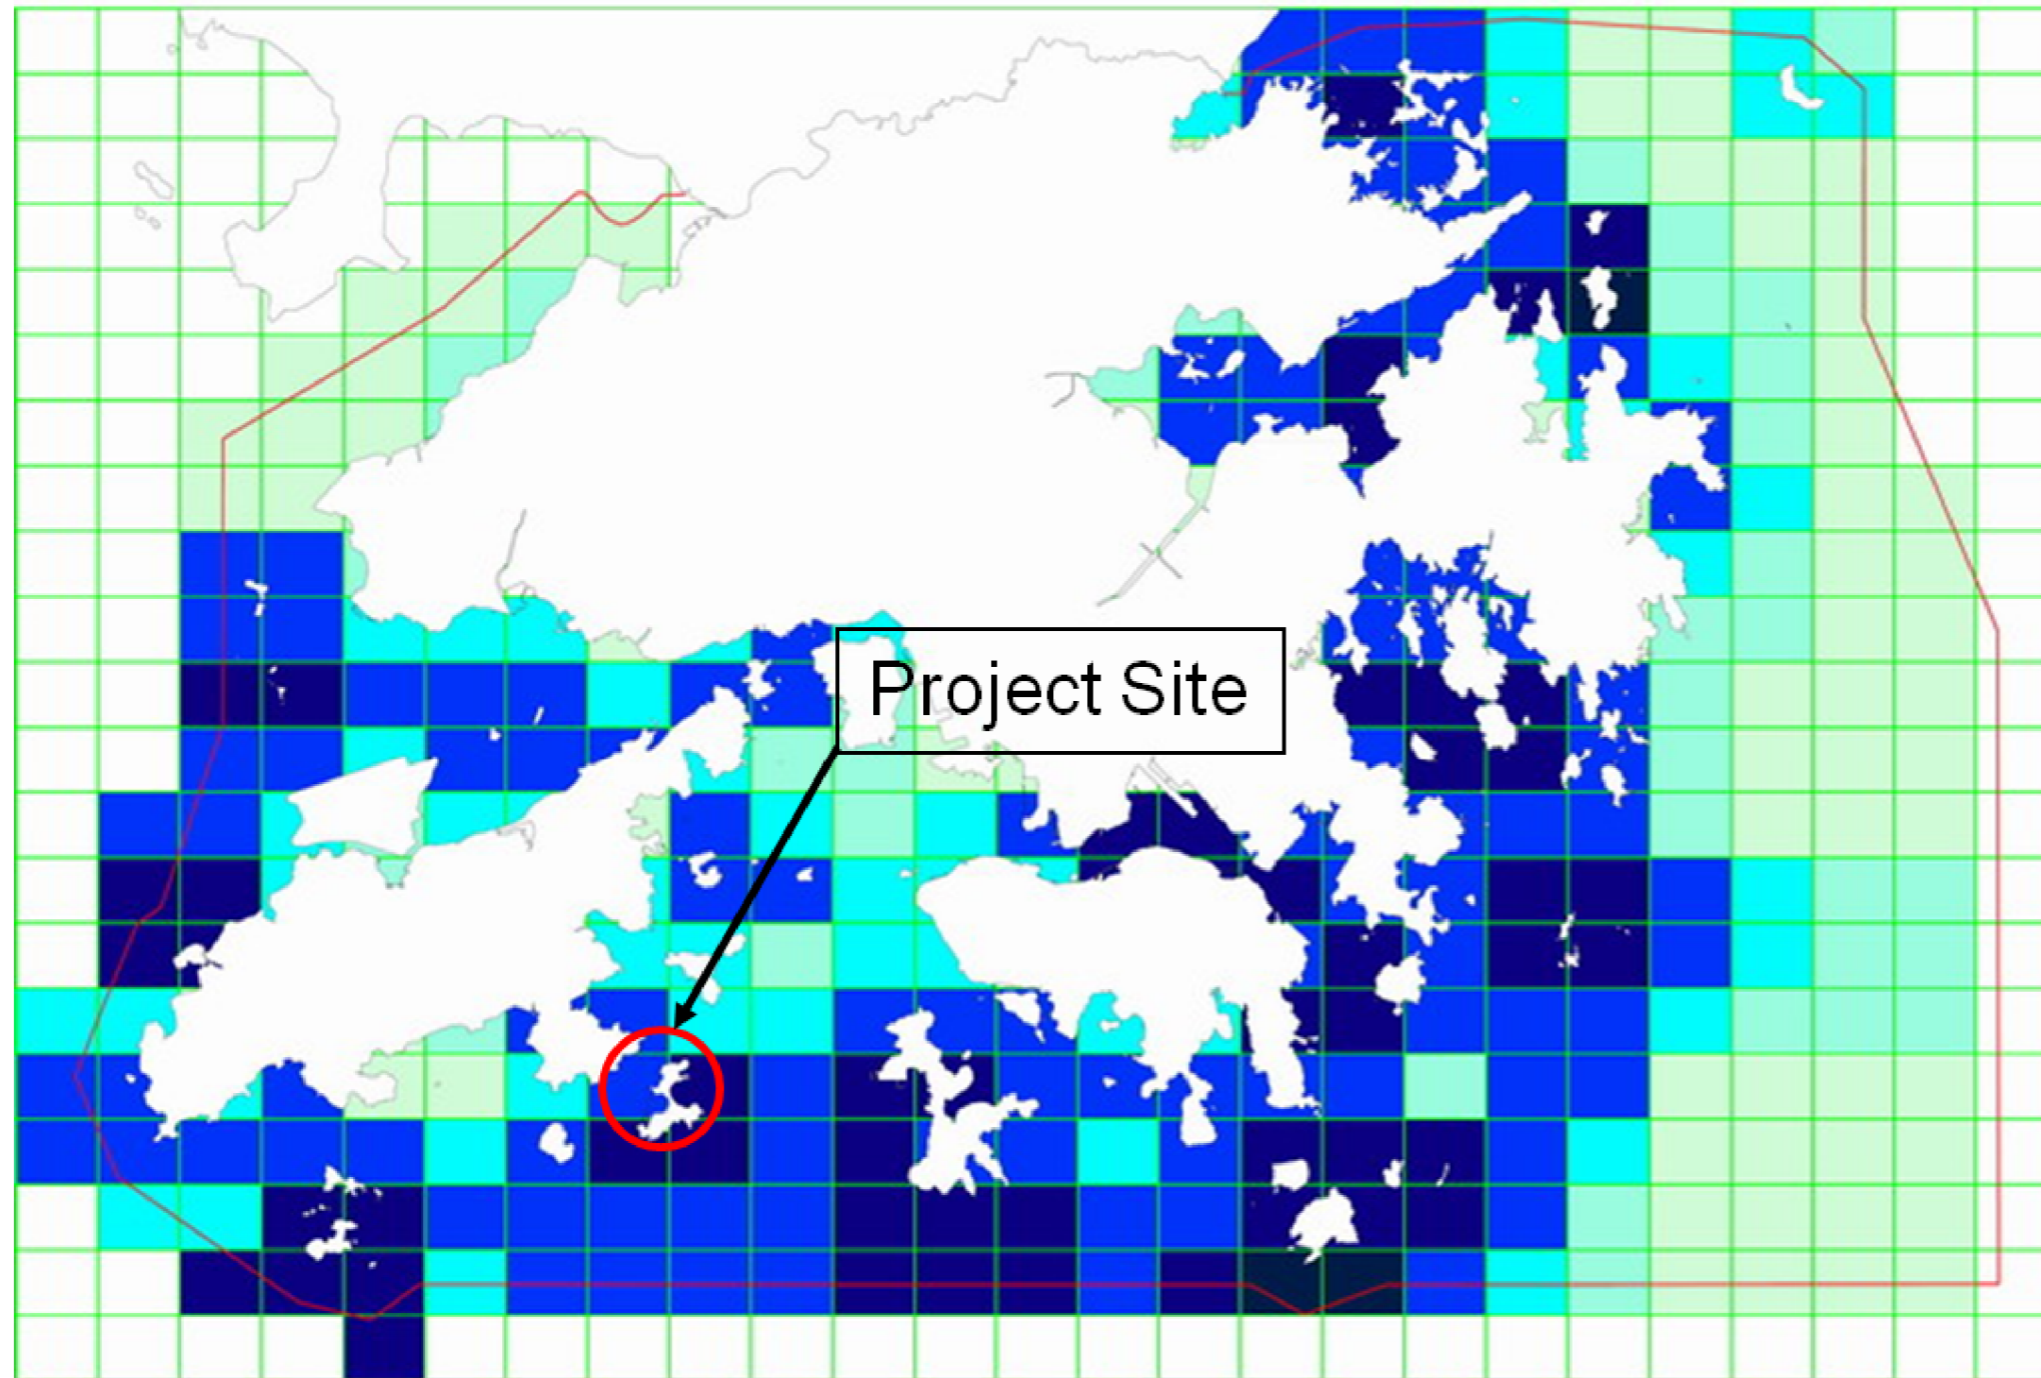

Value (HK$/ha)
價值 (港元/公頃)
价值 (港元/公頃)

PRINTED BY: cheu8306 8/12/2013 10:38:00 AM
FILENAME: F:\CHINA\up\image CAD\Project\54572\FIGURE\EA\4572-EA-FIG-9_3.dgn