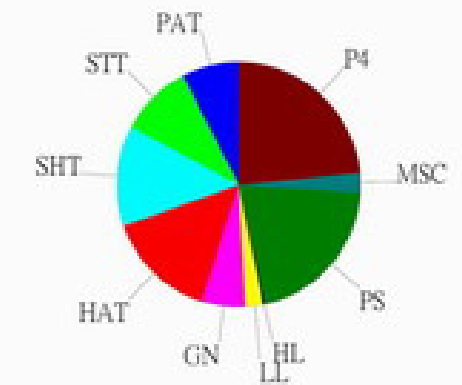

Port Survey 2006  
Distribution of fisheries production (adult fish)  
Overall

捕魚作業及生產訪問調查 2006  
漁產分布 (成魚)  
總計

捕鱼作业及生产访问调查 2006  
渔产分布 (成鱼)  
总计

Production by vessel type  
漁產與作業形式比例  
渔产与作业形式比例

Vessel type:		作業形式:		作业形式:	
PAT	Pair Trawler	雙拖	双拖		
STT	Stern Trawler	單拖	单拖		
SHT	Shrimp Trawler	蝦拖	虾拖		
HAT	Hang Trawler	摻摻	掺摻		
GN	Gill Netter	刺網	刺网		
LL	Long Liner	延繩釣	延绳钓		
HL	Hand Liner	手釣	手钓		
PS	Purse Seiner	圍網	围网		
MSC	Misc. Craft	雜項船	杂项船		
P4	Sampan	舢舨	舢舨		

Production (kg/ha)  
產量 (公斤/公頃)  
产量 (公斤/公顷)