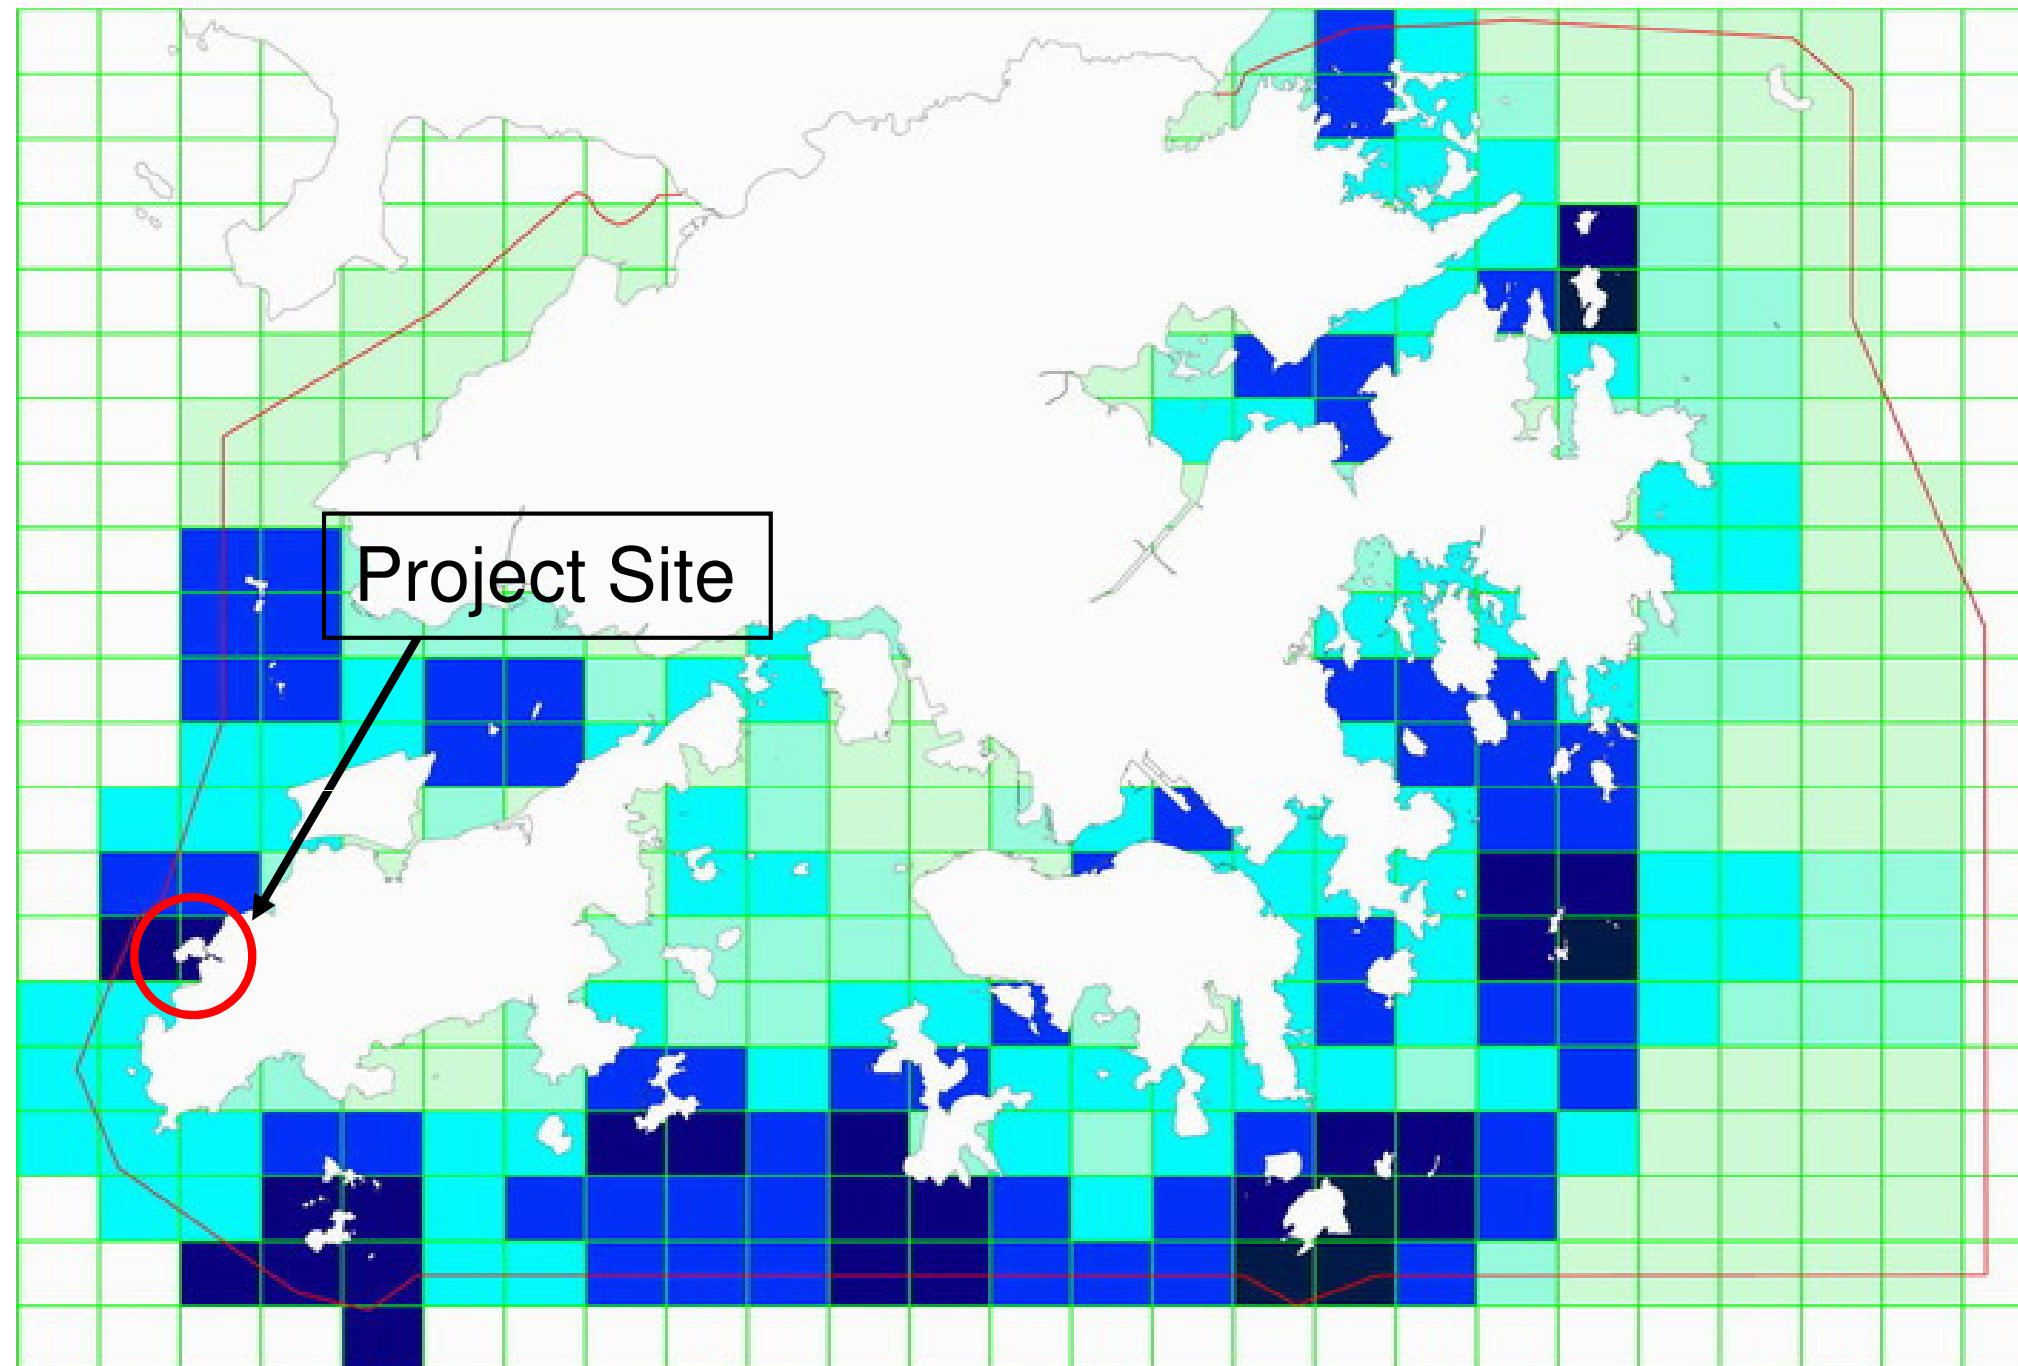

Port Survey 2006  
Distribution of fisheries production (adult fish)  
Overall

捕魚作業及生產訪問調查 2006  
漁產分布 (成魚)  
總計

捕鱼作业及生产访问调查 2006  
渔产分布 (成鱼)  
总计

Production by vessel type  
漁產與作業形式比例  
渔产与作业形式比例

Vessel type:		作業形式:		作业形式:	
PAT	Pair Trawler	雙拖	双拖		
STT	Stern Trawler	單拖	单拖		
SHT	Shrimp Trawler	蝦拖	虾拖		
HAT	Hang Trawler	摻摻	掺摻		
GN	Gill Netter	刺網	刺网		
LL	Long Liner	延繩釣	延绳钓		
HL	Hand Liner	手釣	手钓		
PS	Purse Seiner	圍網	围网		
MSC	Misc. Craft	雜項船	杂项船		
P4	Sampan	舢舨	舢舨		

Production (kg/ha)  
產量 (公斤/公頃)  
产量 (公斤/公顷)