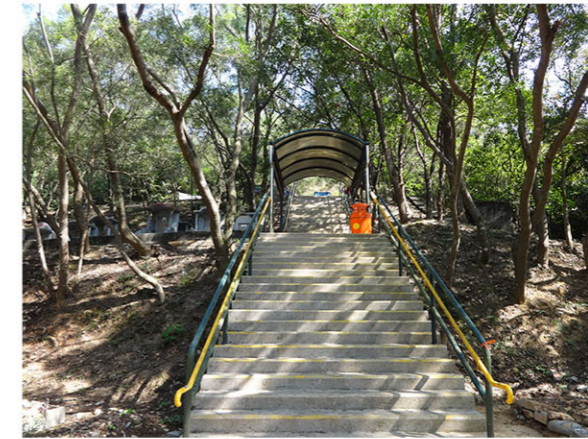

LEGEND :

-  VISUAL ENVELOPE
-  VISITORS TO LAI CHI YUEN CEMETERY
-  PHOTO TAKEN POINT
-  LANTAU TRAIL

PHOTO OF VSR1

ISSUE/REVISION
更改

I/R 更改	DATE 日期	DESCRIPTION 內容更改	CHK. 審核

STATUS
階段

SCALE 比例	DIMENSION UNIT 尺寸單位
A3 1 : 5000	METERS