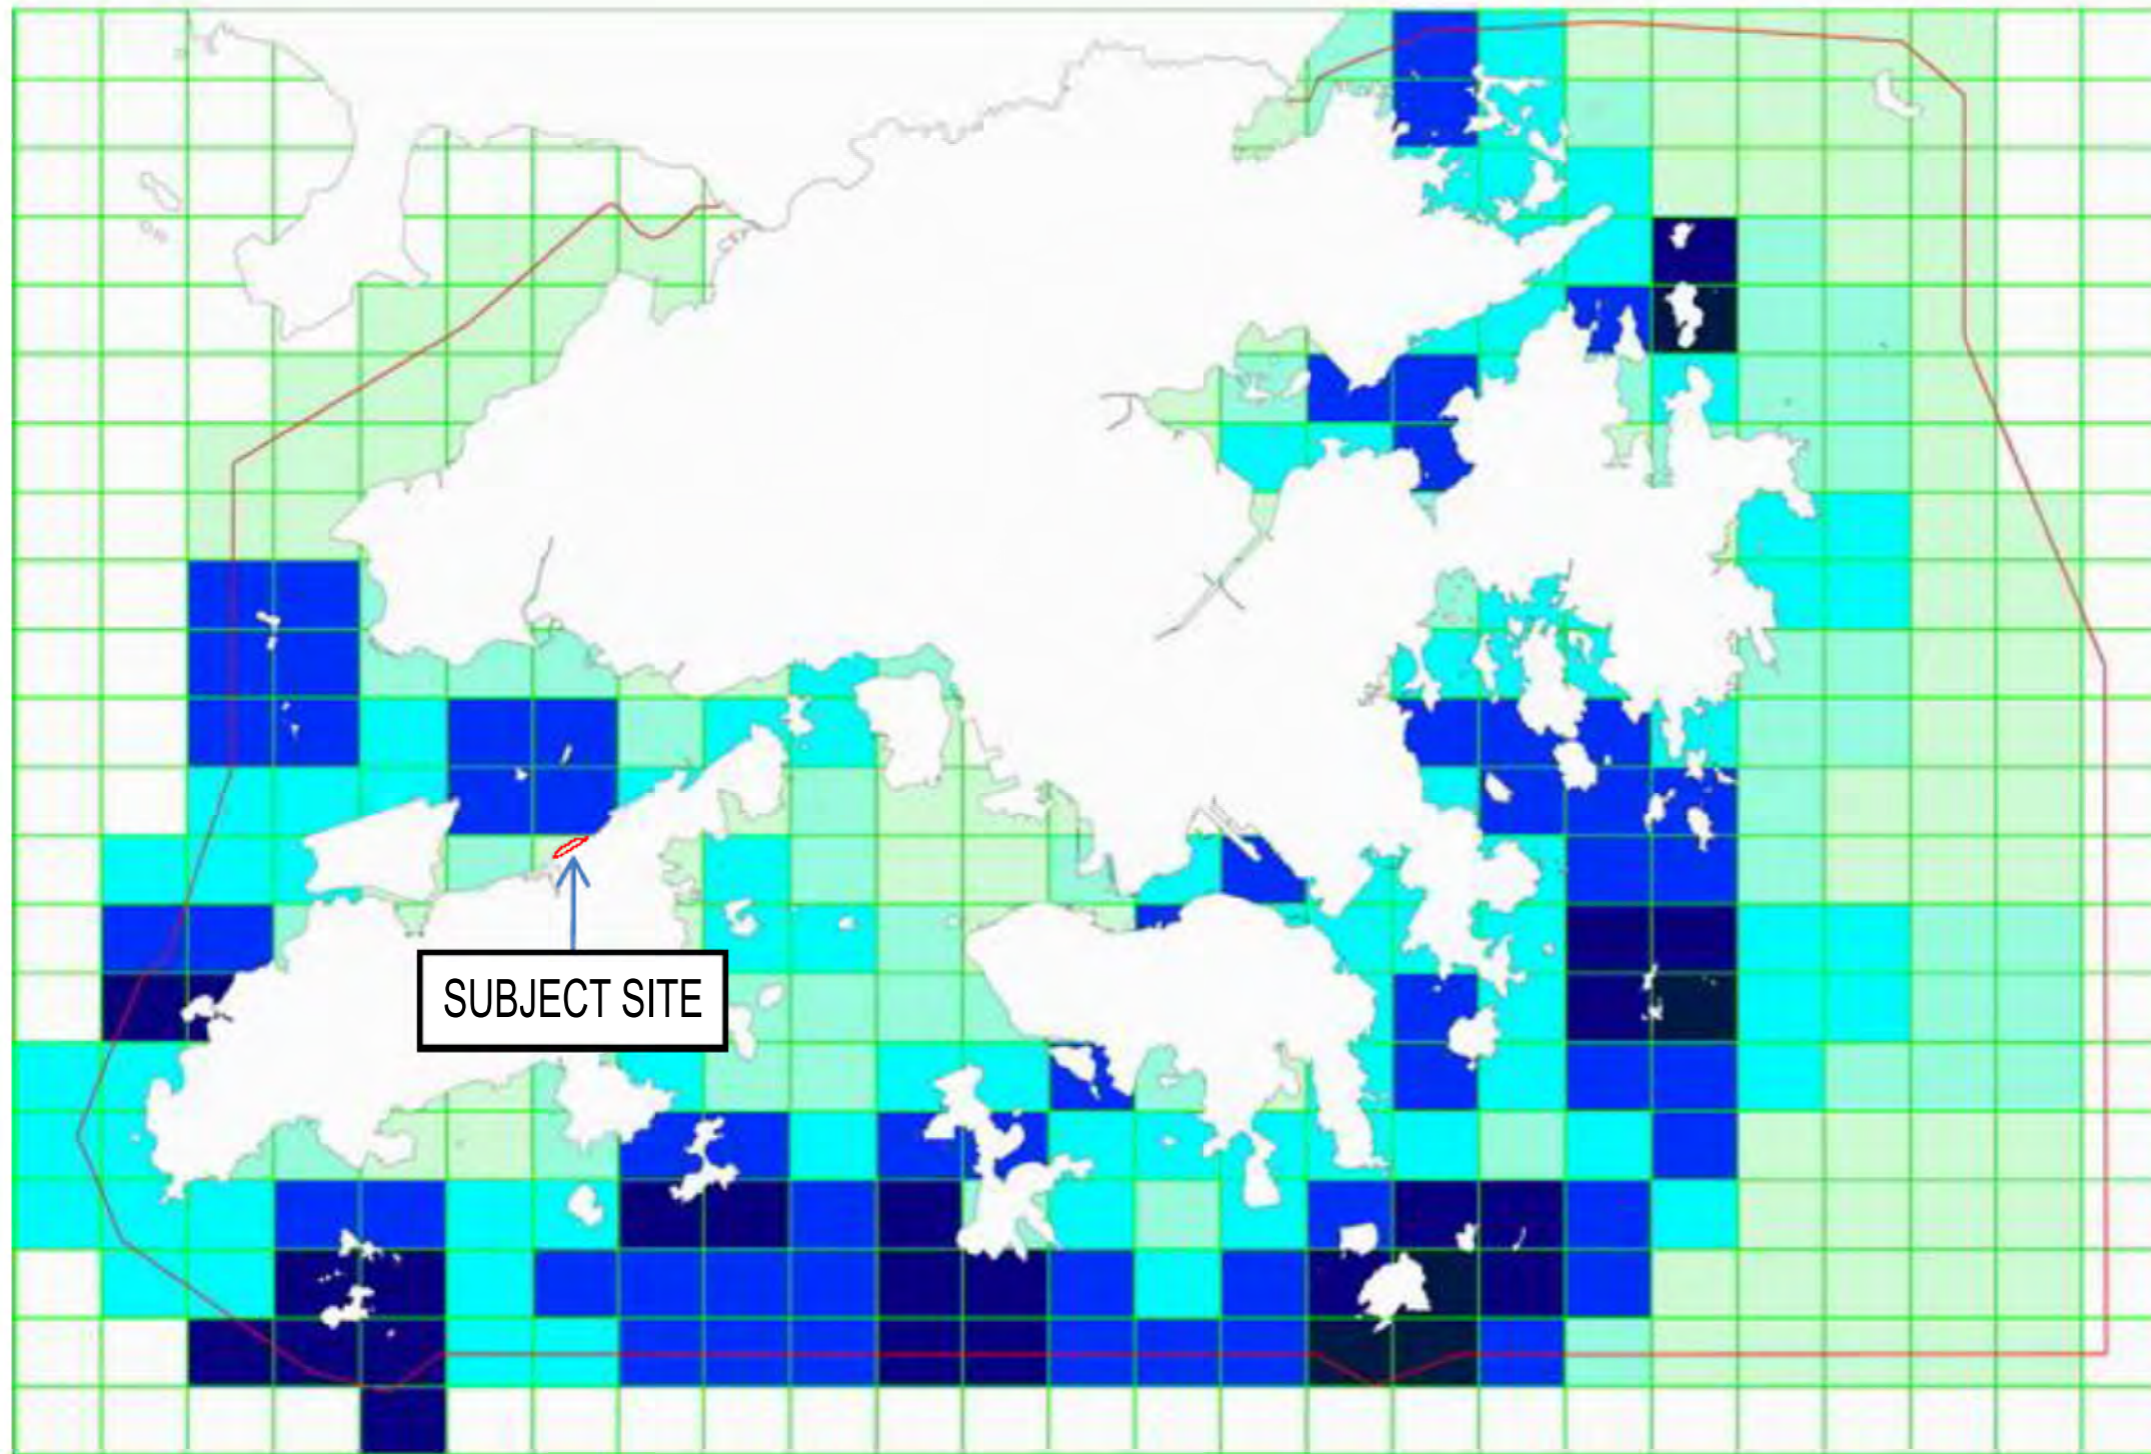

Port Survey 2006  
Distribution of fisheries production (adult fish)  
Overall

捕魚作業及生產訪問調查 2006  
漁產分布 (成魚)  
總計

捕鱼作业及生产访问调查 2006  
渔产分布 (成鱼)  
总计

Production by vessel type  
漁產與作業形式比例  
渔产与作业形式比例

Vessel type:		作業形式:		作业形式:	
PAT	Pair Trawler	雙拖	双拖		
STT	Stern Trawler	單拖	单拖		
SHT	Shrimp Trawler	蝦拖	虾拖		
HAT	Hang Trawler	摻網	摻網		
GN	Gill Netter	刺網	刺网		
LL	Long Liner	延繩釣	延繩釣		
HL	Hand Liner	手釣	手釣		
PS	Purse Seiner	圍網	围网		
MSC	Misc. Craft	雜項船	杂项船		
P4	Sampan	舢舨	舢舨		

Production (kg/ha)  
產量 (公斤/公頃)  
产量 (公斤/公顷)