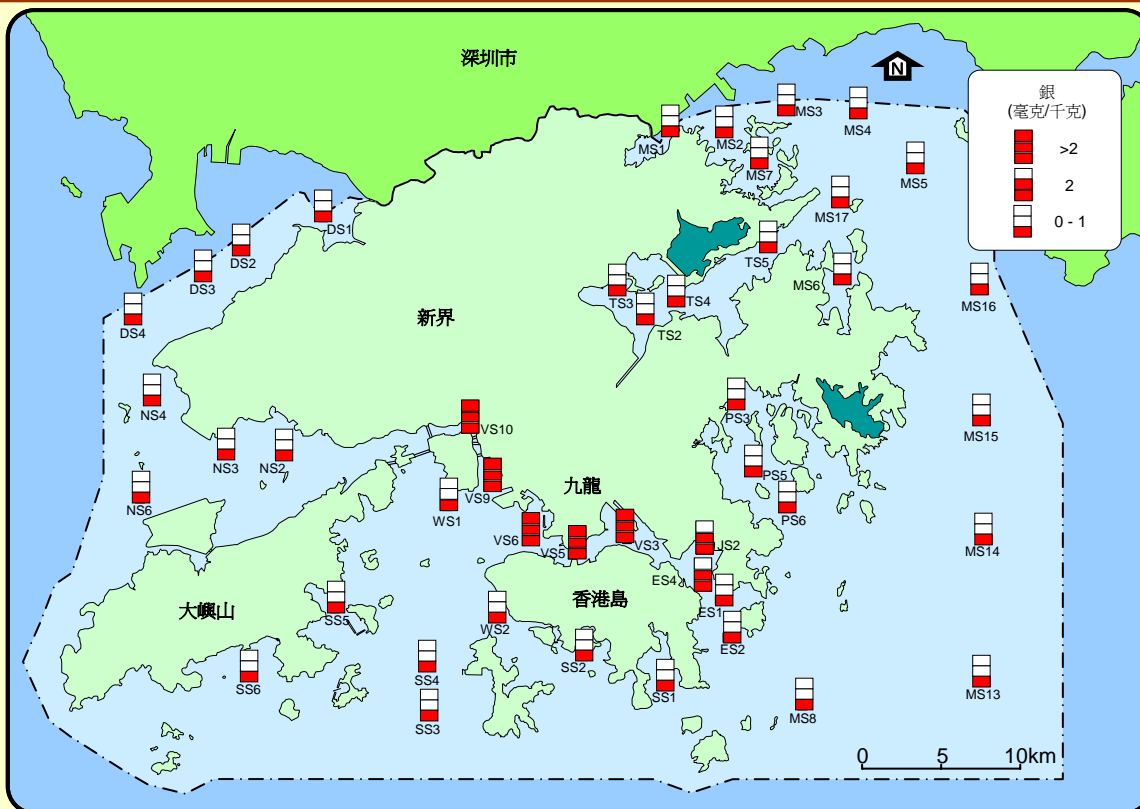

二零零一至二零零五年香港沉積物的銀含量

二零零二至二零零五年香港沉積物的多氯聯苯含量