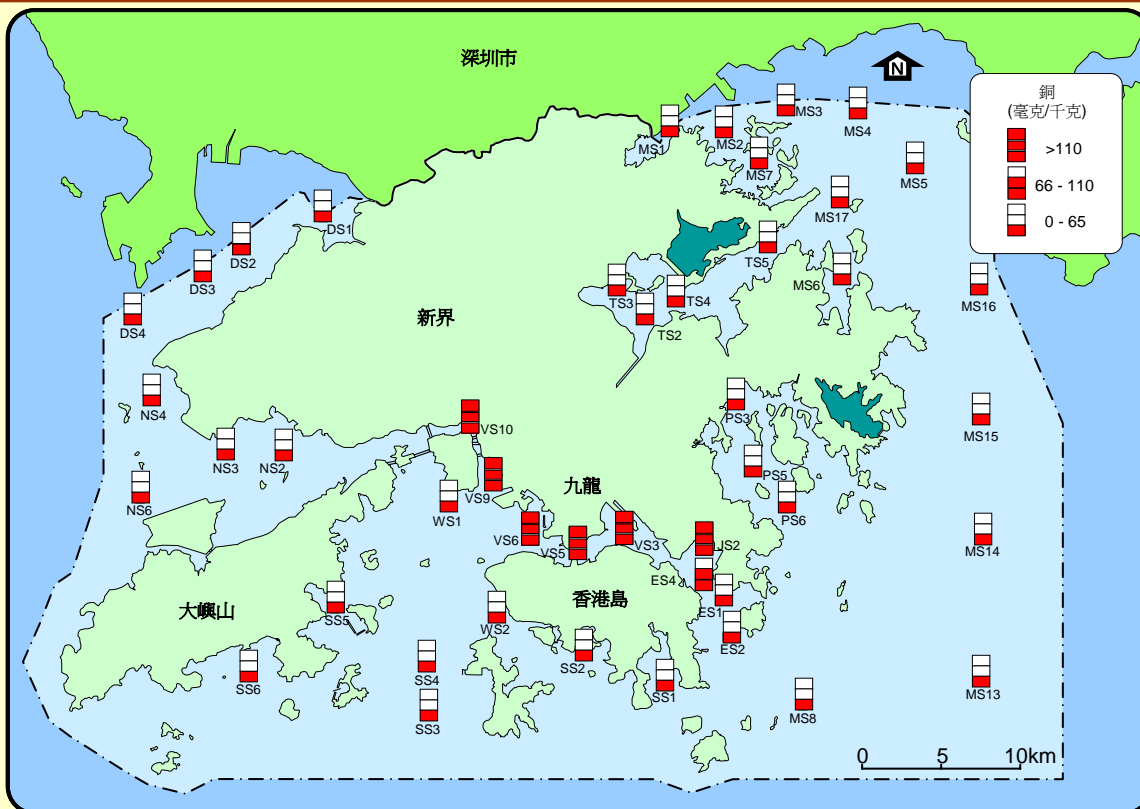

二零零一至二零零五年香港沉積物的銅含量

二零零一至二零零五年香港沉積物的汞含量