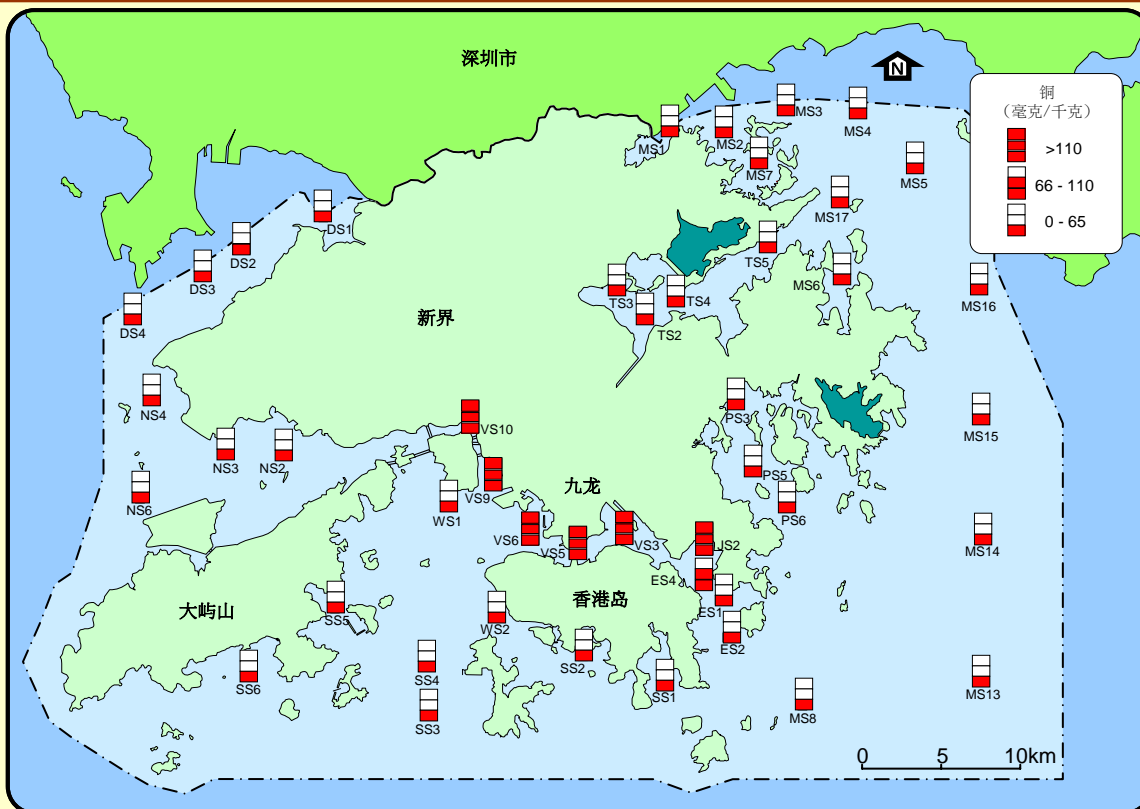

二零零一至二零零五年香港沉积物的铜含量

二零零一至二零零五年香港沉积物的汞含量