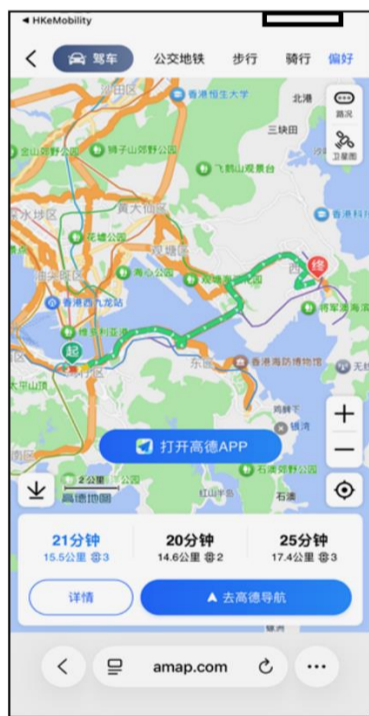

国标 (GB/T) 充电设施查找步骤

①手机扫描二维码
下载并打开「香港
出行易」APP

②点击「更多功能」
菜单

③点击进入「EV充
电易」服务程式

④点击「筛选」
功能选项

⑧系统调用地图应用
程式为您规划路线。

⑦在充电站详情页面，
点击「导航」按钮

⑥点击您想
前往的站点