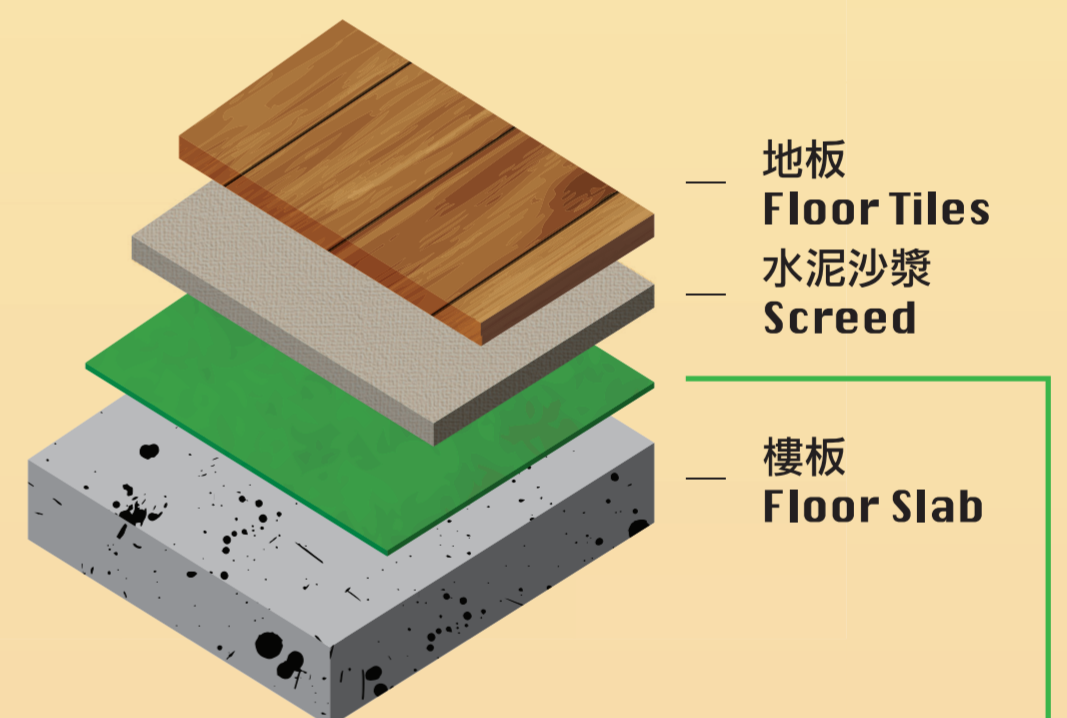

# 住宅隔音 有妙法

## Sound Insulation for Domestic Premises

**隔音墊 Sound Insulation Mat**  
-10 毫米厚 10mm thick

環境保護署  
Environmental Protection Department

Practice Note  
技術指引