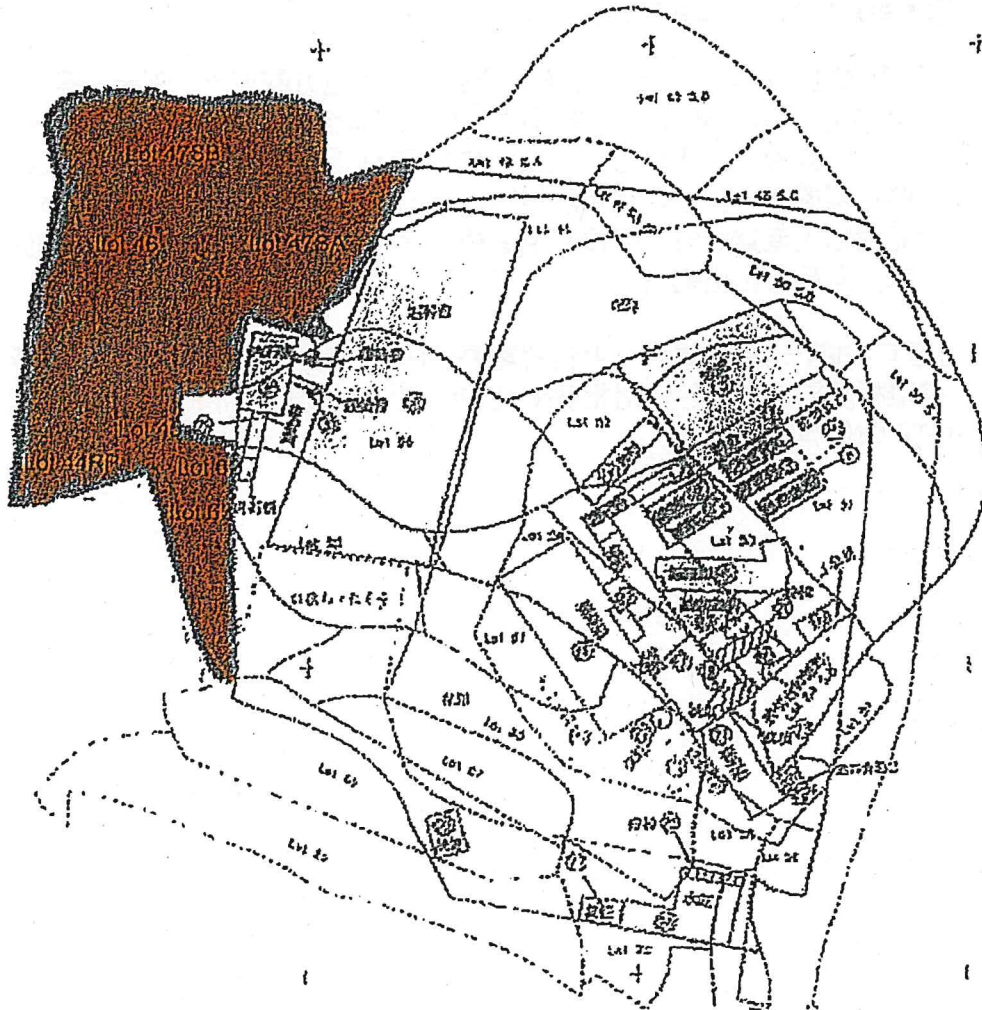

環保署檔案:

EPD Ref.:

LP04/RW/00030542

堆填範圍:

Deposition area:

DD134, Lung Kwu Sheung Tan, Tuen Mun, N.T.

新界屯門龍鼓上灘丈量約份第 134 約