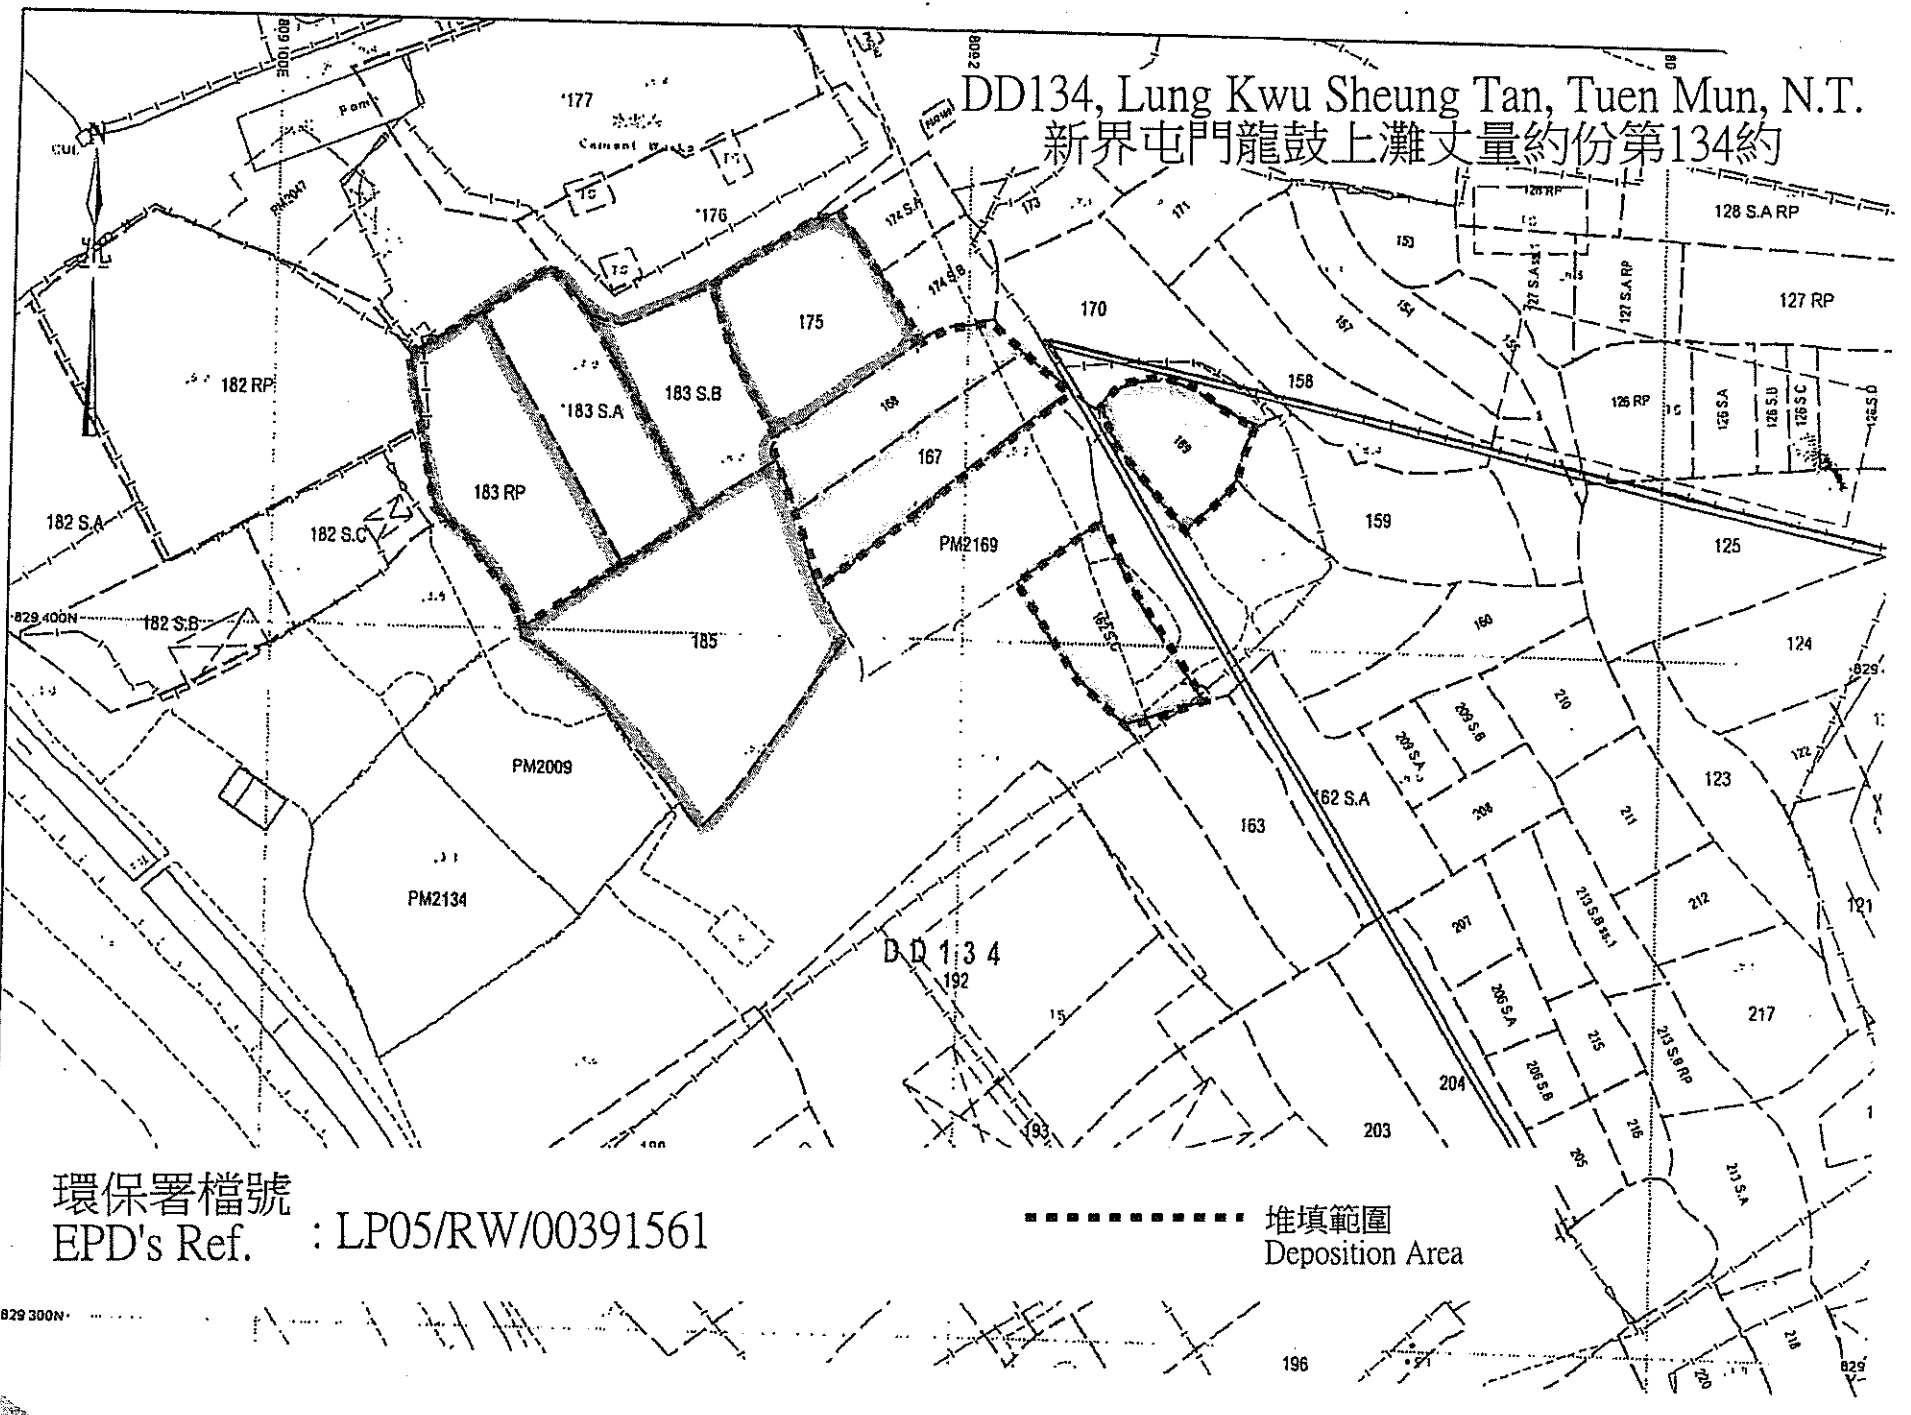

DD134, Lung Kwu Sheung Tan, Tuen Mun, N.T.
 新界屯門龍鼓上灘丈量約份第134約

環保署檔號
 EPD's Ref. : LP05/RW/00391561

----- 堆填範圍
 Deposition Area

829 300N

196

829