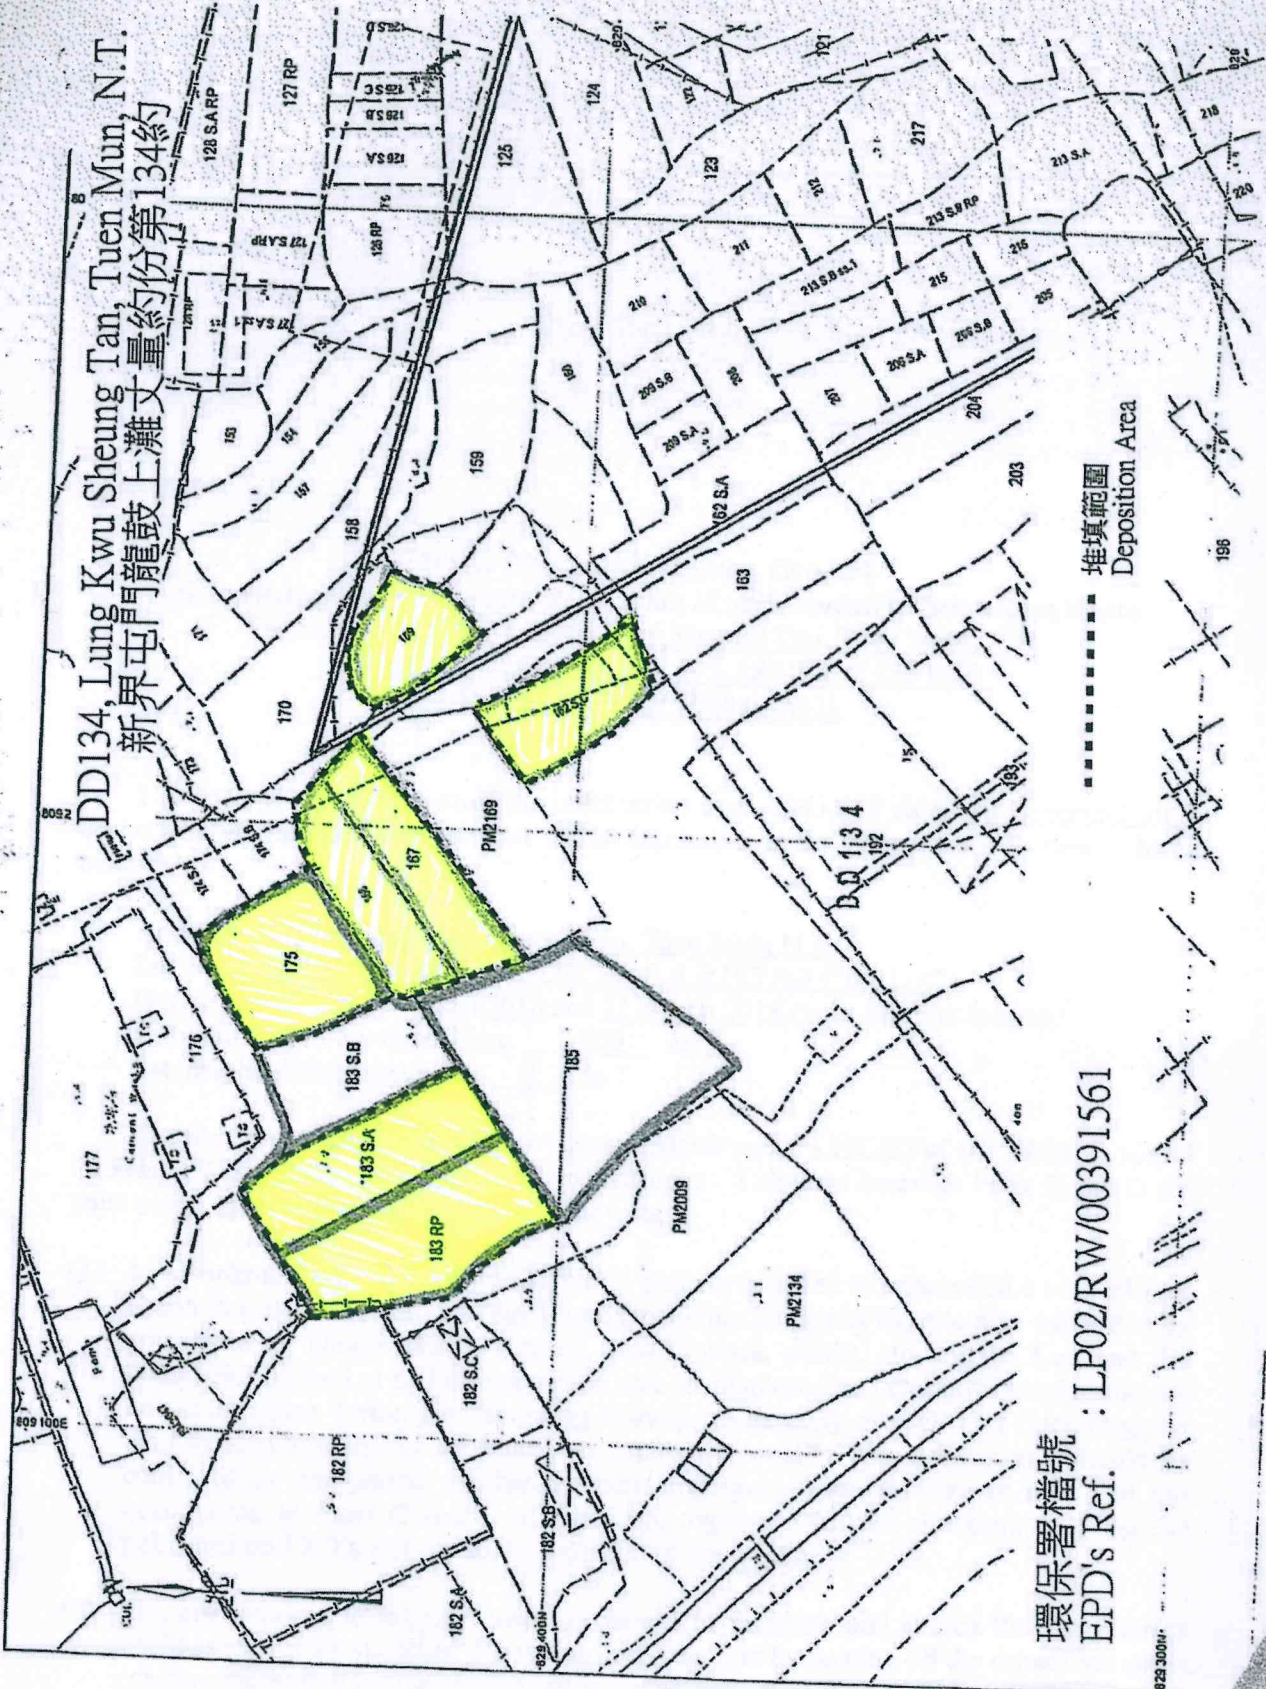

DDI34, Lung Kwu Sheung Tan, Tuen Mun, N.T.
 新界屯門龍鼓上灘丈量約份第134約

環保署檔號 : LP02/RW/00391561
 EPD's Ref.

堆填範圍
 Deposition Area