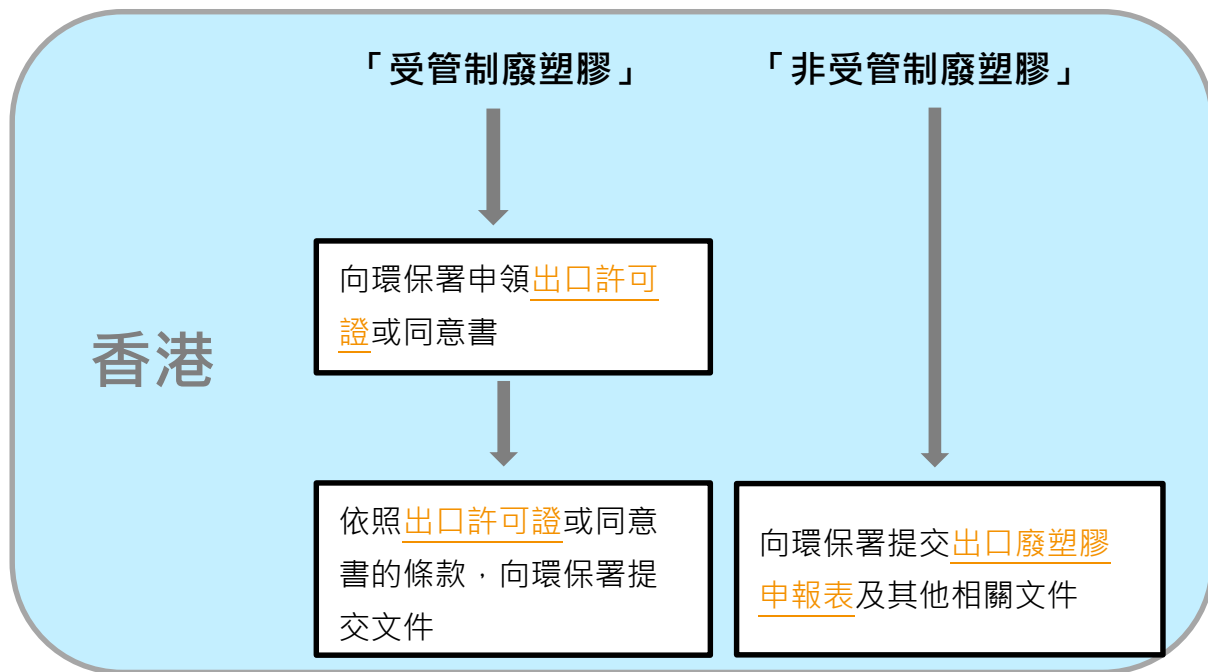

# 由香港出口廢塑膠的所需文件

備註：必須在廢塑膠裝運離開香港前向環保署提交上述文件