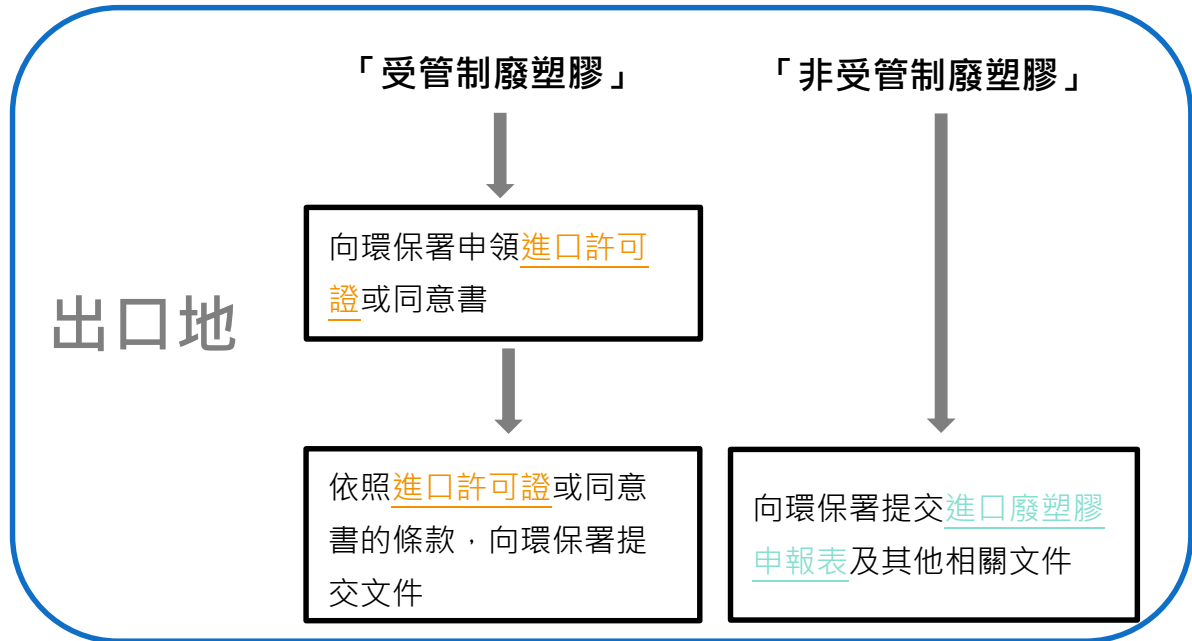

進口廢塑膠到香港的所需文件

備註：必須在廢塑膠裝運離開出口地前向環保署提交上述文件