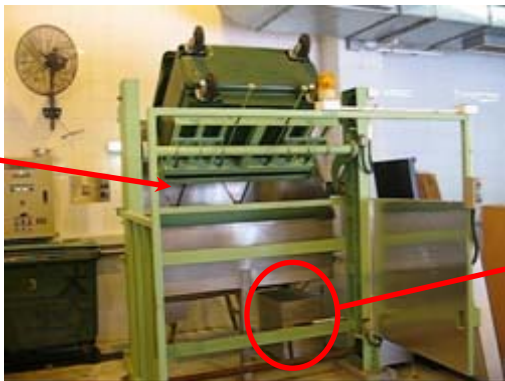

垃圾收集箱自動清洗系統的運作

灑水器

隔濾裝置

- (1) 垃圾收集箱被緊扣及向上翻轉。
- (2) 灑水器直接噴灑清水到垃圾收集箱內去除污漬及垃圾。
- (3) 清洗垃圾收集箱的污水會收集到隔濾裝置，並且隔濾固體廢物才排放到污水渠。