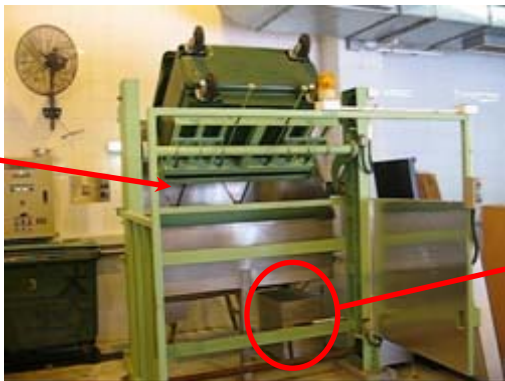

## 垃圾收集箱自動清洗系統的運作

灑水器

隔濾裝置

- (1) 垃圾收集箱被緊扣及向上翻轉。
- (2) 灑水器直接噴灑清水到垃圾收集箱內去除污漬及垃圾。
- (3) 清洗垃圾收集箱的污水會收集到隔濾裝置，並且隔濾固體廢物才排放到污水渠。